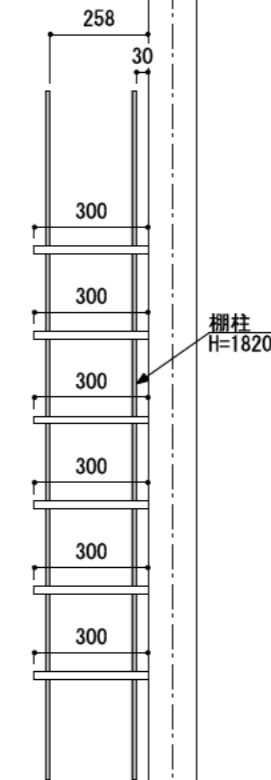

壁に部材を直接取り付けの際は、必ず下地を付けるようにしてください。

■ 下地必要位置

※製品を設置する壁面に厚さ12mm以上のコンパネ下地（現場調達）を貼ってください。

※当図面はイメージ及び寸法の確認用であり、発注時には納まり、下地等の打合せが必要です。

※躯体の状況をご確認ください。

※施工方法、構成およびサイズにより、お見積り価格が変わります。

※柵板・柵受の耐荷重はランバーカタログの耐荷重表をご確認ください。

※既製サイズ以外の部材は現場カットをお願いします。

カラーバリエーションについて

セット品番の◆・■には、それぞれ色記号が入ります。ご注文の際は、色記号をご記入ください。
※セット品番の◆・■と、パーツ品番の◆・■は同じ色記号となります。

色記号	WV	GO	RJ	DJ	BJ		
色名	ホワイト オパール	ベージュ オーク	ブラウン ウォールナット	ダーク ウォールナット	ブラック ウォールナット		
色記号	LW	CW	WC	NB	IJ	AJ	UJ
色名	シエル ホワイト	クリア ホワイト	ホワイト チェリー	ナチュラル パーチ	ブライト ウォールナット	アッシュ ウォールナット	アンバー ウォールナット

A-A' 断面

CL

シンプルアルミ柵柱柵板セット

柵板	柵柱色	セット品番
グレイ ランバー	シルバー	AK000003◆S 奥行300
	ホワイト	AK000003◆W 奥行300
	ブラック	AK000003◆B 奥行300
アート ランバー Oタイプ	シルバー	AK000001■S 奥行300
	ホワイト	AK000001■W 奥行300
	ブラック	AK000001■B 奥行300
スタイラル ランバー	シルバー	AK000015SVS 奥行300
	ホワイト	AK000015SVW 奥行300
	ブラック	AK000015SVB 奥行300