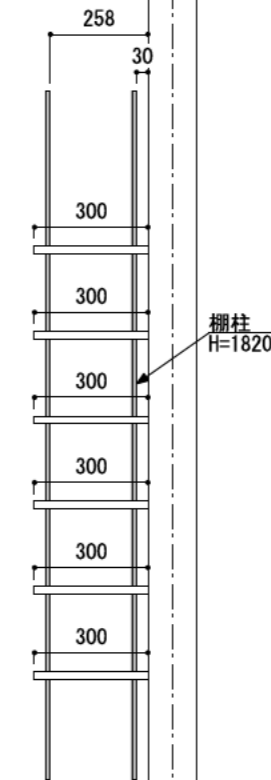

壁に部材を直接取り付けの際は、必ず下地を付けるようにしてください。

■ 下地必要位置

※製品を設置する壁面に厚さ12mm以上のコンパネ下地（現場調達）を貼ってください。

※当図面はイメージ及び寸法の確認用であり、発注時には納まり、下地等の打合せが必要です。

※躯体の状況をご確認ください。

※施工方法、構成およびサイズにより、お見積り価格が変わります。

※棚板・棚受の耐荷重はランバーカタログの耐荷重表をご確認ください。

※既製サイズ以外の部材は現場カットをお願いします。

カラーバリエーションについて

セット品番の◆・■には、それぞれ色記号が入ります。ご注文の際は、色記号をご記入ください。
※セット品番の◆・■と、パーツ品番の◆・■は同じ色記号となります。

色記号	WV	GO	RJ	DJ	BJ		
色名	ホワイト オパール	ベージュ オーク	ブラウン ウォールナット	ダーク ウォールナット	ブラック ウォールナット		
色記号	LW	CW	WC	NB	IJ	AJ	UJ
色名	シエル ホワイト	クリア ホワイト	ホワイト チェリー	ナチュラル パーチ	ブライト ウォールナット	アッシュ ウォールナット	アンバー ウォールナット

A-A' 断面

CL

シンプルアルミ棚柱棚板セット

棚板	棚柱色	セット品番
グレイ ランバー	シルバー	AK000003◆S 奥行300
	ホワイト	AK000003◆W 奥行300
	ブラック	AK000003◆B 奥行300
アート ランバー Oタイプ	シルバー	AK000001■S 奥行300
	ホワイト	AK000001■W 奥行300
	ブラック	AK000001■B 奥行300
スタイラル ランバー	シルバー	AK000015SVS 奥行300
	ホワイト	AK000015SVW 奥行300
	ブラック	AK000015SVB 奥行300

縮尺

1/20