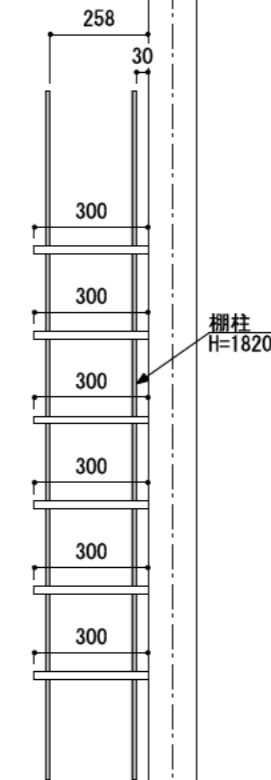

壁に部材を直接取り付けの際は、必ず下地を付けるようにしてください。

■ 下地必要位置

※製品を設置する壁面に厚さ12mm以上のコンパネ下地（現場調達）を貼ってください。

※当図面はイメージ及び寸法の確認用であり、発注時には納まり、下地等の打合せが必要です。

※躯体の状況をご確認ください。

※施工方法、構成およびサイズにより、お見積り価格が変わります。

※棚板・棚受の耐荷重はランバーカタログの耐荷重表をご確認ください。

※既製サイズ以外の部材は現場カットをお願いします。

カラーバリエーションについて

セット品番の◆・■には、それぞれ色記号が入ります。ご注文の際は、色記号をご記入ください。
※セット品番の◆・■と、パーツ品番の◆・■は同じ色記号となります。

色記号	WV	GO	RJ	DJ	BJ		
色名	ホワイト オパール	ベージュ オーク	ブラウン ウォールナット	ダーク ウォールナット	ブラック ウォールナット		
色記号	LW	CW	WC	NB	IJ	AJ	UJ
色名	シエル ホワイト	クリア ホワイト	ホワイト チェリー	ナチュラル パーチ	プライト ウォールナット	アッシュ ウォールナット	アンバー ウォールナット

A-A' 断面

CL

シンプルアルミ棚柱棚板セット

棚板	棚柱色	セット品番
グレイ ランバー	シルバー	AK000003◆S 奥行300
	ホワイト	AK000003◆W 奥行300
	ブラック	AK000003◆B 奥行300
アート ランバー Oタイプ	シルバー	AK000001■S 奥行300
	ホワイト	AK000001■W 奥行300
	ブラック	AK000001■B 奥行300
スタイラル ランバー	シルバー	AK000015SVS 奥行300
	ホワイト	AK000015SVW 奥行300
	ブラック	AK000015SVB 奥行300

縮尺

1/20