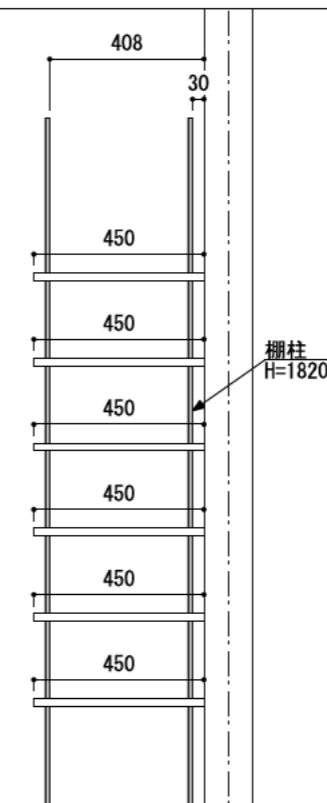

壁に部材を直接取り付ける際は、必ず下地を付けるようにしてください。

■ 下地必要位置

※製品を設置する壁面に厚さ12mm以上のコンパネ下地（現場調達）を貼ってください。

※当図面はイメージ及び寸法の確認用であり、発注時には納まり、下地等の打合せが必要です。

※躯体の状況をご確認ください。

※施工方法、構成およびサイズにより、お見積り価格が変わります。

※柵板・柵受の耐荷重はランバーカタログの耐荷重表をご確認ください。

※既製サイズ以外の部材は現場カットをお願いします。

カラーバリエーションについて

セット品番の◆・■には、それぞれの色記号が入ります。ご注文の際は、色記号をご記入ください。
※セット品番の◆・■と、パーツ品番の◆・■は同じ色記号となります。

色記号	WV	GO	RJ	DJ	BJ		
色名	ホワイト オパール	ベージュ オーク	ブラウン ウォールナット	ダーク ウォールナット	ブラック ウォールナット		
色記号	LW	CW	WC	NB	IJ	AJ	UJ
色名	シエル ホワイト	クリア ホワイト	ホワイト チェリー	ナチュラル パーチ	ブライト ウォールナット	アッシュ ウォールナット	アンバー ウォールナット

A-A' 断面

CL

FL

シンプルアルミ柵柱柵板セット

柵板	柵柱色	セット品番
グレイ ランバー	シルバー	AK000012◆S 奥行450
	ホワイト	AK000012◆W 奥行450
	ブラック	AK000012◆B 奥行450
アート ランバー Oタイプ	シルバー	AK000002■S 奥行450
	ホワイト	AK000002■W 奥行450
	ブラック	AK000002■B 奥行450
スタイラル ランバー	シルバー	AK000016SVS 奥行450
	ホワイト	AK000016SVW 奥行450
	ブラック	AK000016SVB 奥行450