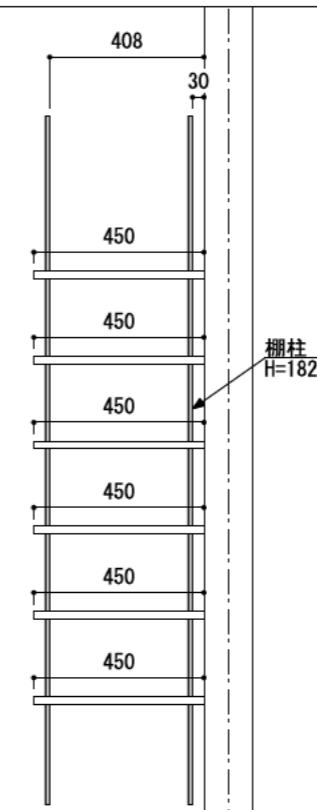

壁に部材を直接取り付ける際は、必ず下地を付けるようにしてください。

■ 下地必要位置

※製品を設置する壁面に厚さ12mm以上のコンパネ下地（現場調達）を貼ってください。

※当図面はイメージ及び寸法の確認用であり、発注時には納まり、下地等の打合せが必要です。

※躯体の状況をご確認ください。

※施工方法、構成およびサイズにより、お見積り価格が変わります。

※柵板・柵受の耐荷重はランバーカタログの耐荷重表をご確認ください。

※既製サイズ以外の部材は現場カットをお願いします。

カラーバリエーションについて

セット品番の◆・■には、それぞれの色記号が入ります。ご注文の際は、色記号をご記入ください。
※セット品番の◆・■と、パーツ品番の◆・■は同じ色記号となります。

色記号	WV	GO	RJ	DJ	BJ		
色名	ホワイト オパール	ベージュ オーク	ブラウン ウォールナット	ダーク ウォールナット	ブラック ウォールナット		
色記号	LW	CW	WC	NB	IJ	AJ	UJ
色名	シルバー ホワイト	クリア ホワイト	ホワイト チェリー	ナチュラル パーチ	ブライト ウォールナット	アッシュ ウォールナット	アンバー ウォールナット

A-A' 断面

CL

シンプルアルミ柵柱柵板セット

柵板	柵柱色	セット品番
グレイ ランバー	シルバー	AK000012◆S 奥行450
	ホワイト	AK000012◆W 奥行450
	ブラック	AK000012◆B 奥行450
アート ランバー Oタイプ	シルバー	AK000002■S 奥行450
	ホワイト	AK000002■W 奥行450
	ブラック	AK000002■B 奥行450
スタイラル ランバー	シルバー	AK000016SVS 奥行450
	ホワイト	AK000016SVW 奥行450
	ブラック	AK000016SVB 奥行450