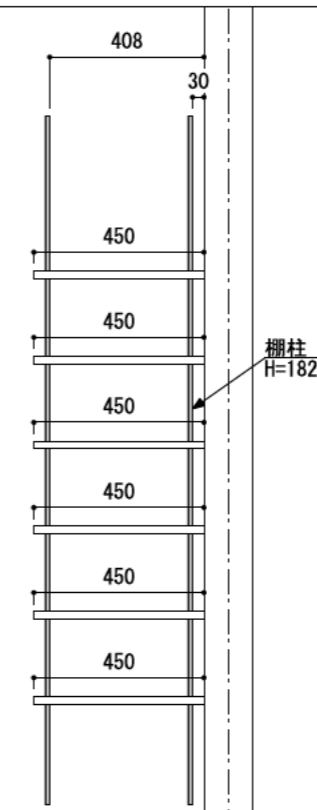

壁に部材を直接取り付けの際は、必ず下地を付けるようにしてください。

下地必要位置

※製品を設置する壁面に厚さ12mm以上のコンパネ下地（現場調達）を貼ってください。

※当図面はイメージ及び寸法の確認用であり、発注時には納まり、下地等の打合せが必要です。

※躯体の状況をご確認ください。

※施工方法、構成およびサイズにより、お見積り価格が変わります。

※柵板・柵受の耐荷重はランバーカタログの耐荷重表をご確認ください。

※既製サイズ以外の部材は現場カットお願いします。

カラーバリエーションについて

セット品番の◆・■には、それぞれの色記号が入ります。ご注文の際は、色記号をご記入ください。  
※セット品番の◆・■と、パーツ品番の◆・■は同じ色記号となります。

色記号	WV	GO	RJ	DJ	BJ		
色名	ホワイト オフホワイト	ベージュ オーク	ブラウン ウォールナット	ダーク ウォールナット	ブラック ウォールナット		
色記号	LW	CW	WC	NB	IJ	AJ	UJ
色名	シエル ホワイト	クリア ホワイト	ホワイト チェリー	ナチュラル パーチ	ブライト ウォールナット	アッシュ ウォールナット	アンバー ウォールナット

A-A' 断面

CL

シンプルアルミ柵柱柵板セット

柵板	柵柱色	セット品番
グレイ ランバー	シルバー	AK000012◆S 奥行450
	ホワイト	AK000012◆W 奥行450
	ブラック	AK000012◆B 奥行450
アート ランバー Oタイプ	シルバー	AK000002■S 奥行450
	ホワイト	AK000002■W 奥行450
	ブラック	AK000002■B 奥行450
スタイラル ランバー	シルバー	AK000016SVS 奥行450
	ホワイト	AK000016SVW 奥行450
	ブラック	AK000016SVB 奥行450