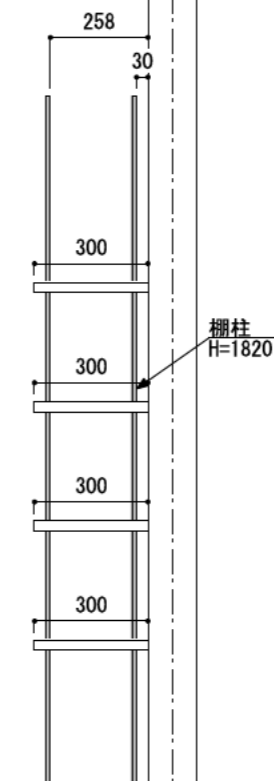

壁に部材を直接取り付けの際は、必ず下地を付けるようにしてください。

■ 下地必要位置

※製品を設置する壁面に厚さ12mm以上のコンパネ下地（現場調達）を貼ってください。

※当図面はイメージ及び寸法の確認用であり、発注時には納まり、下地等の打合せが必要です。

※躯体の状況をご確認ください。

※施工方法、構成およびサイズにより、お見積り価格が変わります。

※棚板・棚受の耐荷重はランバーカタログの耐荷重表をご確認ください。

※既製サイズ以外の部材は現場カットをお願いします。

カラーバリエーションについて

セット品番の■には、それぞれの色記号が入ります。
ご注文の際は、色記号をご記入ください。
※セット品番の■と、パーツ品番の■は同じ色記号となります。

アートランバーO(■)	色記号	LW	CW	WC	NB	IJ	AJ	UJ
	色名	シルバー	クリア	ホワイト	ナチュラル	ブラック	アッシュ	アンティーク
		ホワイト	ホワイト	チェリー	ナチュラル	ウォールナット	ウォールナット	ウォールナット

A-A' 断面

CL

FL

シンプルアルミ棚柱棚板セット

棚板	棚柱色	セット品番
アート ランバー Oタイプ	シルバー	AK000017■S 奥行300
	ホワイト	AK000017■W 奥行300
	ブラック	AK000017■B 奥行300