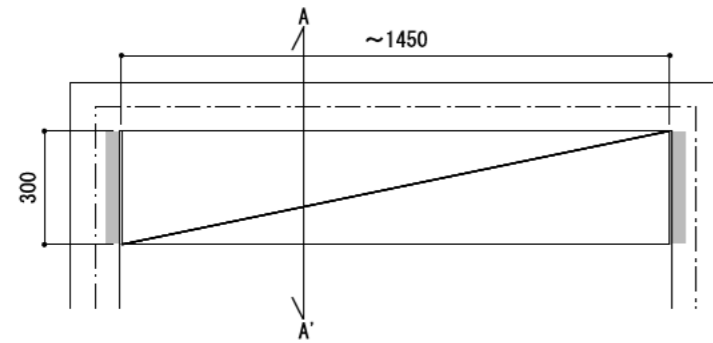

壁に部材を直接取り付けの際は、必ず下地を付けるようにしてください。

■ 下地必要位置

※製品を設置する壁面に厚さ12mm以上のコンパネ下地（現場調達）を貼ってください。

※当図面はイメージ及び寸法の確認用であり、発注時には納まり、下地等の打合せが必要です。

※躯体の状況をご確認ください。

※施工方法、構成およびサイズにより、お見積り価格が変わります。

※棚板・棚受の耐荷重はランバーカタログの耐荷重表をご確認ください。

※既製サイズ以外の部材は現場カットをお願いします。

カラーバリエーションについて

セット品番の■には、それぞれの色記号が入ります。
ご注文の際は、色記号をご記入ください。
※セット品番の■と、パーツ品番の■は同じ色記号となります。

アートランバーO(■)	色記号	LW	CW	WC	NB	IJ	AJ	UJ
	色名	シルバー	クリア	ホワイト	ナチュラル	ブラック	アッシュ	アンティーク
		ホワイト	ホワイト	チェリー	ナチュラル	ウォールナット	ウォールナット	ウォールナット