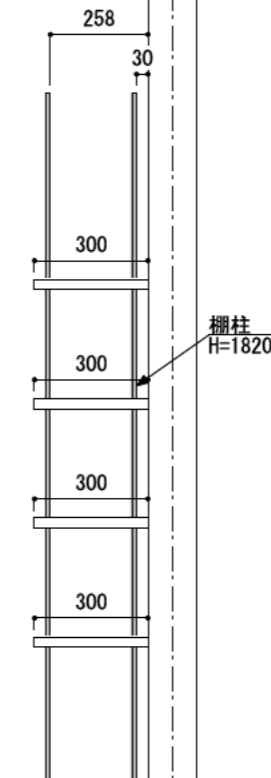

壁に部材を直接取り付ける際は、必ず下地を付けるようにしてください。

■ 下地必要位置

※製品を設置する壁面に厚さ12mm以上のコンパネ下地（現場調達）を貼ってください。

※当図面はイメージ及び寸法の確認用であり、発注時には納まり、下地等の打合せが必要です。

※躯体の状況をご確認ください。

※施工方法、構成およびサイズにより、お見積り価格が変わります。

※棚板・棚受の耐荷重はランバーカタログの耐荷重表をご確認ください。

※既製サイズ以外の部材は現場カットをお願いします。

カラーバリエーションについて

セット品番の■には、それぞれの色記号が入ります。
ご注文の際は、色記号をご記入ください。
※セット品番の■と、パーツ品番の■は同じ色記号となります。

アートランバーO(■)	色記号	LW	CW	WC	NB	IJ	AJ	UJ
	色名	シルバー	クリア	ホワイト	ナチュラル	ブラック	アッシュ	アンバー
		ホワイト	ホワイト	チェリー	ナチュラル	ウォールナット	ウォールナット	ウォールナット

A-A' 断面

CL

FL

シンプルアルミ棚柱棚板セット

棚板	棚柱色	セット品番
アート ランバー Oタイプ	シルバー	AK000017■S 奥行300
	ホワイト	AK000017■W 奥行300
	ブラック	AK000017■B 奥行300

南海プライウッド株式会社

商品名

ランバーシリーズ

セット品番

右表参照

作成日

2022年4月25日

縮尺

1/20