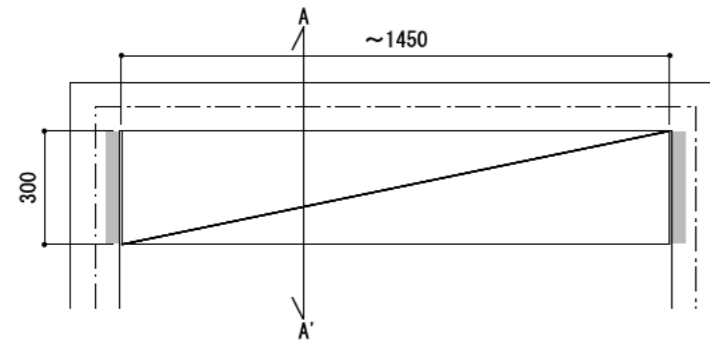

壁に部材を直接取り付ける際は、必ず下地を付けるようにしてください。

■ 下地必要位置

※製品を設置する壁面に厚さ12mm以上のコンパネ下地（現場調達）を貼ってください。

※当図面はイメージ及び寸法の確認用であり、発注時には納まり、下地等の打合せが必要です。

※躯体の状況をご確認ください。

※施工方法、構成およびサイズにより、お見積り価格が変わります。

※棚板・棚受の耐荷重はランバーカタログの耐荷重表をご確認ください。

※既製サイズ以外の部材は現場カットをお願いします。

カラーバリエーションについて

セット品番の■には、それぞれの色記号が入ります。
ご注文の際は、色記号をご記入ください。
※セット品番の■と、パーツ品番の■は同じ色記号となります。

アートランバーO(■)	色記号	LW	CW	WC	NB	IJ	AJ	UJ
	色名	シルバー	クリア	ホワイト	ナチュラル	ブラック	アッシュ	アンバー
		ホワイト	ホワイト	チェリー	ナチュラル	ウォールナット	ウォールナット	ウォールナット