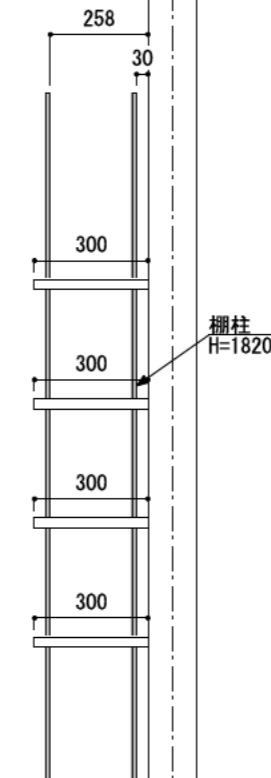

壁に部材を直接取り付けの際は、必ず下地を付けるようにしてください。

■ 下地必要位置

※製品を設置する壁面に厚さ12mm以上のコンパネ下地（現場調達）を貼ってください。

※当図面はイメージ及び寸法の確認用であり、発注時には納まり、下地等の打合せが必要です。

※躯体の状況をご確認ください。

※施工方法、構成およびサイズにより、お見積り価格が変わります。

※棚板・棚受の耐荷重はランバーカタログの耐荷重表をご確認ください。

※既製サイズ以外の部材は現場カットをお願いします。

カラーバリエーションについて

セット品番の■には、それぞれの色記号が入ります。
ご注文の際は、色記号をご記入ください。
※セット品番の■と、パーツ品番の■は同じ色記号となります。

アートランバーO(■)	色記号	LW	CW	WC	NB	IJ	AJ	UJ
	色名	シルバー	クリア	ホワイト	ナチュラル	ブラック	アッシュ	アンティーク
		ホワイト	ホワイト	チェリー	パイン	ウォールナット	ウォールナット	ウォールナット

A-A' 断面

CL

FL

シンプルアルミ棚柱棚板セット

棚板	棚柱色	セット品番
アート ランバー Oタイプ	シルバー	AK000017■S 奥行300
	ホワイト	AK000017■W 奥行300
	ブラック	AK000017■B 奥行300

南海プライウッド株式会社

商品名

ランバーシリーズ

セット品番

右表参照

作成日

2022年4月25日

縮尺

1/20