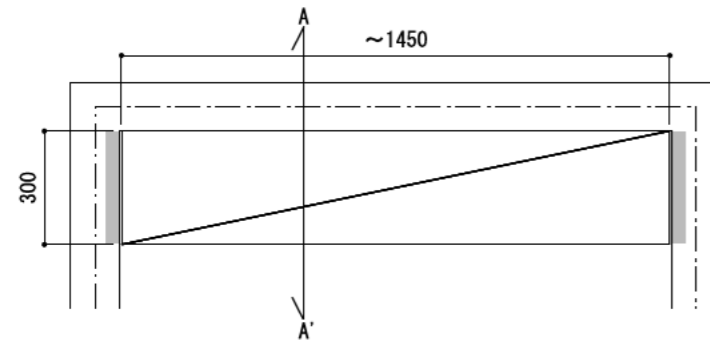

壁に部材を直接取り付けの際は、必ず下地を付けるようにしてください。

■ 下地必要位置

※製品を設置する壁面に厚さ12mm以上のコンパネ下地（現場調達）を貼ってください。

※当図面はイメージ及び寸法の確認用であり、発注時には納まり、下地等の打合せが必要です。

※躯体の状況をご確認ください。

※施工方法、構成およびサイズにより、お見積り価格が変わります。

※棚板・棚受の耐荷重はランバーカタログの耐荷重表をご確認ください。

※既製サイズ以外の部材は現場カットをお願いします。

カラーバリエーションについて

セット品番の■には、それぞれの色記号が入ります。
ご注文の際は、色記号をご記入ください。
※セット品番の■と、パーツ品番の■は同じ色記号となります。

アートランバーO(■)	色記号	LW	CW	WC	NB	IJ	AJ	UJ
	色名	シルバー	クリア	ホワイト	ナチュラル	ブラック	アッシュ	アンティーク
		ホワイト	ホワイト	チェリー	パイン	ウォールナット	ウォールナット	ウォールナット