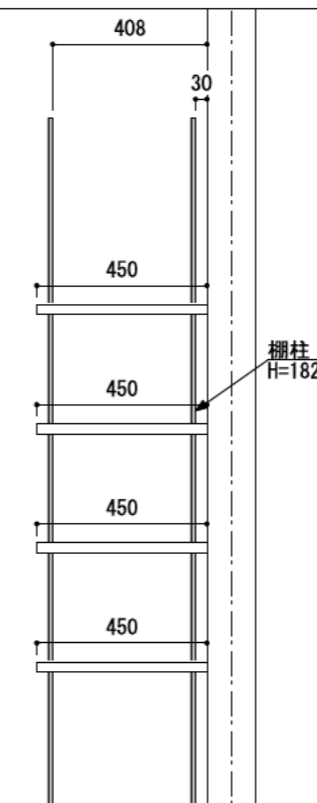

壁に部材を直接取り付ける際は、必ず下地を付けるようにしてください。

■ 下地必要位置

※製品を設置する壁面に厚さ12mm以上のコンパネ下地（現場調達）を貼ってください。

※当図面はイメージ及び寸法の確認用であり、発注時には納まり、下地等の打合せが必要です。

※躯体の状況をご確認ください。

※施工方法、構成およびサイズにより、お見積り価格が変わります。

※棚板・棚受の耐荷重はランバーカタログの耐荷重表をご確認ください。

※既製サイズ以外の部材は現場カットをお願いします。

カラーバリエーションについて

セット品番の■には、それぞれの色記号が入ります。  
ご注文の際は、色記号をご記入ください。  
※セット品番の■と、パーツ品番の■は同じ色記号となります。

アートランバーO(■)	色記号	LW	CW	WC	NB	IJ	AJ	UJ
	色名	シエルホワイト	クリアホワイト	ホワイトチェリー	ナチュラルパーズ	ブライトウォールナット	アッシュウォールナット	アンティークウォールナット

A-A' 断面

CL

FL

シンプルアルミ棚柱棚板セット

棚板	棚柱色	セット品番
アートランバーOタイプ	シルバー	AK000018■S 奥行450
	ホワイト	AK000018■W 奥行450
	ブラック	AK000018■B 奥行450