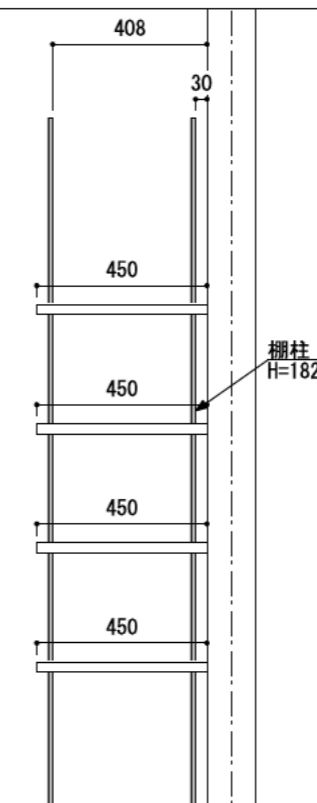

壁に部材を直接取り付ける際は、必ず下地を付けるようにしてください。

下地必要位置

※製品を設置する壁面に厚さ12mm以上のコンパネ下地（現場調達）を貼ってください。

※当図面はイメージ及び寸法の確認用であり、発注時には納まり、下地等の打合せが必要です。

※躯体の状況をご確認ください。

※施工方法、構成およびサイズにより、お見積り価格が変わります。

※棚板・棚受の耐荷重はランバーカタログの耐荷重表をご確認ください。

※既製サイズ以外の部材は現場カットをお願いします。

カラーバリエーションについて

セット品番の■には、それぞれの色記号が入ります。
ご注文の際は、色記号をご記入ください。
※セット品番の■と、パーツ品番の■は同じ色記号となります。

アートランバーO(■)	色記号	LW	CW	WC	NB	IJ	AJ	UJ
	色名	シエルホワイト	クリアホワイト	ホワイトチェリー	ナチュラルパーズ	ブライトウォールナット	アッシュウォールナット	アンティークウォールナット

A-A' 断面

CL

FL

シンプルアルミ棚柱棚板セット

棚板	棚柱色	セット品番
アートランバーOタイプ	シルバー	AK000018■S 奥行450
	ホワイト	AK000018■W 奥行450
	ブラック	AK000018■B 奥行450

南海プライウッド株式会社

商品名

ランバーシリーズ

セット品番

右表参照

作成日

2022年4月25日

縮尺

1/20