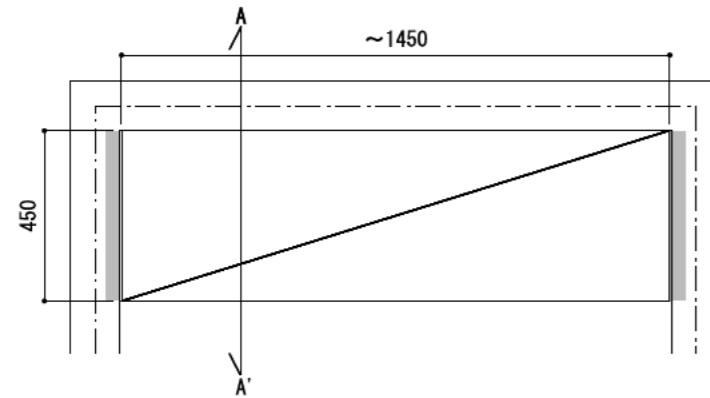

壁に部材を直接取り付ける際は、必ず下地を付けるようにしてください。

下地必要位置

※製品を設置する壁面に厚さ12mm以上のコンパネ下地（現場調達）を貼ってください。

※当図面はイメージ及び寸法の確認用であり、発注時には納まり、下地等の打合せが必要です。

※躯体の状況をご確認ください。

※施工方法、構成およびサイズにより、お見積り価格が変わります。

※棚板・棚受の耐荷重はランバーカタログの耐荷重表をご確認ください。

※既製サイズ以外の部材は現場カットをお願いします。

カラーバリエーションについて

セット品番の■には、それぞれの色記号が入ります。
ご注文の際は、色記号をご記入ください。
※セット品番の■と、パーツ品番の■は同じ色記号となります。

アートランバーO(■)	色記号	LW	CW	WC	NB	IJ	AJ	UJ
	色名	シエルホワイト	クリアホワイト	ホワイトチェリー	ナチュラルパーズ	ブライトウォールナット	アッシュウォールナット	アンティークウォールナット

A-A' 断面