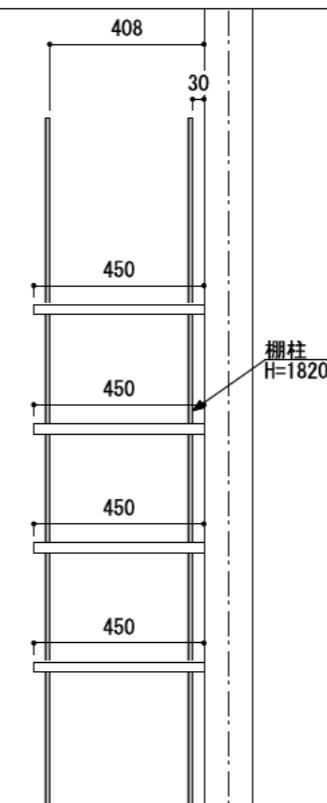

壁に部材を直接取り付ける際は、必ず下地を付けるようにしてください。

下地必要位置

※製品を設置する壁面に厚さ12mm以上のコンパネ下地（現場調達）を貼ってください。

※当図面はイメージ及び寸法の確認用であり、発注時には納まり、下地等の打合せが必要です。

※躯体の状況をご確認ください。

※施工方法、構成およびサイズにより、お見積り価格が変わります。

※棚板・棚受の耐荷重はランバーカタログの耐荷重表をご確認ください。

※既製サイズ以外の部材は現場カットをお願いします。

カラーバリエーションについて

セット品番の■には、それぞれの色記号が入ります。
ご注文の際は、色記号をご記入ください。
※セット品番の■と、パーツ品番の■は同じ色記号となります。

アートランバーO(■)	色記号	LW	CW	WC	NB	IJ	AJ	UJ
	色名	シエルホワイト	クリアホワイト	ホワイトチェリー	ナチュラルパーズ	ブライトウォールナット	アッシュウォールナット	アンティークウォールナット

A-A' 断面

CL

FL

シンプルアルミ棚柱棚板セット

棚板	棚柱色	セット品番
アートランバーOタイプ	シルバー	AK000018■S 奥行450
	ホワイト	AK000018■W 奥行450
	ブラック	AK000018■B 奥行450

南海プライウッド株式会社

商品名

ランバーシリーズ

セット品番

右表参照

作成日

2022年4月25日

縮尺

1/20