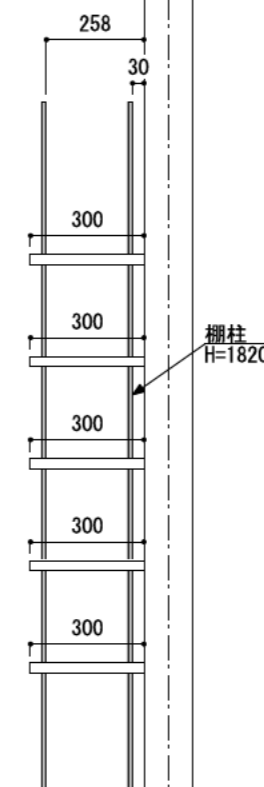

壁に部材を直接取り付けの際は、必ず下地を付けるようにしてください。

下地必要位置

※製品を設置する壁面に厚さ12mm以上のコンパネ下地（現場調達）を貼ってください。

※当図面はイメージ及び寸法の確認用であり、発注時には納まり、下地等の打合せが必要です。

※躯体の状況をご確認ください。

※施工方法、構成およびサイズにより、お見積り価格が変わります。

※棚板・棚受の耐荷重はランバーカタログの耐荷重表をご確認ください。

※既製サイズ以外の部材は現場カットをお願いします。

カラーバリエーションについて

セット品番の■には、それぞれの色記号が入ります。
ご注文の際は、色記号をご記入ください。
※セット品番の■と、パーツ品番の■は同じ色記号となります。

色記号	LW	CW	WC	NB	IJ	AJ	UJ
アートランバーO(■)	色名	シルバー	クリア	ホワイト	ナチュラル	ブラック	アンティーク
		ホワイト	ホワイト	チェリー	ナチュラル	ナチュラル	ナチュラル

A-A' 断面

CL

FL

シンプルアルミ棚柱棚板セット

棚板	棚柱色	セット品番
アート ランバー Oタイプ	シルバー	AK000019■S 奥行300
	ホワイト	AK000019■W 奥行300
	ブラック	AK000019■B 奥行300

南海プライウッド株式会社

商品名

ランバーシリーズ

セット品番

右表参照

作成日

2022年4月25日

縮尺

1/20