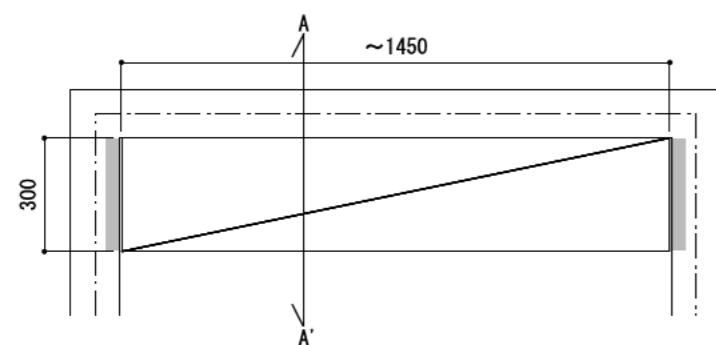

壁に部材を直接取り付けの際は、必ず下地を付けるようにしてください。

下地必要位置

※製品を設置する壁面に厚さ12mm以上のコンパネ下地（現場調達）を貼ってください。

※当図面はイメージ及び寸法の確認用であり、発注時には納まり、下地等の打合せが必要です。

※躯体の状況をご確認ください。

※施工方法、構成およびサイズにより、お見積り価格が変わります。

※棚板・棚受の耐荷重はランバーカタログの耐荷重表をご確認ください。

※既製サイズ以外の部材は現場カットをお願いします。

カラーバリエーションについて

セット品番の■には、それぞれの色記号が入ります。
ご注文の際は、色記号をご記入ください。
※セット品番の■と、パーツ品番の■は同じ色記号となります。

色記号	LW	CW	WC	NB	IJ	AJ	UJ
アートランバーO(■)	色名	シルバー	クリア	ホワイト	ナチュラル	ブラック	アンティーク
		ホワイト	ホワイト	チェリー	ナチュラル	ナチュラル	ナチュラル