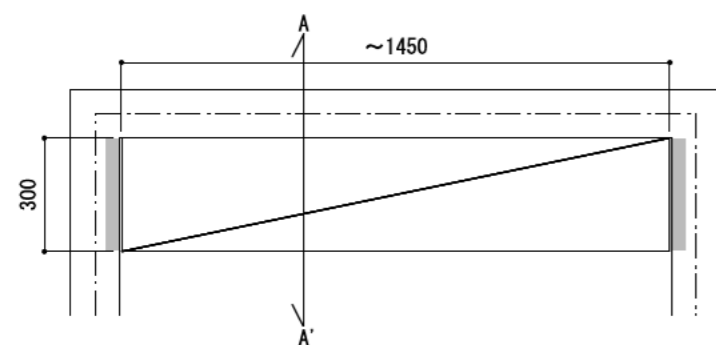

壁に部材を直接取り付けの際は、必ず下地を付けるようにしてください。

下地必要位置

※製品を設置する壁面に厚さ12mm以上のコンパネ下地（現場調達）を貼ってください。

※当図面はイメージ及び寸法の確認用であり、発注時には納まり、下地等の打合せが必要です。

※躯体の状況をご確認ください。

※施工方法、構成およびサイズにより、お見積り価格が変わります。

※棚板・棚受の耐荷重はランバーカタログの耐荷重表をご確認ください。

※既製サイズ以外の部材は現場カットをお願いします。

カラーバリエーションについて

セット品番の■には、それぞれの色記号が入ります。
ご注文の際は、色記号をご記入ください。
※セット品番の■と、パーツ品番の■は同じ色記号となります。

色記号	LW	CW	WC	NB	IJ	AJ	UJ
色名	シルバー	クリア	ホワイト	ナチュラル	ブラック	アッシュ	アンティーク
アートランバーO(■)	ホワイト	ホワイト	チェリー	ナチュラル	ウォールナット	ウォールナット	ウォールナット