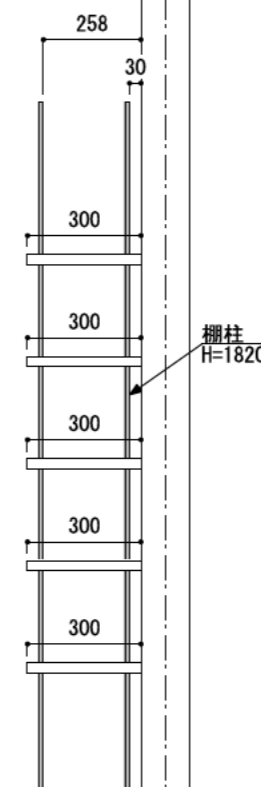

壁に部材を直接取り付けの際は、必ず下地を付けるようにしてください。

下地必要位置

※製品を設置する壁面に厚さ12mm以上のコンパネ下地（現場調達）を貼ってください。

※当図面はイメージ及び寸法の確認用であり、発注時には納まり、下地等の打合せが必要です。

※躯体の状況をご確認ください。

※施工方法、構成およびサイズにより、お見積り価格が変わります。

※棚板・棚受の耐荷重はランバーカタログの耐荷重表をご確認ください。

※既製サイズ以外の部材は現場カットをお願いします。

カラーバリエーションについて

セット品番の■には、それぞれの色記号が入ります。
ご注文の際は、色記号をご記入ください。
※セット品番の■と、パーツ品番の■は同じ色記号となります。

色記号	LW	CW	WC	NB	IJ	AJ	UJ
色名	シルバー	クリア	ホワイト	ナチュラル	ブラック	アッシュ	アンティーク
アートランバーO(■)	ホワイト	ホワイト	チェリー	ナチュラル	ウォールナット	ウォールナット	ウォールナット

A-A' 断面

CL

FL

シンプルアルミ棚柱棚板セット

棚板	棚柱色	セット品番
アートランバーOタイプ	シルバー	AK000019■S 奥行300
	ホワイト	AK000019■W 奥行300
	ブラック	AK000019■B 奥行300

南海プライウッド株式会社

商品名

ランバーシリーズ

セット品番

右表参照

作成日

2022年4月25日

縮尺

1/20