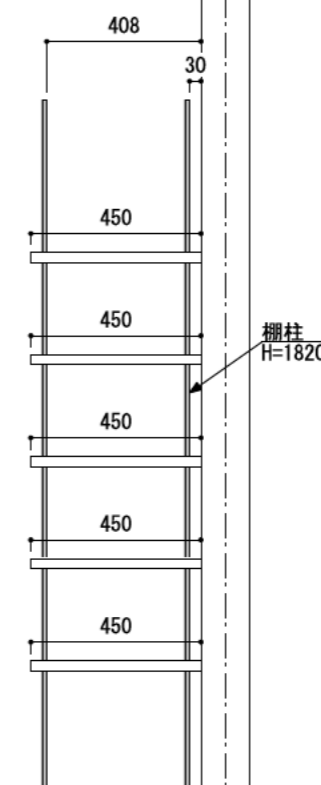

壁に部材を直接取り付ける際は、必ず下地を付けるようにしてください。

下地必要位置

※製品を設置する壁面に厚さ12mm以上のコンパネ下地（現場調達）を貼ってください。

※当図面はイメージ及び寸法の確認用であり、発注時には納まり、下地等の打合せが必要です。

※躯体の状況をご確認ください。

※施工方法、構成およびサイズにより、お見積り価格が変わります。

※棚板・棚受の耐荷重はランバーカタログの耐荷重表をご確認ください。

※既製サイズ以外の部材は現場カットをお願いします。

カラーバリエーションについて

セット品番の■には、それぞれの色記号が入ります。
ご注文の際は、色記号をご記入ください。
※セット品番の■と、パーツ品番の■は同じ色記号となります。

色記号	LW	CW	WC	NB	IJ	AJ	UJ	
アートランバーO(■)	色名	シルバー	クリアホワイト	ホワイトチェリー	ナチュラルパーズ	ブライトウォールナット	アッシュウォールナット	アンティークウォールナット

A-A' 断面

CL

FL

シンプルアルミ棚柱棚板セット

棚板	棚柱色	セット品番
アートランバーOタイプ	シルバー	AK000020■S 奥行450
	ホワイト	AK000020■W 奥行450
	ブラック	AK000020■B 奥行450