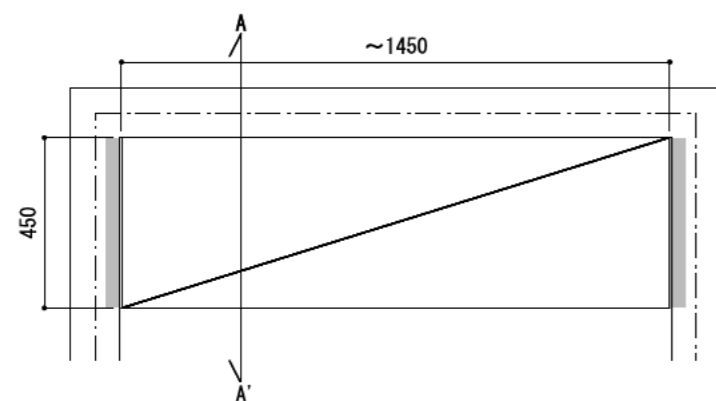

壁に部材を直接取り付ける際は、必ず下地を付けるようにしてください。

下地必要位置

※製品を設置する壁面に厚さ12mm以上のコンパネ下地（現場調達）を貼ってください。

※当図面はイメージ及び寸法の確認用であり、発注時には納まり、下地等の打合せが必要です。

※躯体の状況をご確認ください。

※施工方法、構成およびサイズにより、お見積り価格が変わります。

※棚板・棚受の耐荷重はランバーカタログの耐荷重表をご確認ください。

※既製サイズ以外の部材は現場カットをお願いします。

カラーバリエーションについて

セット品番の■には、それぞれの色記号が入ります。
ご注文の際は、色記号をご記入ください。
※セット品番の■と、パーツ品番の■は同じ色記号となります。

色記号	LW	CW	WC	NB	IJ	AJ	UJ	
アートランバーO(■)	色名	シルバー	クリアホワイト	ホワイトチェリー	ナチュラルパーズ	ブライトウォールナット	アッシュウォールナット	アンティークウォールナット