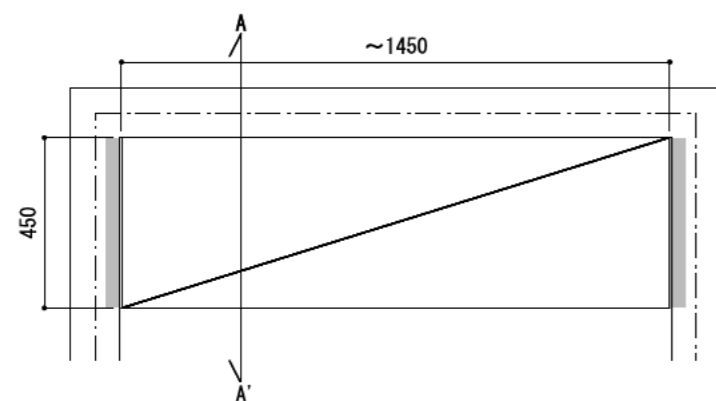

壁に部材を直接取り付けの際は、必ず下地を付けるようにしてください。

下地必要位置

※製品を設置する壁面に厚さ12mm以上のコンパネ下地（現場調達）を貼ってください。

※当図面はイメージ及び寸法の確認用であり、発注時には納まり、下地等の打合せが必要です。

※躯体の状況をご確認ください。

※施工方法、構成およびサイズにより、お見積り価格が変わります。

※棚板・棚受の耐荷重はランバーカタログの耐荷重表をご確認ください。

※既製サイズ以外の部材は現場カットをお願いします。

カラーバリエーションについて

セット品番の■には、それぞれの色記号が入ります。
ご注文の際は、色記号をご記入ください。
※セット品番の■と、パーツ品番の■は同じ色記号となります。

色記号	LW	CW	WC	NB	IJ	AJ	UJ	
アートランバーO(■)	色名	シルバー	クリアホワイト	ホワイトチェリー	ナチュラルパーズ	ブライトウォールナット	アッシュウォールナット	アンティークウォールナット