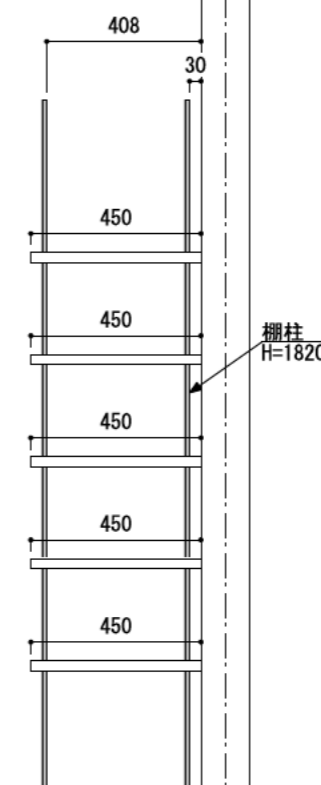

壁に部材を直接取り付けの際は、必ず下地を付けるようにしてください。

下地必要位置

※製品を設置する壁面に厚さ12mm以上のコンパネ下地（現場調達）を貼ってください。

※当図面はイメージ及び寸法の確認用であり、発注時には納まり、下地等の打合せが必要です。

※躯体の状況をご確認ください。

※施工方法、構成およびサイズにより、お見積り価格が変わります。

※棚板・棚受の耐荷重はランバーカタログの耐荷重表をご確認ください。

※既製サイズ以外の部材は現場カットをお願いします。

カラーバリエーションについて

セット品番の■には、それぞれの色記号が入ります。
ご注文の際は、色記号をご記入ください。
※セット品番の■と、パーツ品番の■は同じ色記号となります。

色記号	LW	CW	WC	NB	IJ	AJ	UJ	
アートランバーO(■)	色名	シルバー	クリアホワイト	ホワイトチェリー	ナチュラルパーズ	ブライトウォールナット	アッシュウォールナット	アンティークウォールナット

A-A' 断面

CL

FL

シンプルアルミ棚柱棚板セット

棚板	棚柱色	セット品番
アートランバーOタイプ	シルバー	AK000020■S 奥行450
	ホワイト	AK000020■W 奥行450
	ブラック	AK000020■B 奥行450