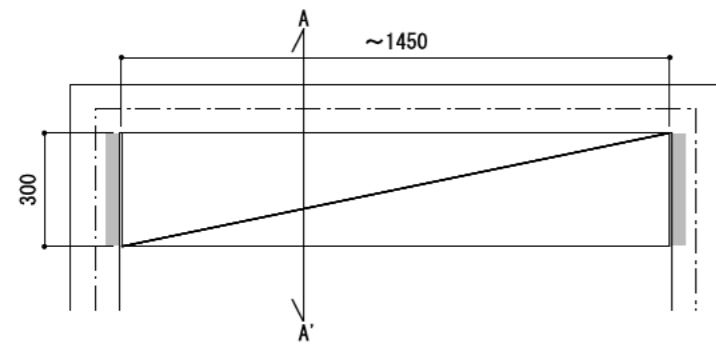

壁に部材を直接取り付ける際は、必ず下地を付けるようにしてください。

下地必要位置

※製品を設置する壁面に厚さ12mm以上のコンパネ下地（現場調達）を貼ってください。

※当図面はイメージ及び寸法の確認用であり、発注時には納まり、下地等の打合せが必要です。

※躯体の状況をご確認ください。

※施工方法、構成およびサイズにより、お見積り価格が変わります。

※棚板・棚受の耐荷重はランバーカタログの耐荷重表をご確認ください。

※既製サイズ以外の部材は現場カットをお願いします。

カラーバリエーションについて

セット品番の■には、それぞれの色記号が入ります。
ご注文の際は、色記号をご記入ください。
※セット品番の■と、パーツ品番の■は同じ色記号となります。

色記号	LW	CW	WC	NB	IJ	AJ	UJ
色名	シルバー	クリアホワイト	ホワイトチェリー	ナチュラルパーズ	ブライトウォールナット	アッシュウォールナット	アンティークウォールナット

A-A' 断面