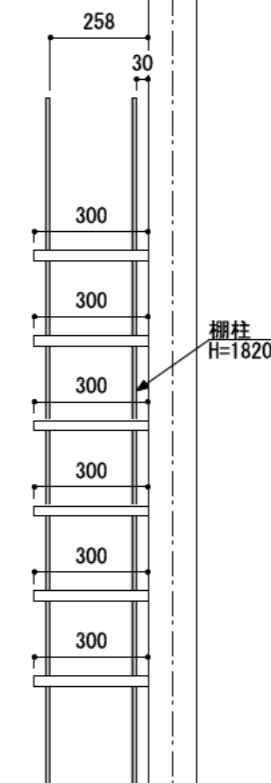

壁に部材を直接取り付ける際は、必ず下地を付けるようにしてください。

下地必要位置

※製品を設置する壁面に厚さ12mm以上のコンパネ下地（現場調達）を貼ってください。

※当図面はイメージ及び寸法の確認用であり、発注時には納まり、下地等の打合せが必要です。

※躯体の状況をご確認ください。

※施工方法、構成およびサイズにより、お見積り価格が変わります。

※棚板・棚受の耐荷重はランバーカタログの耐荷重表をご確認ください。

※既製サイズ以外の部材は現場カットをお願いします。

カラーバリエーションについて

セット品番の■には、それぞれの色記号が入ります。  
ご注文の際は、色記号をご記入ください。  
※セット品番の■と、パーツ品番の■は同じ色記号となります。

色記号	LW	CW	WC	NB	IJ	AJ	UJ
色名	シルバー	クリアホワイト	ホワイトチェリー	ナチュラルパーズ	ブライトウォールナット	アッシュウォールナット	アンティークウォールナット

A-A' 断面

CL

FL

シンプルアルミ棚柱棚板セット

棚板	棚柱色	セット品番
アートランバーOタイプ	シルバー	AK000021■S 奥行300
	ホワイト	AK000021■W 奥行300
	ブラック	AK000021■B 奥行300

南海プライウッド株式会社

商品名

ランバーシリーズ

セット品番

右表参照

作成日

2022年4月25日

縮尺

1/20