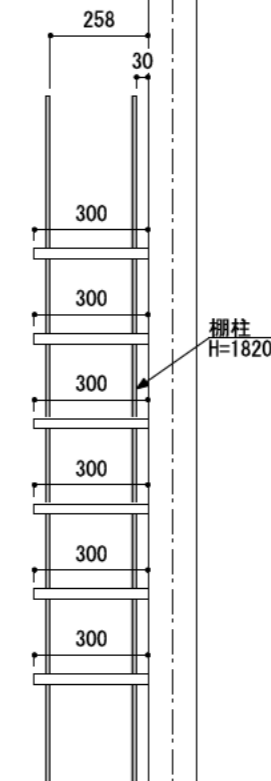

壁に部材を直接取り付ける際は、必ず下地を付けるようにしてください。

下地必要位置

※製品を設置する壁面に厚さ12mm以上のコンパネ下地（現場調達）を貼ってください。

※当図面はイメージ及び寸法の確認用であり、発注時には納まり、下地等の打合せが必要です。

※躯体の状況をご確認ください。

※施工方法、構成およびサイズにより、お見積り価格が変わります。

※棚板・棚受の耐荷重はランバーカタログの耐荷重表をご確認ください。

※既製サイズ以外の部材は現場カットをお願いします。

カラーバリエーションについて

セット品番の■には、それぞれの色記号が入ります。  
ご注文の際は、色記号をご記入ください。  
※セット品番の■と、パーツ品番の■は同じ色記号となります。

色記号	LW	CW	WC	NB	IJ	AJ	UJ
色名	シルバー	クリアホワイト	ホワイトチェリー	ナチュラルパーズ	ブライトウォールナット	アッシュウォールナット	アンティークウォールナット

A-A' 断面

CL

FL

シンプルアルミ棚柱棚板セット

棚板	棚柱色	セット品番
アートランバーOタイプ	シルバー	AK000021■S 奥行300
	ホワイト	AK000021■W 奥行300
	ブラック	AK000021■B 奥行300

南海プライウッド株式会社

商品名

ランバーシリーズ

セット品番

右表参照

作成日

2022年4月25日

縮尺

1/20