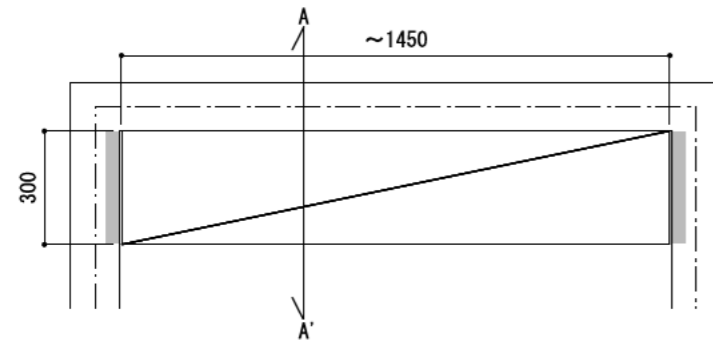

壁に部材を直接取り付ける際は、必ず下地を付けるようにしてください。

下地必要位置

※製品を設置する壁面に厚さ12mm以上のコンパネ下地（現場調達）を貼ってください。

※当図面はイメージ及び寸法の確認用であり、発注時には納まり、下地等の打合せが必要です。

※躯体の状況をご確認ください。

※施工方法、構成およびサイズにより、お見積り価格が変わります。

※棚板・棚受の耐荷重はランバーカタログの耐荷重表をご確認ください。

※既製サイズ以外の部材は現場カットをお願いします。

カラーバリエーションについて

セット品番の■には、それぞれの色記号が入ります。
ご注文の際は、色記号をご記入ください。
※セット品番の■と、パーツ品番の■は同じ色記号となります。

アートランバーO(■)	色記号	LW	CW	WC	NB	IJ	AJ	UJ
	色名	シルバー	クリア	ホワイト	ナチュラル	ブラック	ウォールナット	ウォールナット

A-A' 断面