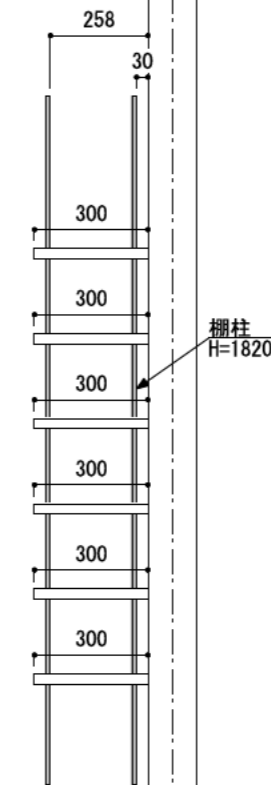

壁に部材を直接取り付ける際は、必ず下地を付けるようにしてください。

下地必要位置

※製品を設置する壁面に厚さ12mm以上のコンパネ下地（現場調達）を貼ってください。

※当図面はイメージ及び寸法の確認用であり、発注時には納まり、下地等の打合せが必要です。

※躯体の状況をご確認ください。

※施工方法、構成およびサイズにより、お見積り価格が変わります。

※棚板・棚受の耐荷重はランバーカタログの耐荷重表をご確認ください。

※既製サイズ以外の部材は現場カットをお願いします。

カラーバリエーションについて

セット品番の■には、それぞれの色記号が入ります。
ご注文の際は、色記号をご記入ください。
※セット品番の■と、パーツ品番の■は同じ色記号となります。

アートランバーO(■)	色記号	LW	CW	WC	NB	IJ	AJ	UJ
	色名	シルバー	クリア	ホワイト	ナチュラル	ブラック	ウォールナット	ウォールナット

A-A' 断面

CL

FL

シンプルアルミ棚柱棚板セット

棚板	棚柱色	セット品番
アートランバーOタイプ	シルバー	AK000021■S 奥行300
	ホワイト	AK000021■W 奥行300
	ブラック	AK000021■B 奥行300

南海プライウッド株式会社

商品名

ランバーシリーズ

セット品番

右表参照

作成日

2022年4月25日

縮尺

1/20