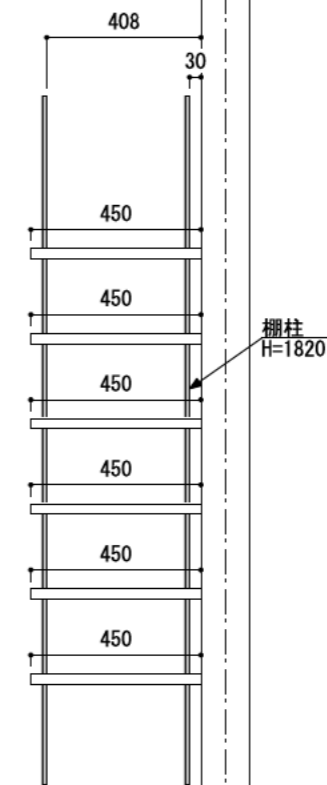

シンプルアルミ柵柱柵板セット

柵板	柵柱色	セット品番
アートランバーOタイプ	シルバー	AK000022■S 奥行450
	ホワイト	AK000022■W 奥行450
	ブラック	AK000022■B 奥行450

南海プライウッド株式会社

商品名

ランバーシリーズ

セット品番

右表参照

作成日

2022年4月25日

縮尺

1/20