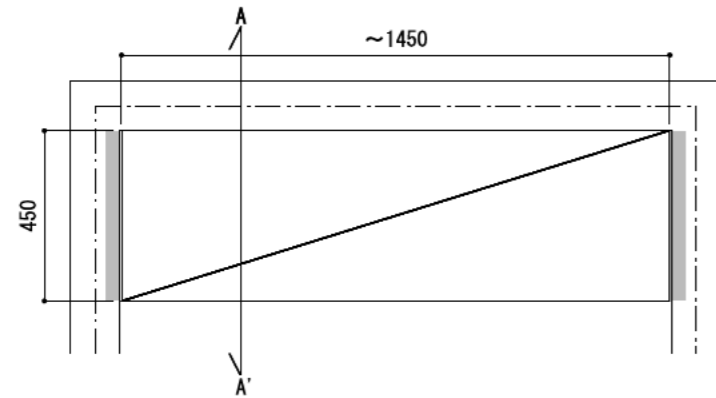

壁に部材を直接取り付けの際は、必ず下地を付けるようにしてください。

■ 下地必要位置

※製品を設置する壁面に厚さ12mm以上のコンパネ下地（現場調達）を貼ってください。

※当図面はイメージ及び寸法の確認用であり、発注時には納まり、下地等の打合せが必要です。

※躯体の状況をご確認ください。

※施工方法、構成およびサイズにより、お見積り価格が変わります。

※柵板・柵受の耐荷重はランバーカタログの耐荷重表をご確認ください。

※既製サイズ以外の部材は現場カットをお願いします。

カラーバリエーションについて

セット品番の■には、それぞれの色記号が入ります。
ご注文の際は、色記号をご記入ください。
※セット品番の■と、パーツ品番の■は同じ色記号となります。

アートランバーO(■)	色記号	LW	CW	WC	NB	IJ	AJ	UJ
	色名	シエルホワイト	クリアホワイト	ホワイトチェリー	ナチュラルパーズ	ブライトウォールナット	アッシュウォールナット	アンティークウォールナット

A-A' 断面