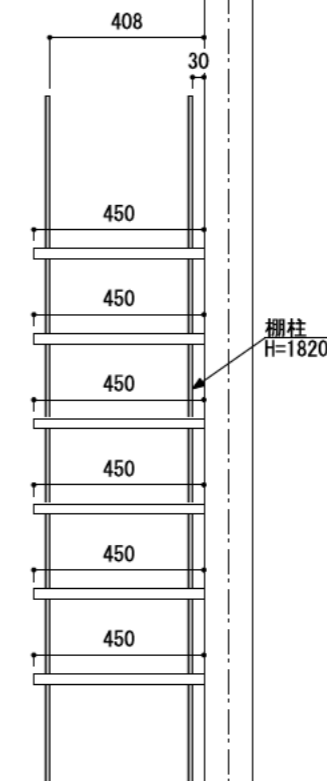

壁に部材を直接取り付けの際は、必ず下地を付けるようにしてください。

下地必要位置

※製品を設置する壁面に厚さ12mm以上のコンパネ下地（現場調達）を貼ってください。

※当図面はイメージ及び寸法の確認用であり、発注時には納まり、下地等の打合せが必要です。

※躯体の状況をご確認ください。

※施工方法、構成およびサイズにより、お見積り価格が変わります。

※柵板・柵受の耐荷重はランバーカタログの耐荷重表をご確認ください。

※既製サイズ以外の部材は現場カットをお願いします。

カラーバリエーションについて

セット品番の■には、それぞれの色記号が入ります。
ご注文の際は、色記号をご記入ください。
※セット品番の■と、パーツ品番の■は同じ色記号となります。

アートランバーO(■)	色記号	LW	CW	WC	NB	IJ	AJ	UJ
	色名	シエルホワイト	クリアホワイト	ホワイトチェリー	ナチュラルパーズ	ブライトウォールナット	アッシュウォールナット	アンティークウォールナット

A-A' 断面

CL

FL

シンプルアルミ柵柱柵板セット

柵板	柵柱色	セット品番
アートランバーOタイプ	シルバー	AK000022■S 奥行450
	ホワイト	AK000022■W 奥行450
	ブラック	AK000022■B 奥行450

南海プライウッド株式会社

商品名

ランバーシリーズ

セット品番

右表参照

作成日

2022年4月25日

縮尺

1/20