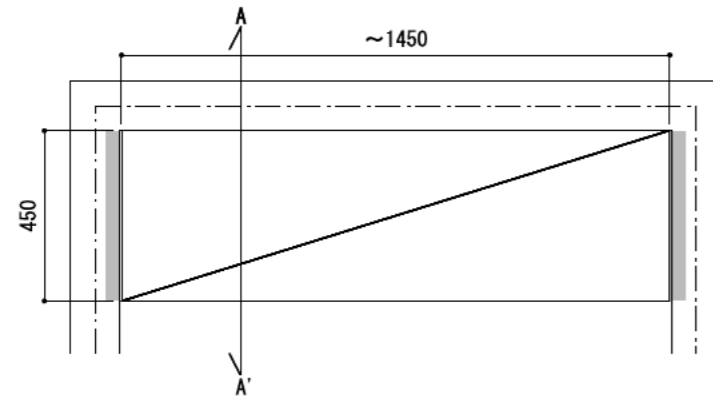

壁に部材を直接取り付けの際は、必ず下地を付けるようにしてください。

下地必要位置

※製品を設置する壁面に厚さ12mm以上のコンパネ下地（現場調達）を貼ってください。

※当図面はイメージ及び寸法の確認用であり、発注時には納まり、下地等の打合せが必要です。

※躯体の状況をご確認ください。

※施工方法、構成およびサイズにより、お見積り価格が変わります。

※柵板・柵受の耐荷重はランバーカタログの耐荷重表をご確認ください。

※既製サイズ以外の部材は現場カットをお願いします。

カラーバリエーションについて

セット品番の■には、それぞれの色記号が入ります。
ご注文の際は、色記号をご記入ください。
※セット品番の■と、パーツ品番の■は同じ色記号となります。

アートランバーO(■)	色記号	LW	CW	WC	NB	IJ	AJ	UJ
	色名	シエルホワイト	クリアホワイト	ホワイトチェリー	ナチュラルパーズ	ブライトウォールナット	アッシュウォールナット	アンティークウォールナット

A-A' 断面