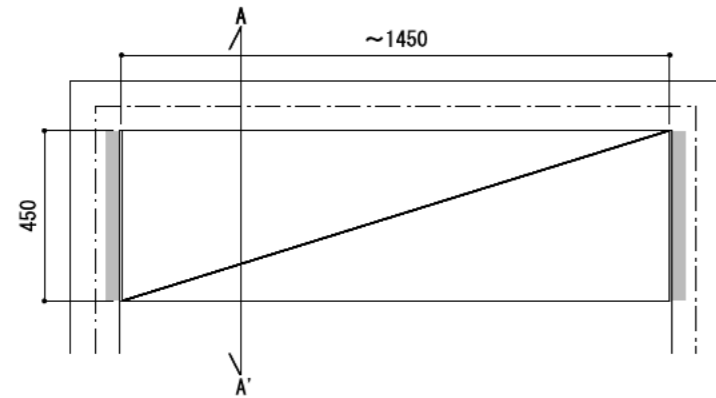

壁に部材を直接取り付けの際は、必ず下地を付けるようにしてください。

下地必要位置

※製品を設置する壁面に厚さ12mm以上のコンパネ下地（現場調達）を貼ってください。

※当図面はイメージ及び寸法の確認用であり、発注時には納まり、下地等の打合せが必要です。

※躯体の状況をご確認ください。

※施工方法、構成およびサイズにより、お見積り価格が変わります。

※柵板・柵受の耐荷重はランバーカタログの耐荷重表をご確認ください。

※既製サイズ以外の部材は現場カットをお願いします。

カラーバリエーションについて

セット品番の■には、それぞれの色記号が入ります。
ご注文の際は、色記号をご記入ください。
※セット品番の■と、パーツ品番の■は同じ色記号となります。

アートランバーO(■)	色記号	LW	CW	WC	NB	IJ	AJ	UJ
	色名	シエルホワイト	クリアホワイト	ホワイトチェリー	ナチュラルパーズ	ブライトウォールナット	アッシュウォールナット	アンティークウォールナット

A-A' 断面