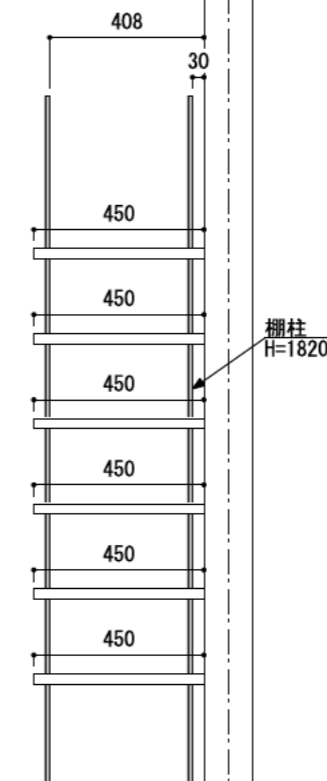

シンプルアルミ柵柱柵板セット

柵板	柵柱色	セット品番
アートランバーOタイプ	シルバー	AK000022■S 奥行450
	ホワイト	AK000022■W 奥行450
	ブラック	AK000022■B 奥行450

南海プライウッド株式会社

商品名

ランバーシリーズ

セット品番

右表参照

作成日

2022年4月25日

縮尺

1/20