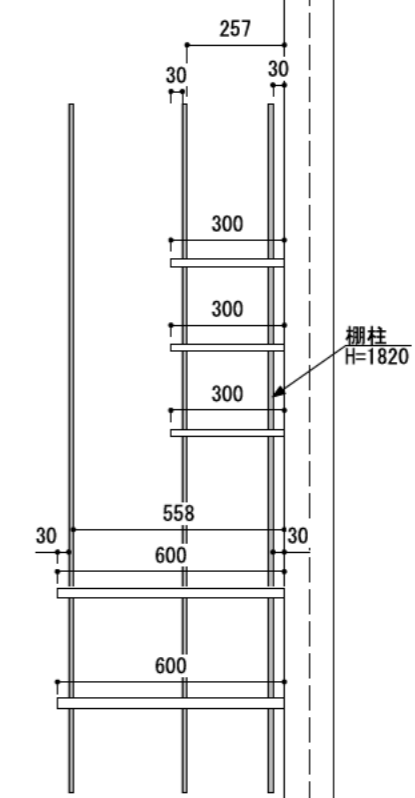

壁に部材を直接取り付ける際は、必ず下地を付けるようにしてください。

■ 下地必要位置

※製品を設置する壁面に厚さ12mm以上のコンパネ下地（現場調達）を貼ってください。

※当図面はイメージ及び寸法の確認用であり、発注時には納まり、下地等の打合せが必要です。

※躯体の状況をご確認ください。

※施工方法、構成およびサイズにより、お見積り価格が変わります。

※棚板・棚受の耐荷重はランバーカタログの耐荷重表をご確認ください。

※既製サイズ以外の部材は現場カットをお願いします。

カラーバリエーションについて

セット品番の■には、それぞれの色記号が入ります。ご注文の際は、色記号をご記入ください。
※セット品番の■と、パーツ品番の■は同じ色記号となります。

アートランバー Sタイプ(■)	色記号	LW	IJ	AJ	DG
	色名	シエラホワイト	フライトウォールナット	アッシュウォールナット	ダークグレー

A-A' 断面

CL

FL

シンプルステン棚柱セット:ブラック

南海プライウッド株式会社

商品名

ランバーシリーズ

セット品番

AK000023■B 奥行300・600

作成日

2024年2月29日

縮尺