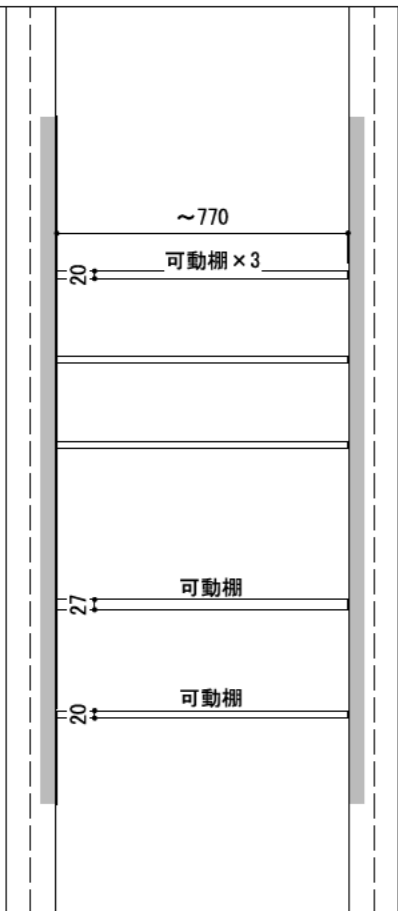

壁に部材を直接取り付ける際は、必ず下地を付けるようにしてください。

■ 下地必要位置

※製品を設置する壁面に厚さ12mm以上のコンパネ下地（現場調達）を貼ってください。

※当図面はイメージ及び寸法の確認用であり、発注時には納まり、下地等の打合せが必要です。

※躯体の状況をご確認ください。

※施工方法、構成およびサイズにより、お見積り価格が変わります。

※棚板・棚受の耐荷重はランバーカタログの耐荷重表をご確認ください。

※既製サイズ以外の部材は現場カットをお願いします。

カラーバリエーションについて

セット品番の■には、それぞれの色記号が入ります。ご注文の際は、色記号をご記入ください。
※セット品番の■と、パーツ品番の■は同じ色記号となります。

アートランバー Sタイプ(■)	色記号	LW	IJ	AJ	DG
	色名	シエラホワイト	フライトウォールナット	アッシュウォールナット	ダークグレー

A-A' 断面

CL

FL

シンプルステン棚柱セット:ブラック

南海プライウッド株式会社

商品名

ランバーシリーズ

セット品番

AK000023■B 奥行300・600

作成日

2024年2月29日

縮尺