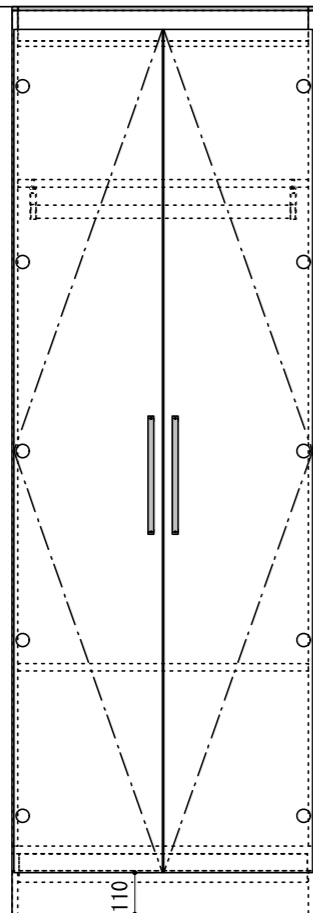

※当図面はイメージ及び寸法の確認用であり、発注時には納まり、下地等の打合せが必要です。
 ※躯体の状況をご確認ください。
 ※施工方法、構成およびサイズにより、お見積り価格が変わります。

CL

CH寸法にあわせて
側板/幕板を-50mmまでカット

<固定>

<移動>

2400用 ch=2350~2400対応

<移動>

<固定>

南海プライウッド株式会社

商品名

可動間仕切り収納【ウォールゼットムーブ4】

プラン名

3尺高さ2400mm

作成日

2021年4月1日

縮尺