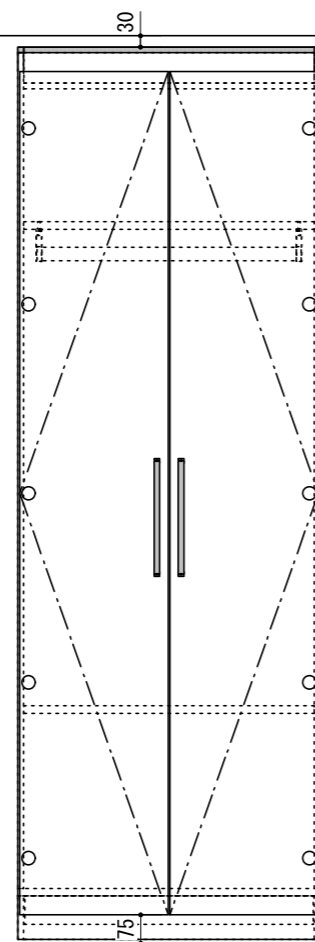

※当図面はイメージ及び寸法の確認用であり、発注時には納まり、下地等の打合せが必要です。
 ※躯体の状況をご確認ください。
 ※施工方法、構成およびサイズにより、お見積り価格が変わります。

CL

CH寸法にあわせて
側板/幕板を-50mmまでカット

<固定>

<移動>

2400用 ch=2350~2400対応

<移動>

<固定>

南海プライウッド株式会社

商品名

可動間仕切り収納【ウォールゼットムーブ4】

プラン名

3尺高さ2400mm

作成日

2021年4月1日

縮尺