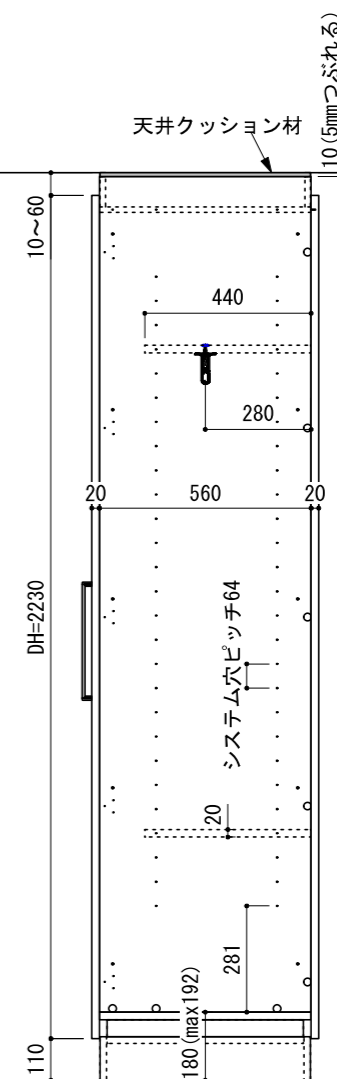

※当図面はイメージ及び寸法の確認用であり、発注時には納まり、下地等の打合せが必要です。
 ※躯体の状況をご確認ください。
 ※施工方法、構成およびサイズにより、お見積り価格が変わります。

CL

CH寸法にあわせて
側板/幕板を-50mmまでカット

<固定>

<移動>

2400用 ch=2350~2400対応

<移動>

<固定>

南海プライウッド株式会社

商品名

可動間仕切り収納【ウォールゼットムーブ4】

プラン名

3尺高さ2400mm

作成日

2021年4月1日

縮尺