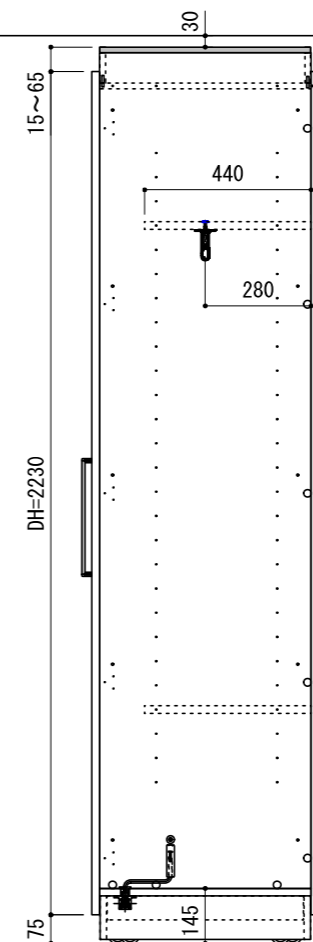

※当図面はイメージ及び寸法の確認用であり、発注時には納まり、下地等の打合せが必要です。
 ※躯体の状況をご確認ください。
 ※施工方法、構成およびサイズにより、お見積り価格が変わります。

CL

CH寸法にあわせて
側板/幕板を-50mmまでカット

<固定>

<移動>

2400用 ch=2350~2400対応

<移動>

<固定>

南海プライウッド株式会社

商品名

可動間仕切り収納【ウォールゼットムーブ4】

プラン名

3尺高さ2400mm

作成日

2021年4月1日

縮尺