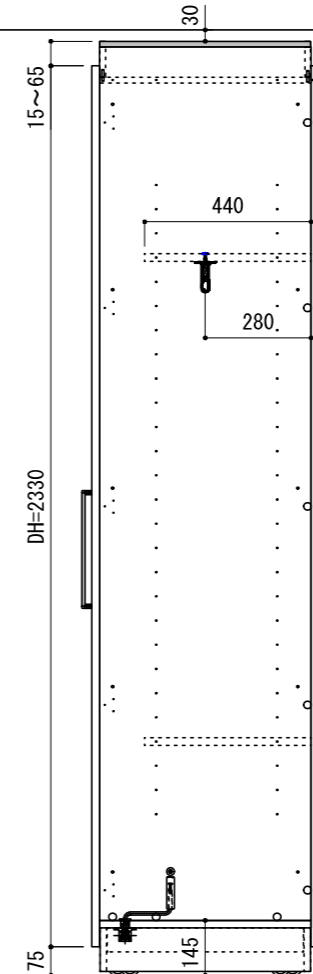

※当図面はイメージ及び寸法の確認用であり、発注時には納まり、下地等の打合せが必要です。
 ※躯体の状況をご確認ください。
 ※施工方法、構成およびサイズにより、お見積り価格が変わります。

CL

CH寸法にあわせて
側板/幕板を-50mmまでカット

<固定>

<移動>

2500用 ch=2451~2500対応

<移動>

<固定>

FL

南海プライウッド株式会社

商品名

可動間仕切り収納【ウォールゼットムーブ4】

プラン名

3尺高さ2500mm

作成日

2021年4月1日

縮尺