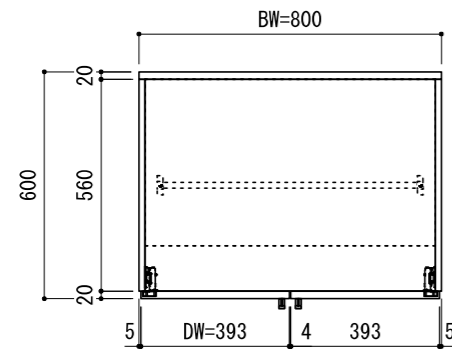

※当図面はイメージ及び寸法の確認用であり、発注時には納まり、下地等の打合せが必要です。
 ※躯体の状況をご確認ください。
 ※施工方法、構成およびサイズにより、お見積り価格が変わります。

CL

CH寸法にあわせて
側板/幕板を-50mmまでカット

<固定>

<移動>

2500用 ch=2451~2500対応

<移動>

<固定>

FL

南海プライウッド株式会社

商品名

可動間仕切り収納【ウォールゼットムーブ4】

プラン名

3尺高さ2500mm

作成日

2021年4月1日

縮尺