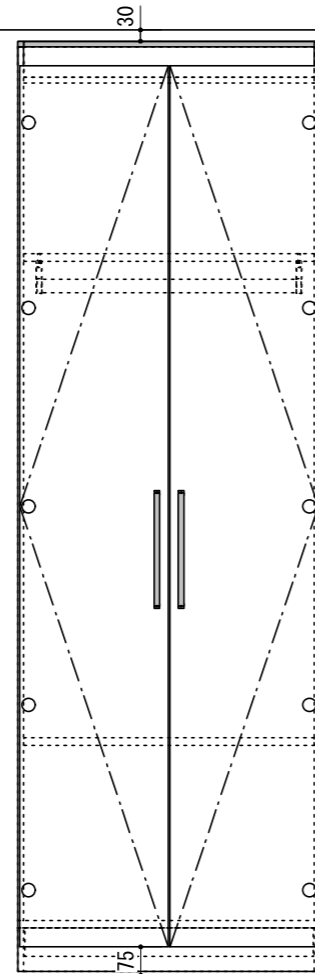

※当図面はイメージ及び寸法の確認用であり、発注時には納まり、下地等の打合せが必要です。
 ※躯体の状況をご確認ください。
 ※施工方法、構成およびサイズにより、お見積り価格が変わります。

CL

CH寸法にあわせて
側板/幕板を-50mmまでカット

<固定>

<移動>

2500用 ch=2451~2500対応

<移動>

<固定>

FL

南海プライウッド株式会社

商品名

可動間仕切り収納【ウォールゼットムーブ4】

プラン名

3尺高さ2500mm

作成日

2021年4月1日

縮尺