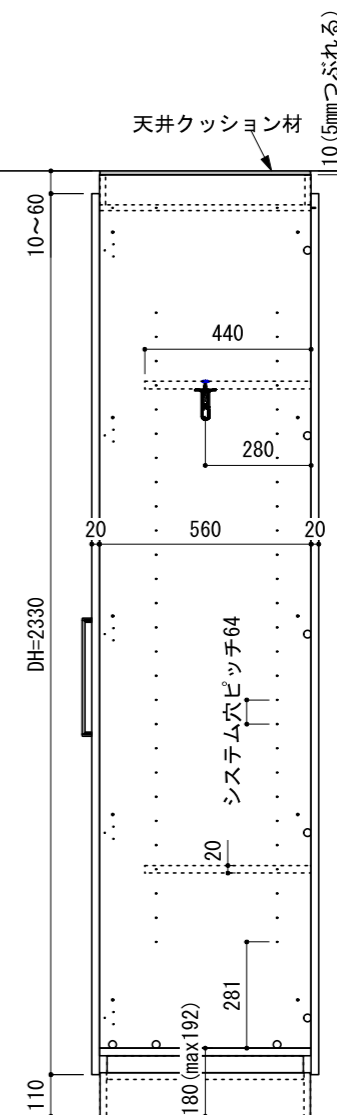

※当図面はイメージ及び寸法の確認用であり、発注時には納まり、下地等の打合せが必要です。
 ※躯体の状況をご確認ください。
 ※施工方法、構成およびサイズにより、お見積り価格が変わります。

CL

CH寸法にあわせて
側板/幕板を-50mmまでカット

<固定>

<移動>

2500用 ch=2451~2500対応

<移動>

<固定>

FL

南海プライウッド株式会社

商品名

可動間仕切り収納【ウォールゼットムーブ4】

プラン名

3尺高さ2500mm

作成日

2021年4月1日

縮尺