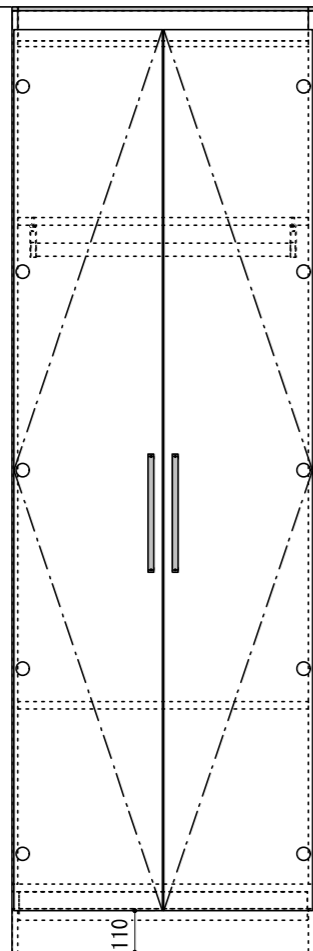

※当図面はイメージ及び寸法の確認用であり、発注時には納まり、下地等の打合せが必要です。
 ※躯体の状況をご確認ください。
 ※施工方法、構成およびサイズにより、お見積り価格が変わります。

CL

CH寸法にあわせて
側板/幕板を-50mmまでカット

<固定>

<移動>

2500用 ch=2451~2500対応

<移動>

<固定>

FL

南海プライウッド株式会社

商品名

可動間仕切り収納【ウォールゼットムーブ4】

プラン名

3尺高さ2500mm

作成日

2021年4月1日

縮尺