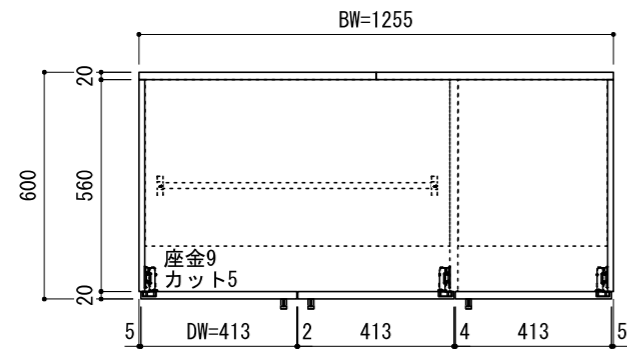

※当図面はイメージ及び寸法の確認用であり、発注時には納まり、下地等の打合せが必要です。
 ※躯体の状況をご確認ください。
 ※施工方法、構成およびサイズにより、お見積り価格が変わります。

CL

※CH寸法にあわせて
側板/幕板を-50mmまでカット

<固定>

<移動>

2400用 ch=2350~2400対応

<移動>

<固定>

南海プライウッド株式会社

商品名

可動間仕切り収納【ウォールゼットムーブ4】

プラン名

4.5尺高さ2400mm

作成日

2021年4月1日

縮尺