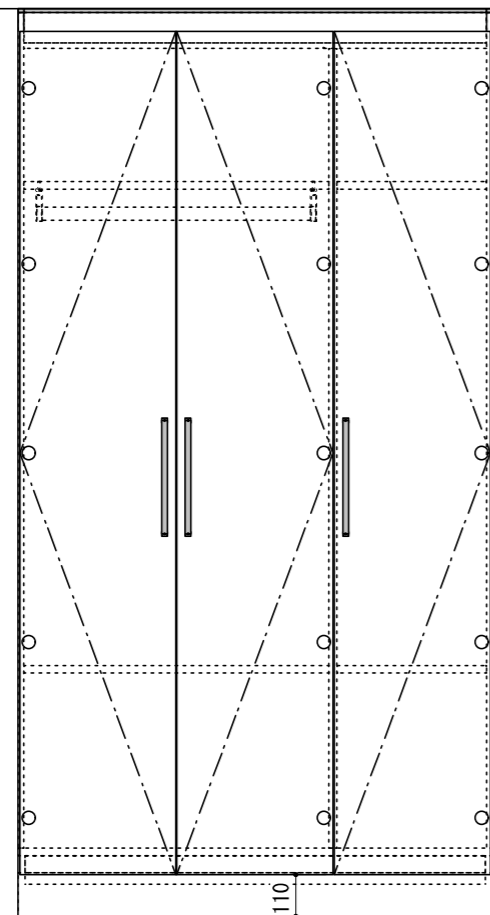

※当図面はイメージ及び寸法の確認用であり、発注時には納まり、下地等の打合せが必要です。
 ※躯体の状況をご確認ください。
 ※施工方法、構成およびサイズにより、お見積り価格が変わります。

CL

※CH寸法にあわせて
側板/幕板を-50mmまでカット

<固定>

<移動>

2400用 ch=2350~2400対応

<移動>

<固定>

南海プライウッド株式会社

商品名

可動間仕切り収納【ウォールゼットムーブ4】

プラン名

4.5尺高さ2400mm

作成日

2021年4月1日

縮尺