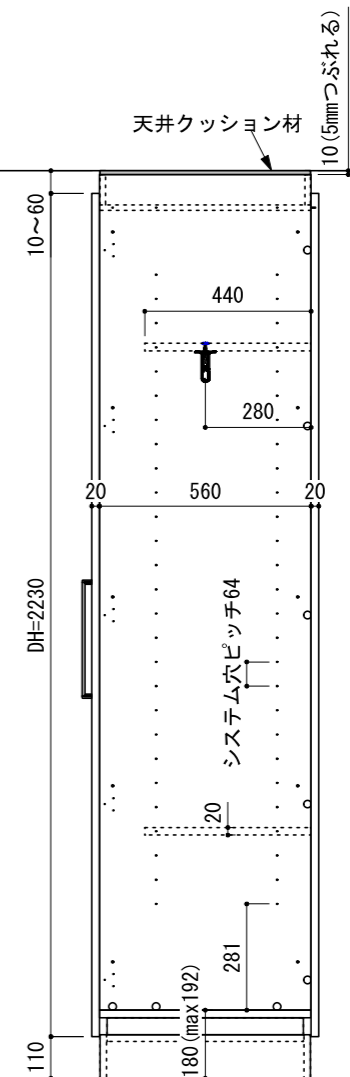

※当図面はイメージ及び寸法の確認用であり、発注時には納まり、下地等の打合せが必要です。
 ※躯体の状況をご確認ください。
 ※施工方法、構成およびサイズにより、お見積り価格が変わります。

CL

※CH寸法にあわせて
側板/幕板を-50mmまでカット

<固定>

<移動>

2400用 ch=2350~2400対応

<移動>

<固定>

南海プライウッド株式会社

商品名

可動間仕切り収納【ウォールゼットムーブ4】

プラン名

4.5尺高さ2400mm

作成日

2021年4月1日

縮尺