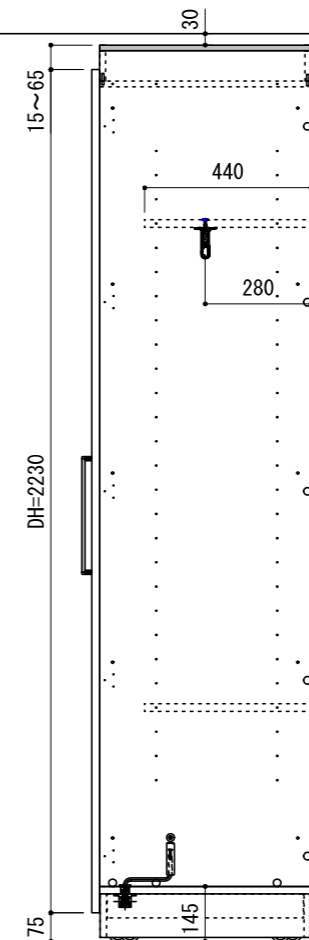

※当図面はイメージ及び寸法の確認用であり、発注時には納まり、下地等の打合せが必要です。
 ※躯体の状況をご確認ください。
 ※施工方法、構成およびサイズにより、お見積り価格が変わります。

CL

※CH寸法にあわせて
側板/幕板を-50mmまでカット

<固定>

<移動>

2400用 ch=2350~2400対応

<移動>

<固定>

南海プライウッド株式会社

商品名

可動間仕切り収納【ウォールゼットムーブ4】

プラン名

4.5尺高さ2400mm

作成日

2021年4月1日

縮尺