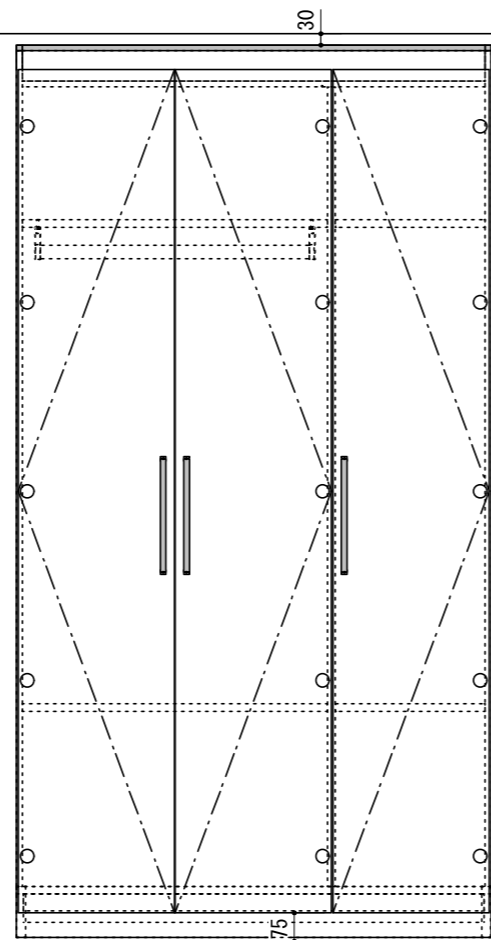

※当図面はイメージ及び寸法の確認用であり、発注時には納まり、下地等の打合せが必要です。
 ※躯体の状況をご確認ください。
 ※施工方法、構成およびサイズにより、お見積り価格が変わります。

CL

※CH寸法にあわせて
側板/幕板を-50mmまでカット

<固定>

<移動>

2400用 ch=2350~2400対応

<移動>

<固定>

南海プライウッド株式会社

商品名

可動間仕切り収納【ウォールゼットムーブ4】

プラン名

4.5尺高さ2400mm

作成日

2021年4月1日

縮尺