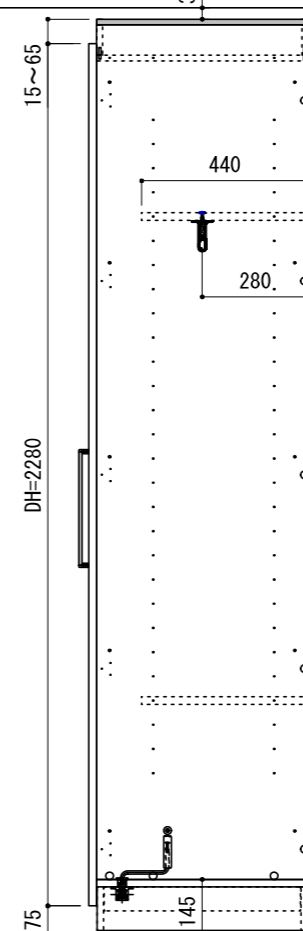

※当図面はイメージ及び寸法の確認用であり、発注時には納まり、下地等の打合せが必要です。  
 ※躯体の状況をご確認ください。  
 ※施工方法、構成およびサイズにより、お見積り価格が変わります。

※CH寸法にあわせて  
 側板/幕板を-50mmまでカット

CL

FL

<固定>

<移動>

2450用 ch=2401~2450対応

<移動>

<固定>

南海プライウッド株式会社

商品名

可動間仕切り収納【ウォールゼットムーブ4】

プラン名

4.5尺高さ2450mm

作成日

2021年4月1日

縮尺