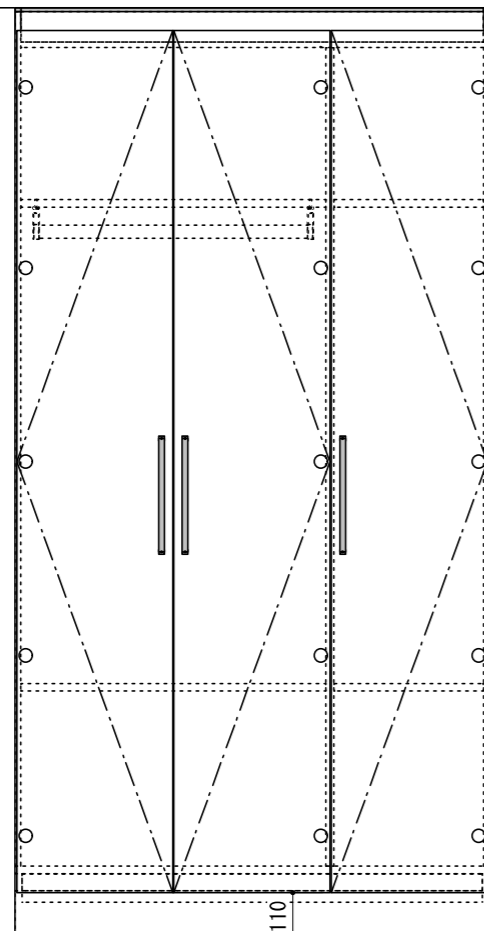

※当図面はイメージ及び寸法の確認用であり、発注時には納まり、下地等の打合せが必要です。  
 ※躯体の状況をご確認ください。  
 ※施工方法、構成およびサイズにより、お見積り価格が変わります。

※CH寸法にあわせて  
 側板/幕板を-50mmまでカット

CL

FL

<固定>

<移動>

2450用 ch=2401~2450対応

<移動>

<固定>

南海プライウッド株式会社

商品名

可動間仕切り収納【ウォールゼットムーブ4】

プラン名

4.5尺高さ2450mm

作成日

2021年4月1日

縮尺