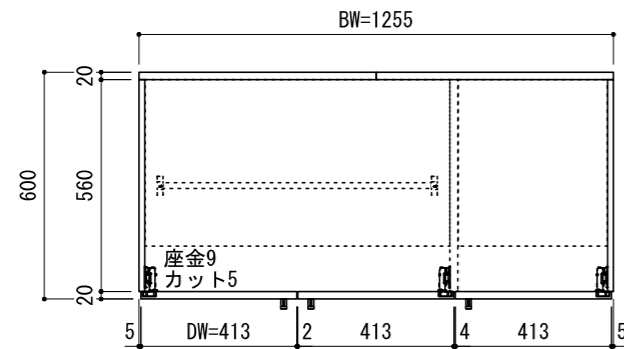

※当図面はイメージ及び寸法の確認用であり、発注時には納まり、下地等の打合せが必要です。  
 ※躯体の状況をご確認ください。  
 ※施工方法、構成およびサイズにより、お見積り価格が変わります。

※CH寸法にあわせて  
 側板/幕板を-50mmまでカット

CL

FL

<固定>

<移動>

2450用 ch=2401~2450対応

<移動>

<固定>

南海プライウッド株式会社

商品名

可動間仕切り収納【ウォールゼットムーブ4】

プラン名

4.5尺高さ2450mm

作成日

2021年4月1日

縮尺