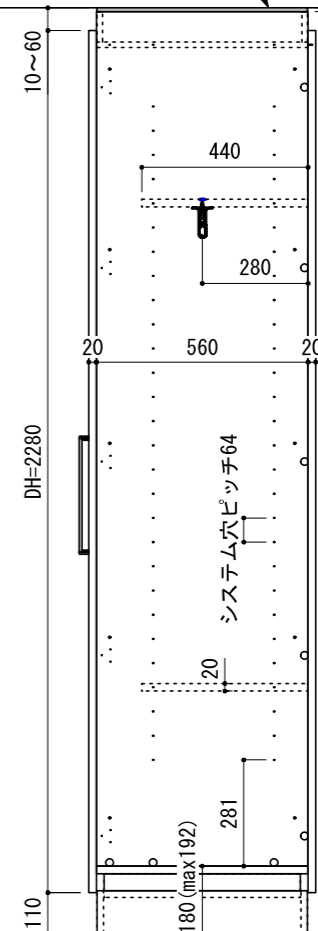

※当図面はイメージ及び寸法の確認用であり、発注時には納まり、下地等の打合せが必要です。  
 ※躯体の状況をご確認ください。  
 ※施工方法、構成およびサイズにより、お見積り価格が変わります。

※CH寸法にあわせて  
 側板/幕板を-50mmまでカット

CL

FL

<固定>

<移動>

2450用 ch=2401~2450対応

<移動>

<固定>

南海プライウッド株式会社

商品名

可動間仕切り収納【ウォールゼットムーブ4】

プラン名

4.5尺高さ2450mm

作成日

2021年4月1日

縮尺