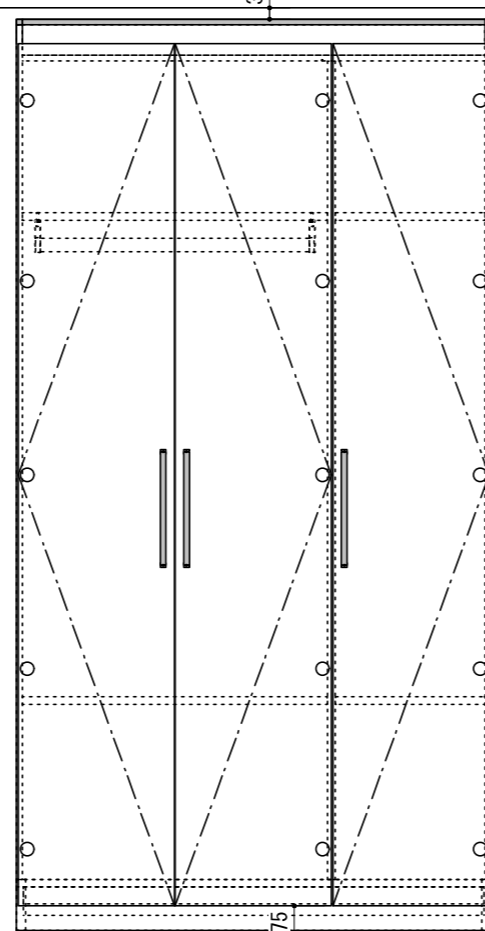

※当図面はイメージ及び寸法の確認用であり、発注時には納まり、下地等の打合せが必要です。  
 ※躯体の状況をご確認ください。  
 ※施工方法、構成およびサイズにより、お見積り価格が変わります。

※CH寸法にあわせて  
 側板/幕板を-50mmまでカット

CL

FL

<固定>

<移動>

2450用 ch=2401~2450対応

<移動>

<固定>

南海プライウッド株式会社

商品名

可動間仕切り収納【ウォールゼットムーブ4】

プラン名

4.5尺高さ2450mm

作成日

2021年4月1日

縮尺