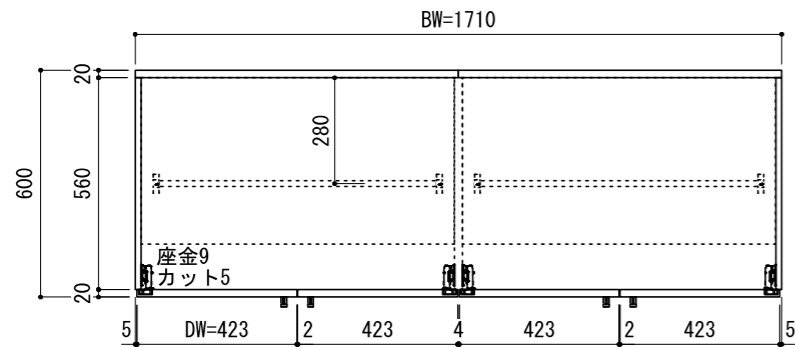

※当図面はイメージ及び寸法の確認用であり、発注時には納まり、下地等の打合せが必要です。
 ※躯体の状況をご確認ください。
 ※施工方法、構成およびサイズにより、お見積もり価格が変わります。

南海プライウッド株式会社

商品名

可動間仕切り収納【ウォールゼットムーブ4】

プラン名

6尺高さ2400mm

作成日

2021年4月1日

縮尺