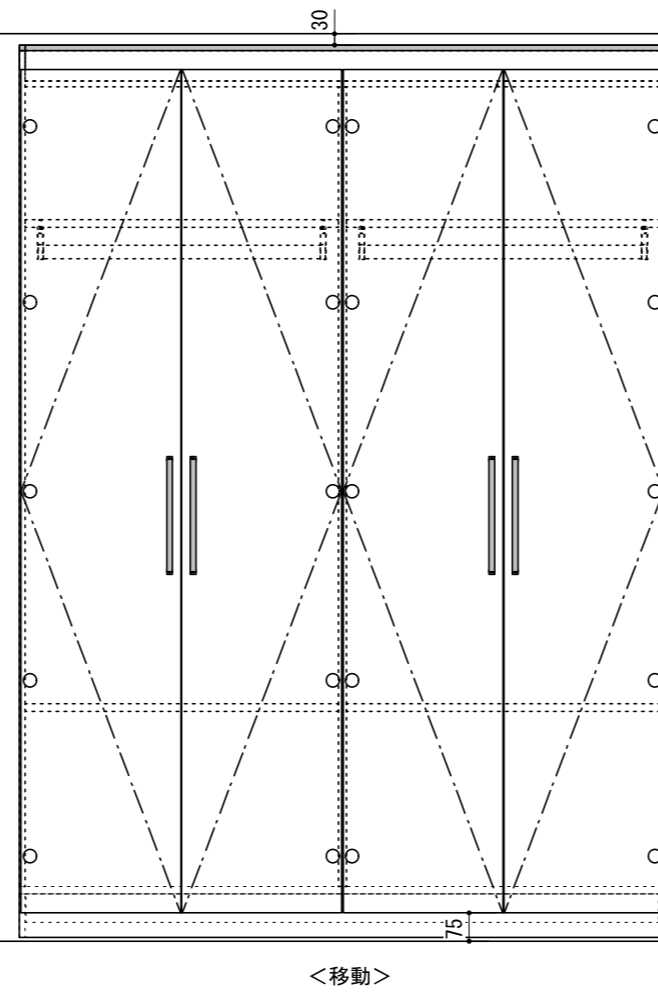

※当図面はイメージ及び寸法の確認用であり、発注時には納まり、下地等の打合せが必要です。
 ※躯体の状況をご確認ください。
 ※施工方法、構成およびサイズにより、お見積もり価格が変わります。

南海プライウッド株式会社

商品名

可動間仕切り収納【ウォールゼットムーブ4】

プラン名

6尺高さ2400mm

作成日

2021年4月1日

縮尺