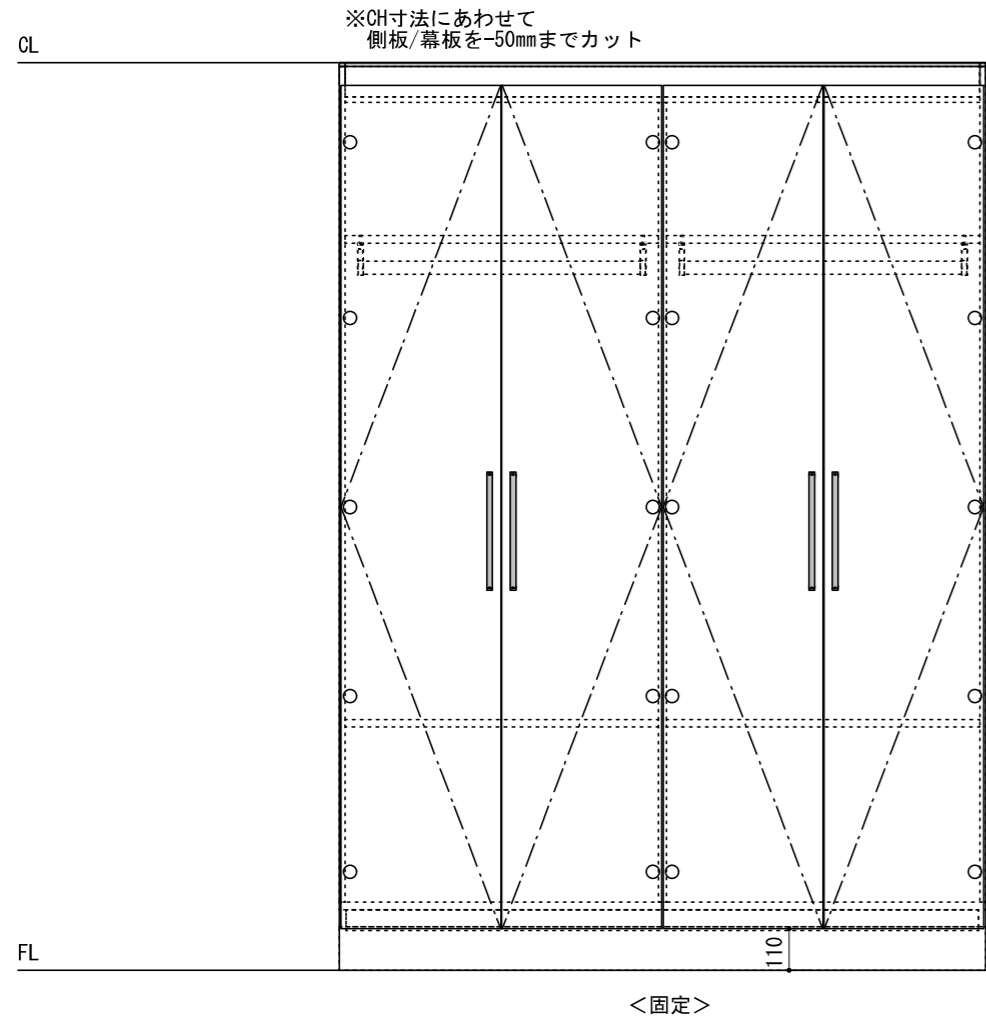

※当図面はイメージ及び寸法の確認用であり、発注時には納まり、下地等の打合せが必要です。
 ※躯体の状況をご確認ください。
 ※施工方法、構成およびサイズにより、お見積もり価格が変わります。

南海プライウッド株式会社

商品名

可動間仕切り収納【ウォールゼットムーブ4】

プラン名

6尺高さ2400mm

作成日

2021年4月1日

縮尺