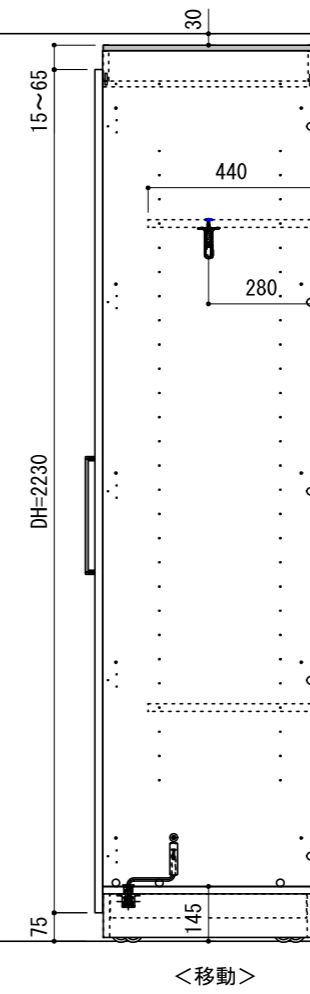

※当図面はイメージ及び寸法の確認用であり、発注時には納まり、下地等の打合せが必要です。
 ※躯体の状況をご確認ください。
 ※施工方法、構成およびサイズにより、お見積もり価格が変わります。

南海プライウッド株式会社

商品名

可動間仕切り収納【ウォールゼットムーブ4】

プラン名

6尺高さ2400mm

作成日

2021年4月1日

縮尺