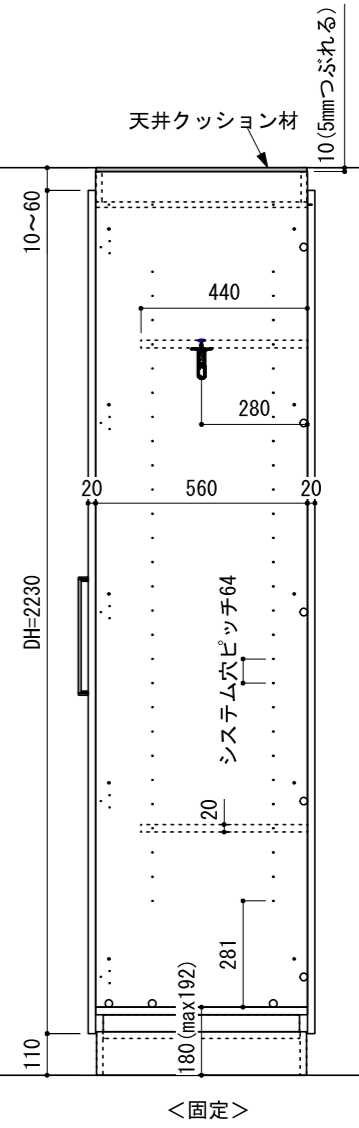

※当図面はイメージ及び寸法の確認用であり、発注時には納まり、下地等の打合せが必要です。
 ※躯体の状況をご確認ください。
 ※施工方法、構成およびサイズにより、お見積もり価格が変わります。

南海プライウッド株式会社

商品名

可動間仕切り収納【ウォールゼットムーブ4】

プラン名

6尺高さ2400mm

作成日

2021年4月1日

縮尺