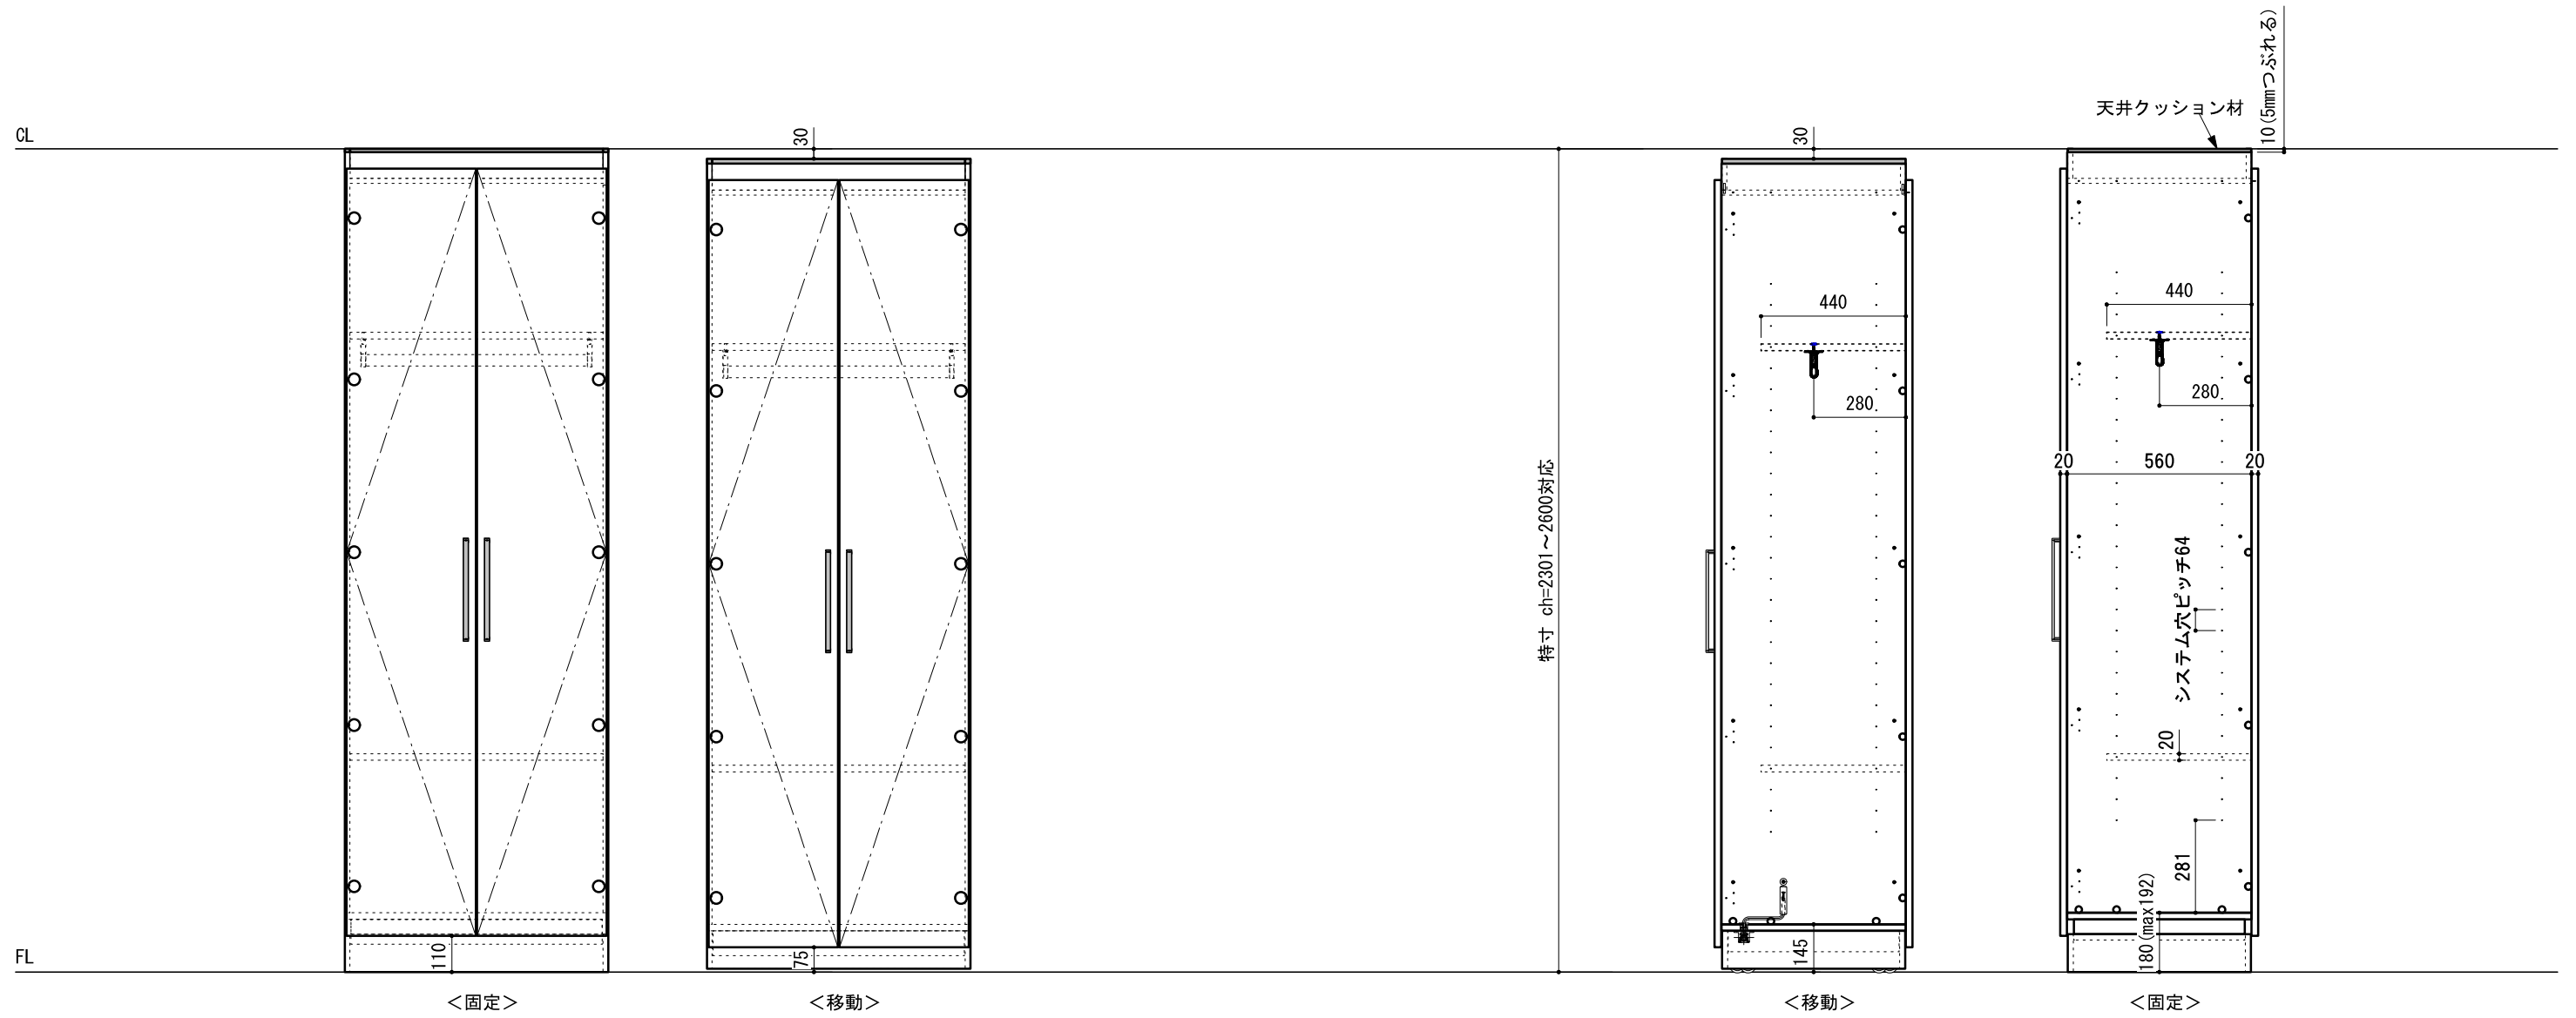

※当図面はイメージ及び寸法の確認用であり、発注時には納まり、下地等の打合せが必要です。  
 ※躯体の状況をご確認ください。  
 ※施工方法、構成およびサイズにより、お見積り価格が変わります。

南海プライウッド株式会社

商品名

可動間仕切り収納【ウォールゼットムーブ4】

プラン名

特注3尺 HIGHタイプ

作成日

2021年4月1日

縮尺