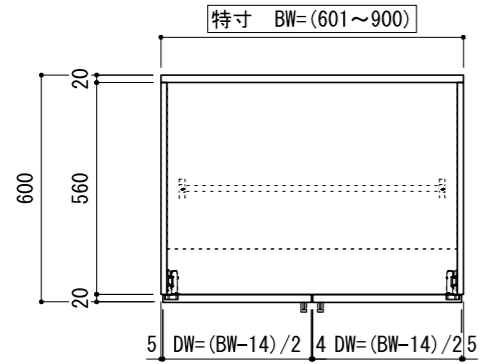

※当図面はイメージ及び寸法の確認用であり、発注時には納まり、下地等の打合せが必要です。
 ※躯体の状況をご確認ください。
 ※施工方法、構成およびサイズにより、お見積もり価格が変わります。

CL

FL

<固定>

<移動>

特寸 ch=1700~2300対応

<移動>

<固定>

南海プライウッド株式会社

商品名

可動間仕切り収納【ウォールゼットムーブ4】

プラン名

特注3尺 LOWタイプ

作成日

2021年4月1日

縮尺