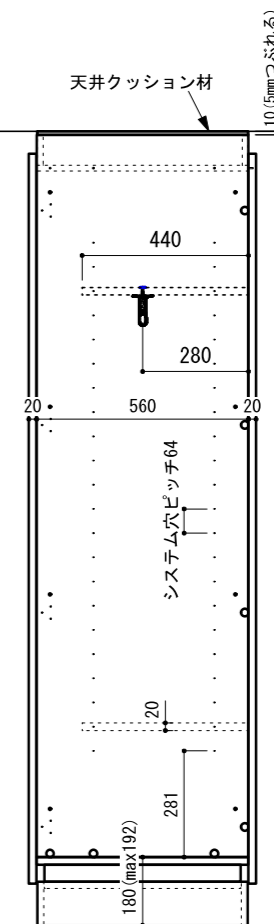

※当図面はイメージ及び寸法の確認用であり、発注時には納まり、下地等の打合せが必要です。
 ※躯体の状況をご確認ください。
 ※施工方法、構成およびサイズにより、お見積もり価格が変わります。

CL

FL

<固定>

<移動>

特寸 ch=1700~2300対応

<移動>

<固定>

南海プライウッド株式会社

商品名

可動間仕切り収納【ウォールゼットムーブ4】

プラン名

特注3尺 LOWタイプ

作成日

2021年4月1日

縮尺