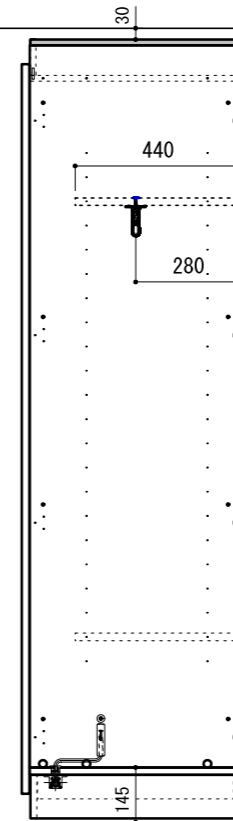

※当図面はイメージ及び寸法の確認用であり、発注時には納まり、下地等の打合せが必要です。
 ※躯体の状況をご確認ください。
 ※施工方法、構成およびサイズにより、お見積もり価格が変わります。

CL

FL

<固定>

<移動>

特寸 ch=1700~2300対応

<移動>

<固定>

南海プライウッド株式会社

商品名

可動間仕切り収納【ウォールゼットムーブ4】

プラン名

特注3尺 LOWタイプ

作成日

2021年4月1日

縮尺