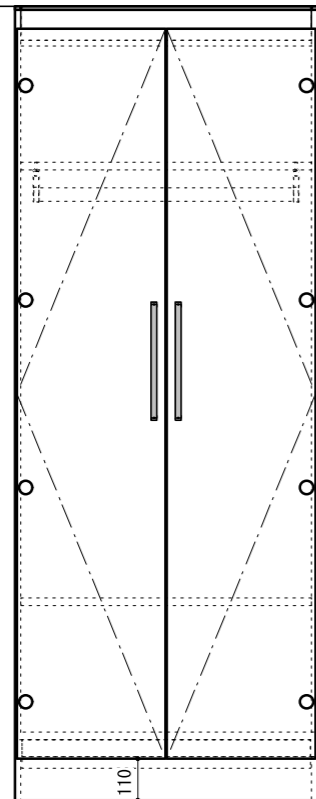

※当図面はイメージ及び寸法の確認用であり、発注時には納まり、下地等の打合せが必要です。
 ※躯体の状況をご確認ください。
 ※施工方法、構成およびサイズにより、お見積もり価格が変わります。

CL

FL

<固定>

<移動>

特寸 ch=1700~2300対応

<移動>

<固定>

南海プライウッド株式会社

商品名

可動間仕切り収納【ウォールゼットムーブ4】

プラン名

特注3尺 LOWタイプ

作成日

2021年4月1日

縮尺