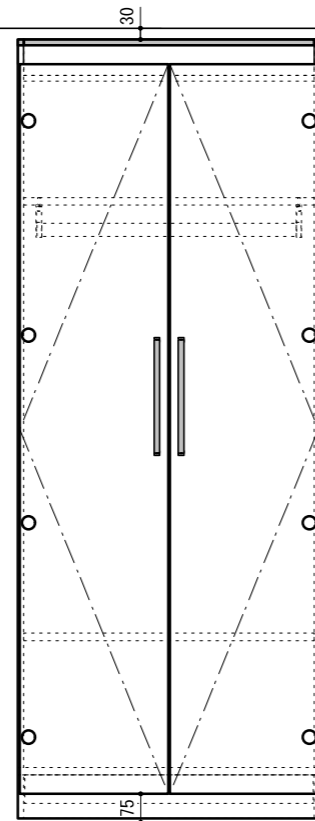

※当図面はイメージ及び寸法の確認用であり、発注時には納まり、下地等の打合せが必要です。
 ※躯体の状況をご確認ください。
 ※施工方法、構成およびサイズにより、お見積もり価格が変わります。

CL

FL

<固定>

<移動>

特寸 ch=1700~2300対応

<移動>

<固定>

南海プライウッド株式会社

商品名

可動間仕切り収納【ウォールゼットムーブ4】

プラン名

特注3尺 LOWタイプ

作成日

2021年4月1日

縮尺