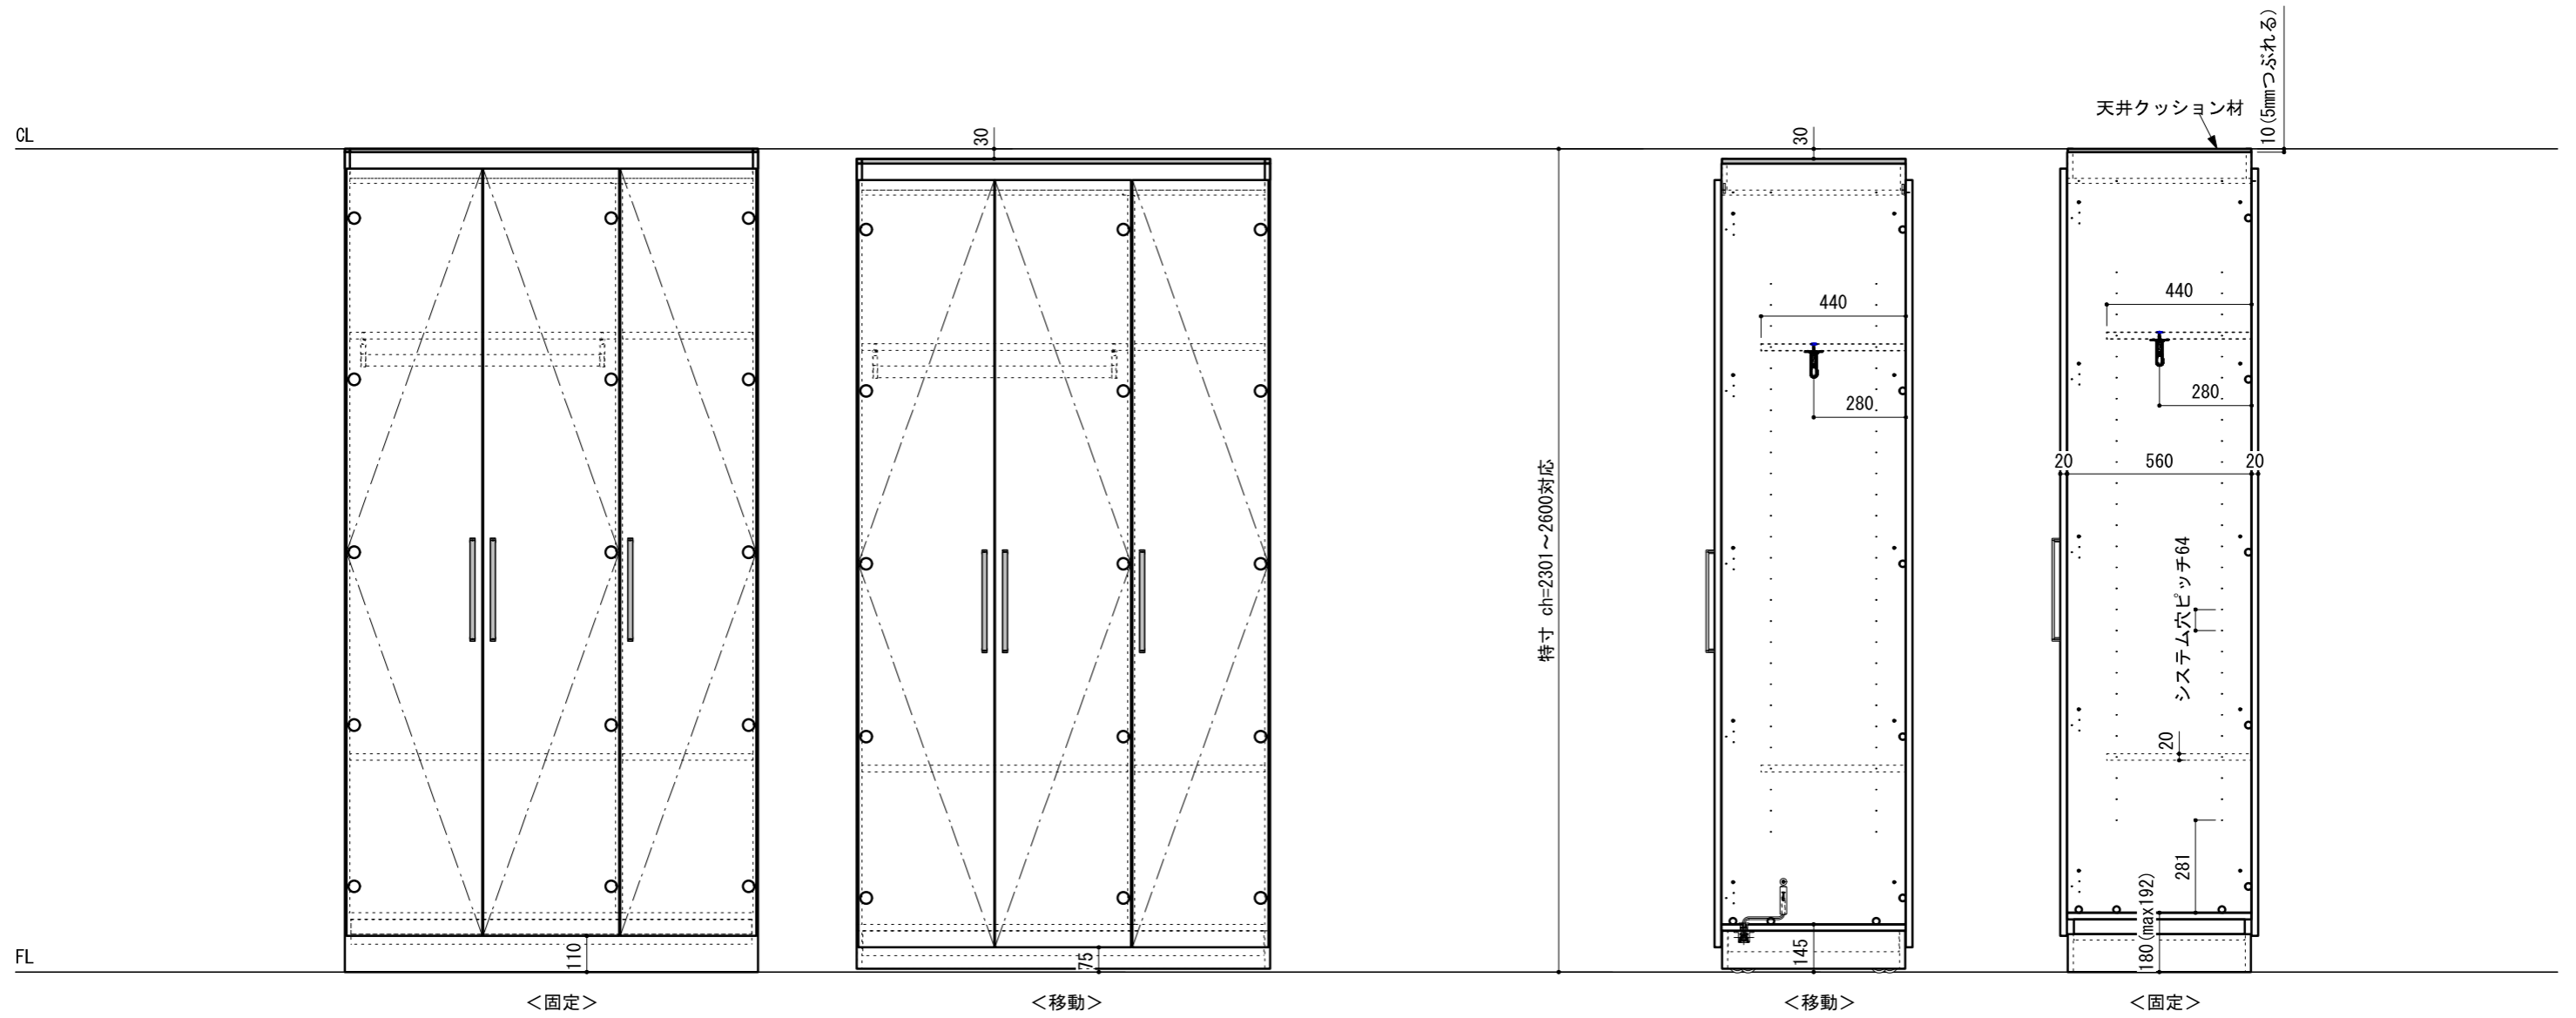

※当図面はイメージ及び寸法の確認用であり、発注時には納まり、下地等の打合せが必要です。
 ※躯体の状況をご確認ください。
 ※施工方法、構成およびサイズにより、お見積もり価格が変わります。

南海プライウッド株式会社

商品名

可動間仕切り収納【ウォールゼットムーブ4】

プラン名

特注4.5尺 HIGHタイプ

作成日

2021年4月1日

縮尺