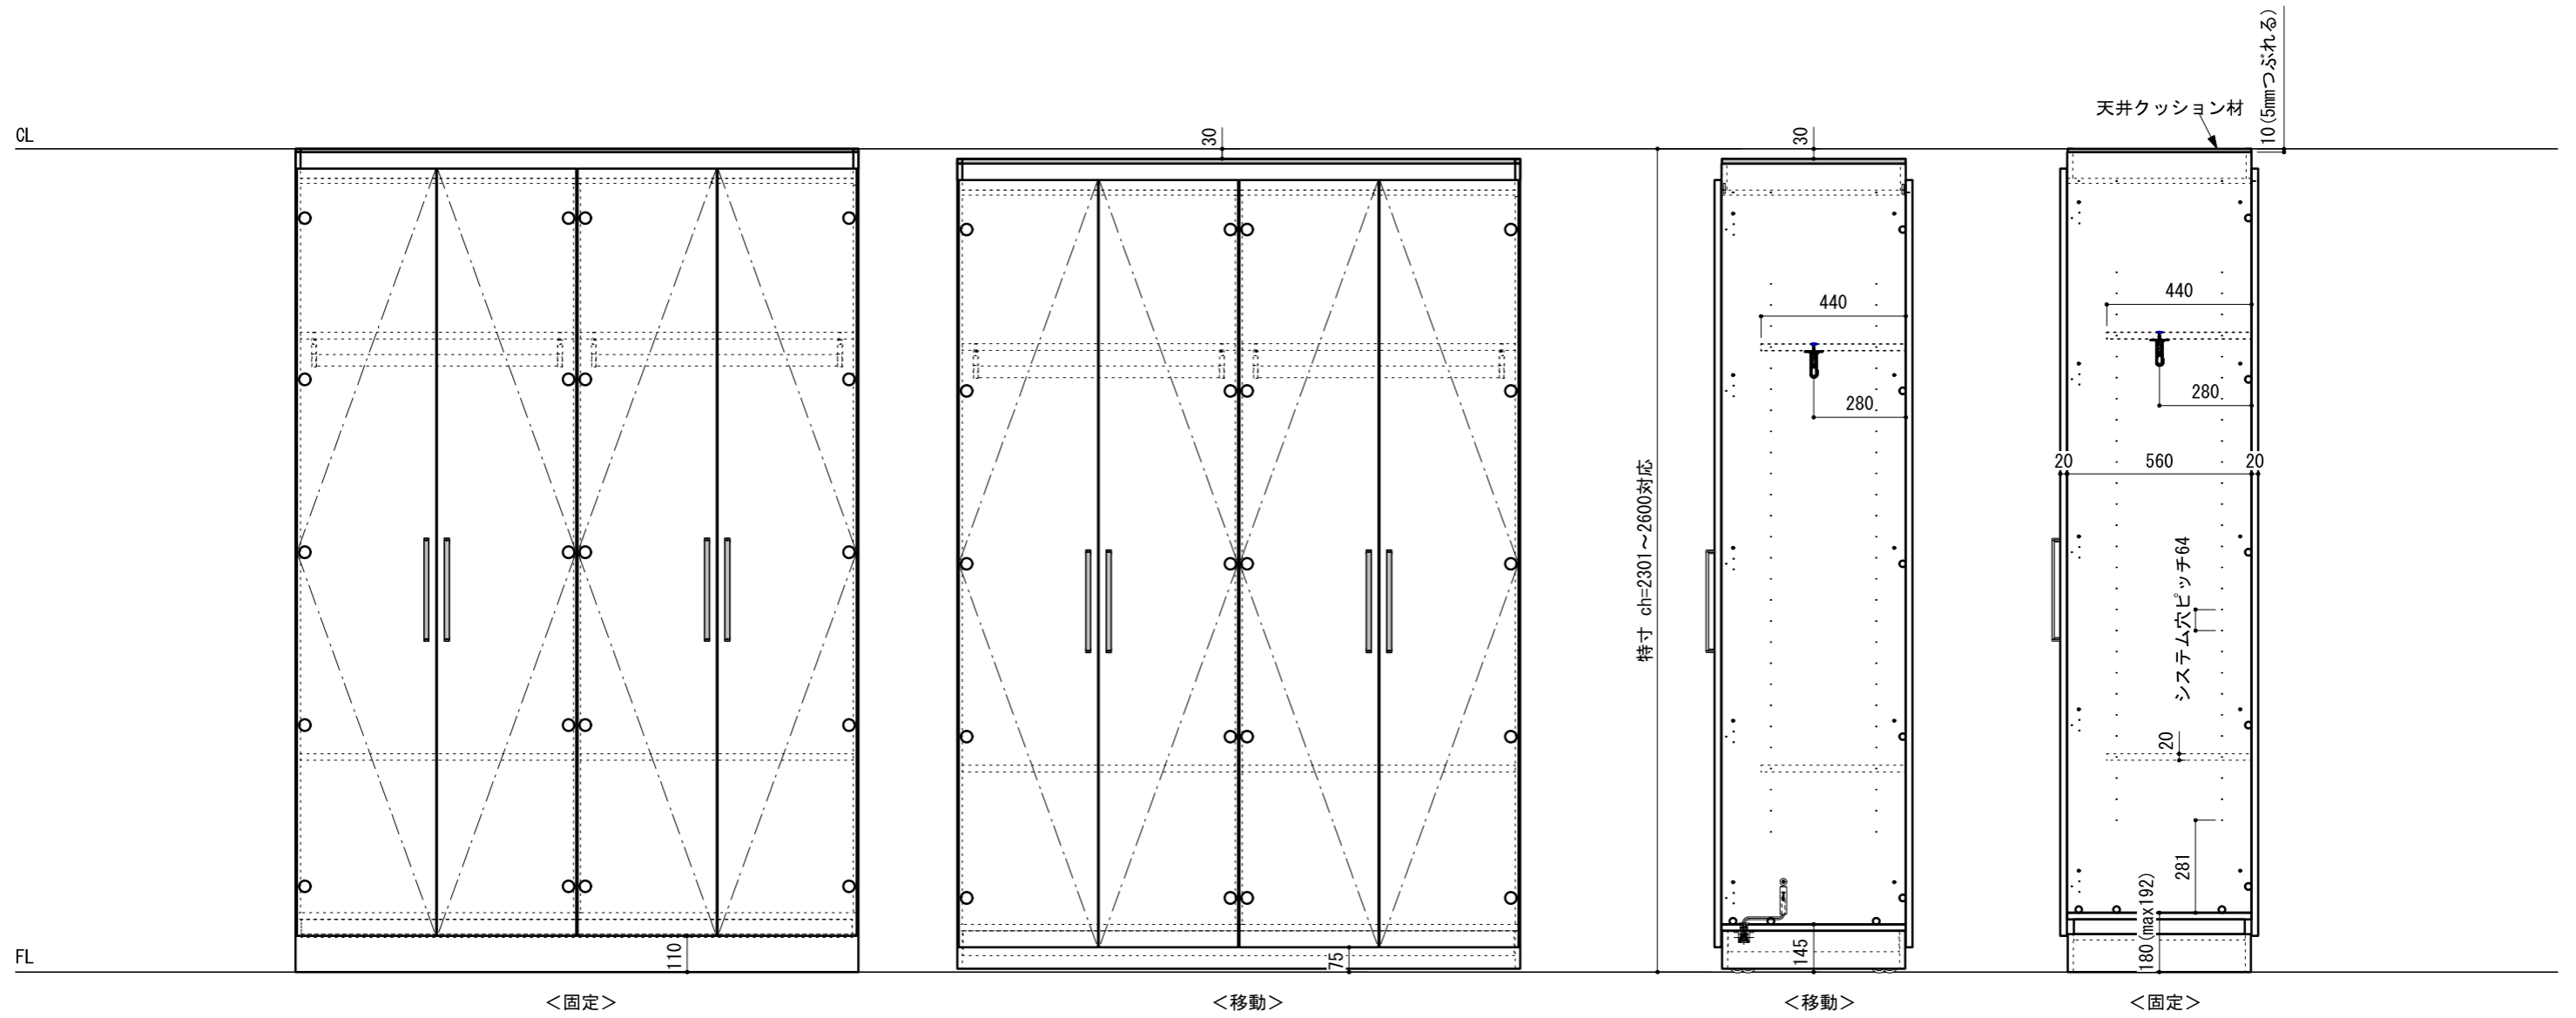

※当図面はイメージ及び寸法の確認用であり、発注時には納まり、下地等の打合せが必要です。
 ※躯体の状況をご確認ください。
 ※施工方法、構成およびサイズにより、お見積り価格が変わります。

南海プライウッド株式会社

商品名

可動間仕切り収納【ウォールゼットムーブ4】

プラン名

特注6尺 HIGHタイプ

作成日

2021年4月1日

縮尺