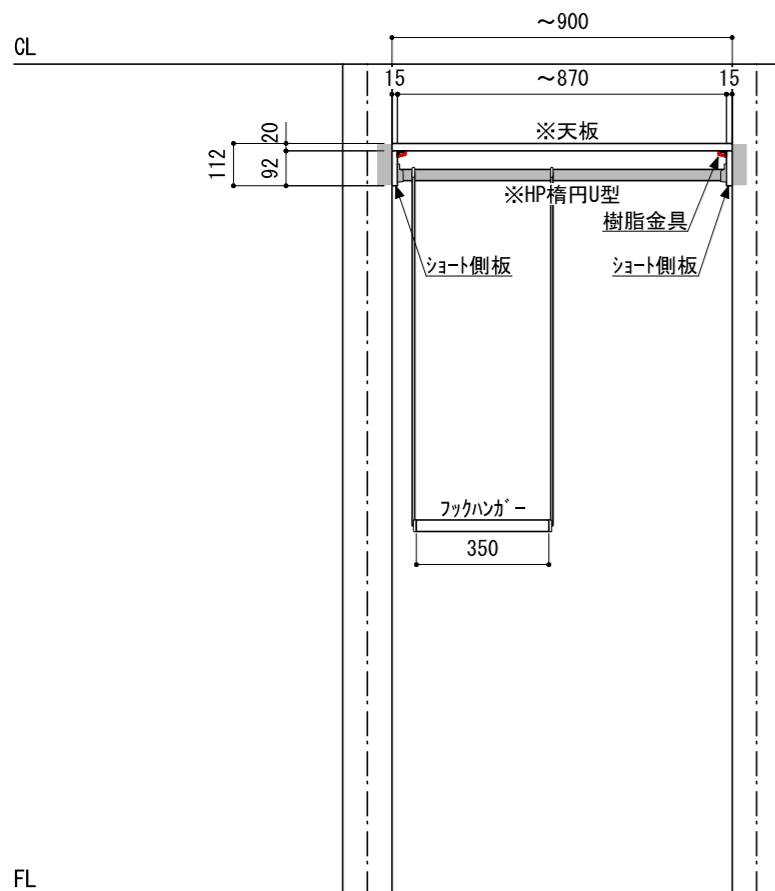

壁に部材を直接取り付けの際は、必ず下地を付けるようにしてください。

※製品を設置する壁面に厚さ12mm以上のコンパネ下地（現場調達）または補強桱木が必要です。
 ※床面には、厚さ12mm以上の木質床材が必要です。

※当図面はイメージ及び寸法の確認用であり、発注時には納まり、下地等の打合せが必要です。

※躯体の状況をご確認ください。

※施工方法、構成およびサイズにより、お見積り価格が変わります。

※印の付いた部材は現場カットをお願いします。

A-A' 断面

※ HP : ハンガーパイプ

※■には色記号 (LW・IJ・AJ) が入ります。

南海プライウッド株式会社

商品名

クロゼットシステム ウォールゼット ノエル3

セット品番

AA000078■ 奥行450

作成日

2020年12月12日

縮尺

1/20