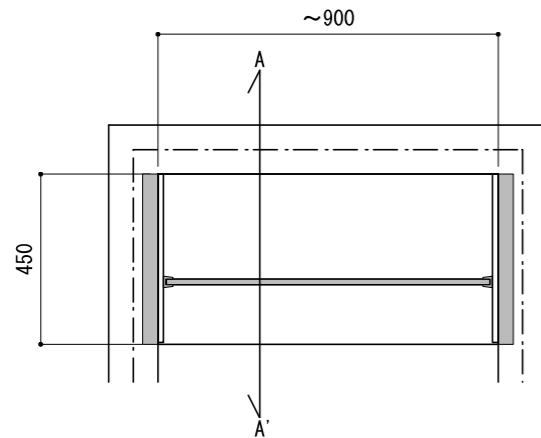

壁に部材を直接取り付けの際は、必ず下地を付けるようにしてください。

※製品を設置する壁面に厚さ12mm以上のコンパネ下地（現場調達）または補強桱木が必要です。
 ※床面には、厚さ12mm以上の木質床材が必要です。

※当図面はイメージ及び寸法の確認用であり、発注時には納まり、下地等の打合せが必要です。

※躯体の状況をご確認ください。

※施工方法、構成およびサイズにより、お見積り価格が変わります。

※印の付いた部材は現場カットをお願いします。

A-A' 断面

※ HP : ハンガーパイプ

※■には色記号 (LW・IJ・AJ) が入ります。

南海プライウッド株式会社

商品名

クロゼットシステム ウォールゼット ノエル3

セット品番

AA000078■ 奥行450