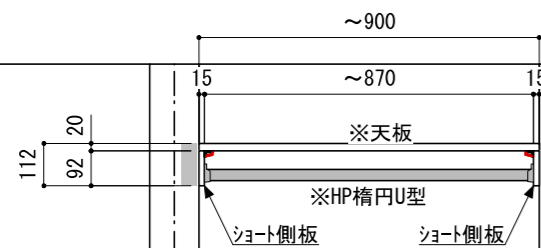

壁に部材を直接取り付けの際は、必ず下地を付けるようにしてください。

※製品を設置する壁面に厚さ12mm以上のコンパネ下地（現場調達）または補強桱木が必要です。
 ※床面には、厚さ12mm以上の木質床材が必要です。

※当図面はイメージ及び寸法の確認用であり、発注時には納まり、下地等の打合せが必要です。

※躯体の状況をご確認ください。

※施工方法、構成およびサイズにより、お見積り価格が変わります。

※印の付いた部材は現場カットをお願いします。

CL

FL

A-A' 断面

※ HP : ハンガーパイプ

※■には色記号 (LW・IJ・AJ) が入ります。

南海プライウッド株式会社

商品名

クロゼットシステム ウォールゼット ノエル3

セット品番

AA000080■ 奥行450

作成日

2020年12月12日

縮尺

1/20