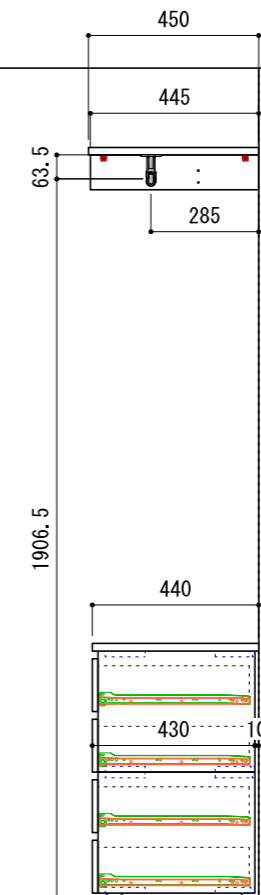

壁に部材を直接取り付けの際は、必ず下地を付けるようにしてください。

※製品を設置する壁面に厚さ12mm以上のコンパネ下地（現場調達）または補強桱木が必要です。
 ※床面には、厚さ12mm以上の木質床材が必要です。

※当図面はイメージ及び寸法の確認用であり、発注時には納まり、下地等の打合せが必要です。

※躯体の状況をご確認ください。

※施工方法、構成およびサイズにより、お見積り価格が変わります。

※印の付いた部材は現場カットをお願いします。

CL

FL

A-A' 断面

※ HP : ハンガーパイプ

※■には色記号 (LW・IJ・AJ) が入ります。

南海プライウッド株式会社

商品名

クロゼットシステム ウォールゼット ノエル3

セット品番

AA000080■ 奥行450

作成日

2020年12月12日

縮尺

1/20