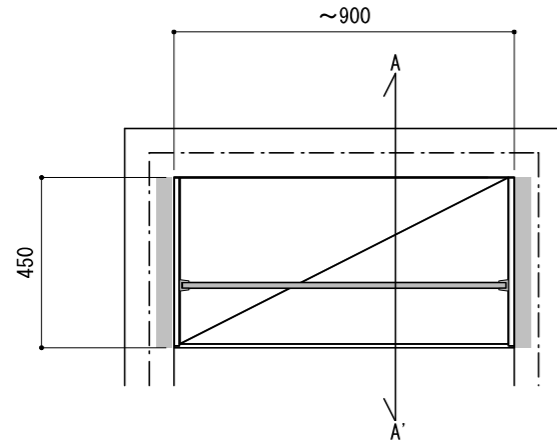

壁に部材を直接取り付けの際は、必ず下地を付けるようにしてください。

※製品を設置する壁面に厚さ12mm以上のコンパネ下地（現場調達）または補強桱木が必要です。
 ※床面には、厚さ12mm以上の木質床材が必要です。

※当図面はイメージ及び寸法の確認用であり、発注時には納まり、下地等の打合せが必要です。

※躯体の状況をご確認ください。

※施工方法、構成およびサイズにより、お見積り価格が変わります。

※印の付いた部材は現場カットをお願いします。

CL

FL

A-A' 断面

※ HP : ハンガーパイプ

※■には色記号 (LW・IJ・AJ) が入ります。

南海プライウッド株式会社

商品名

クロゼットシステム ウォールゼット ノエル3

セット品番

AA000080■ 奥行450

作成日

2020年12月12日

縮尺

1/20