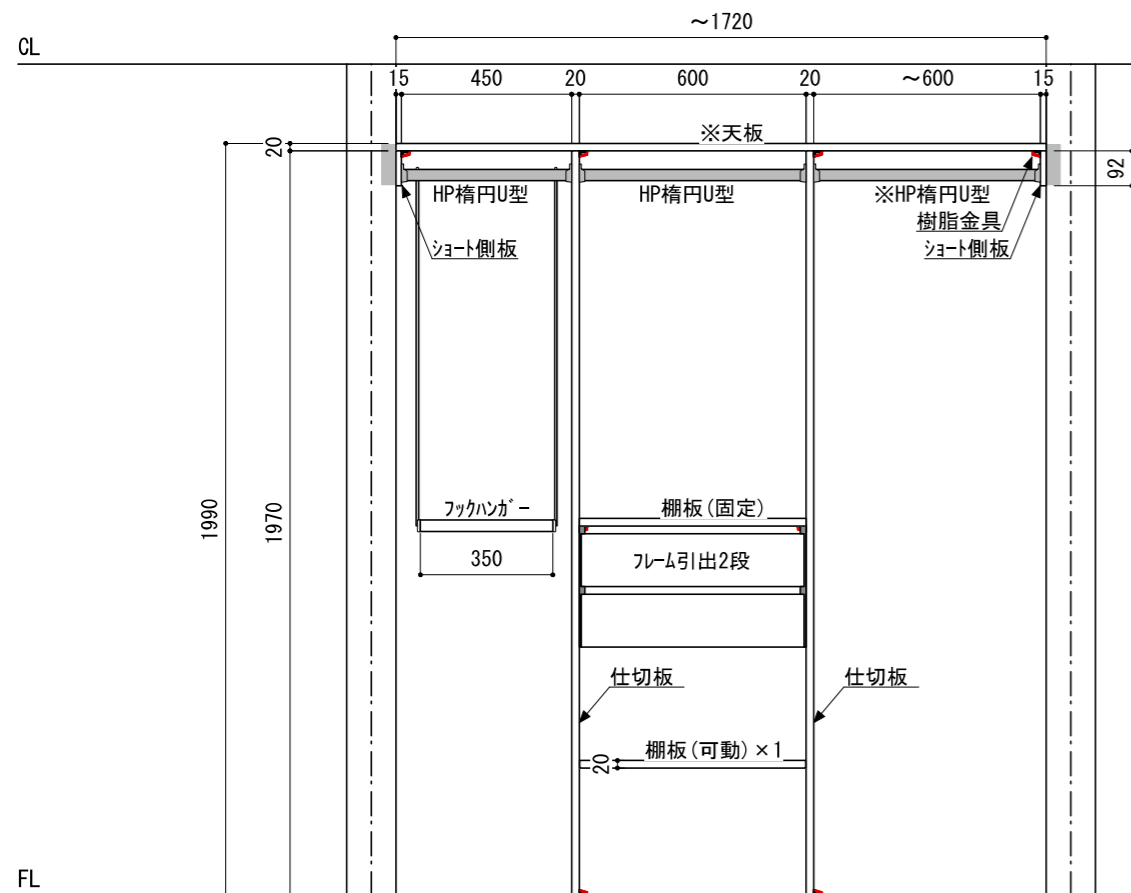

壁に部材を直接取り付ける際は、必ず下地を付けるようにしてください。

※製品を設置する壁面に厚さ12mm以上のコンパネ下地（現場調達）または補強桱木が必要です。  
 ※床面には、厚さ12mm以上の木質床材が必要です。

※当図面はイメージ及び寸法の確認用であり、発注時には納まり、下地等の打合せが必要です。

※躯体の状況をご確認ください。

※施工方法、構成およびサイズにより、お見積り価格が変わります。

※印の付いた部材は現場カットをお願いします。

※ HP : ハンガーパイプ

※■には色記号 (LW・IJ・AJ) が入ります。

南海プライウッド株式会社

商品名

クロゼットシステム ウォールゼット ノエル3

セット品番

AA001159■ 奥行450

作成日

2020年12月12日

縮尺

1/20