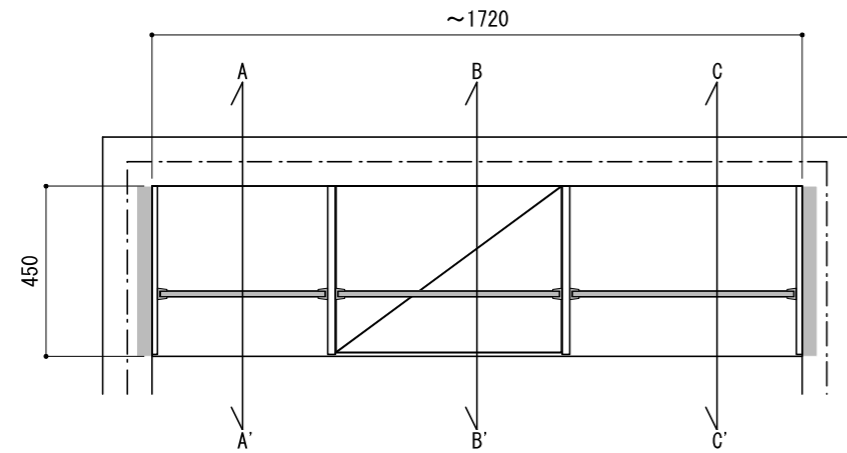

壁に部材を直接取り付ける際は、必ず下地を付けるようにしてください。

※製品を設置する壁面に厚さ12mm以上のコンパネ下地（現場調達）または補強桱木が必要です。  
 ※床面には、厚さ12mm以上の木質床材が必要です。

※当図面はイメージ及び寸法の確認用であり、発注時には納まり、下地等の打合せが必要です。

※躯体の状況をご確認ください。

※施工方法、構成およびサイズにより、お見積り価格が変わります。

※印の付いた部材は現場カットをお願いします。

※ HP : ハンガーパイプ

※■には色記号 (LW・IJ・AJ) が入ります。

南海プライウッド株式会社

商品名

クロゼットシステム ウォールゼット ノエル3

セット品番

AA001159■ 奥行450

作成日