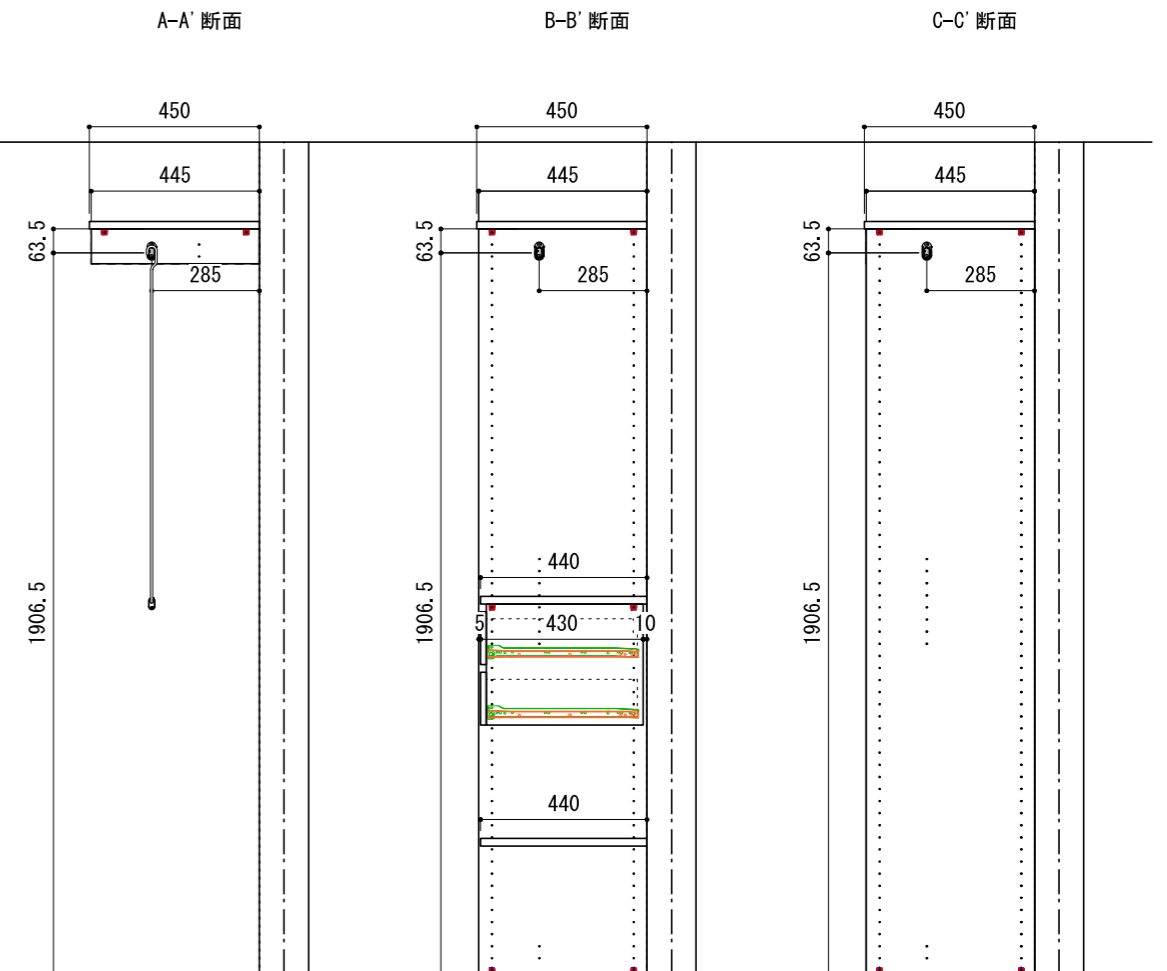

壁に部材を直接取り付ける際は、必ず下地を付けるようにしてください。

※製品を設置する壁面に厚さ12mm以上のコンパネ下地（現場調達）または補強桱木が必要です。  
 ※床面には、厚さ12mm以上の木質床材が必要です。

※当図面はイメージ及び寸法の確認用であり、発注時には納まり、下地等の打合せが必要です。

※躯体の状況をご確認ください。

※施工方法、構成およびサイズにより、お見積り価格が変わります。

※印の付いた部材は現場カットをお願いします。

※ HP : ハンガーパイプ

※■には色記号 (LW・IJ・AJ) が入ります。

南海プライウッド株式会社

商品名

クロゼットシステム ウォールゼット ノエル3

セット品番

AA001159■ 奥行450

作成日

2020年12月12日

縮尺

1/20