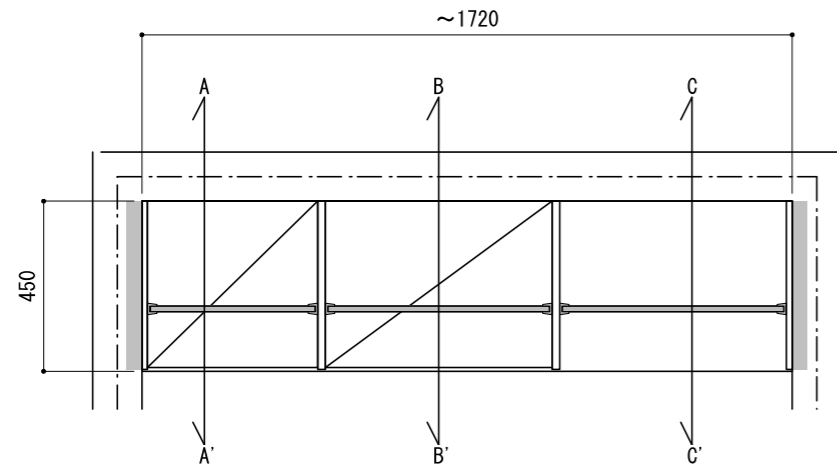

壁に部材を直接取り付けの際は、必ず下地を付けるようにしてください。

※製品を設置する壁面に厚さ12mm以上のコンパネ下地（現場調達）または補強材が必要で
 ※床面には、厚さ12mm以上の木質床材が必要です。

※当図面はイメージ及び寸法の確認用であり、発注時には納まり、下地等の打合せが必要です。

※躯体の状況をご確認ください。

※施工方法、構成およびサイズにより、お見積り価格が変わります。

※印の付いた部材は現場カットをお願いします。

※ HP : ハンガーパイプ

※■には色記号 (LW・IJ・AJ) が入ります。

南海プライウッド株式会社

商品名

クロゼットシステム ウォールゼット ノエル3

セット品番

AA001370■ 奥行450

作成日