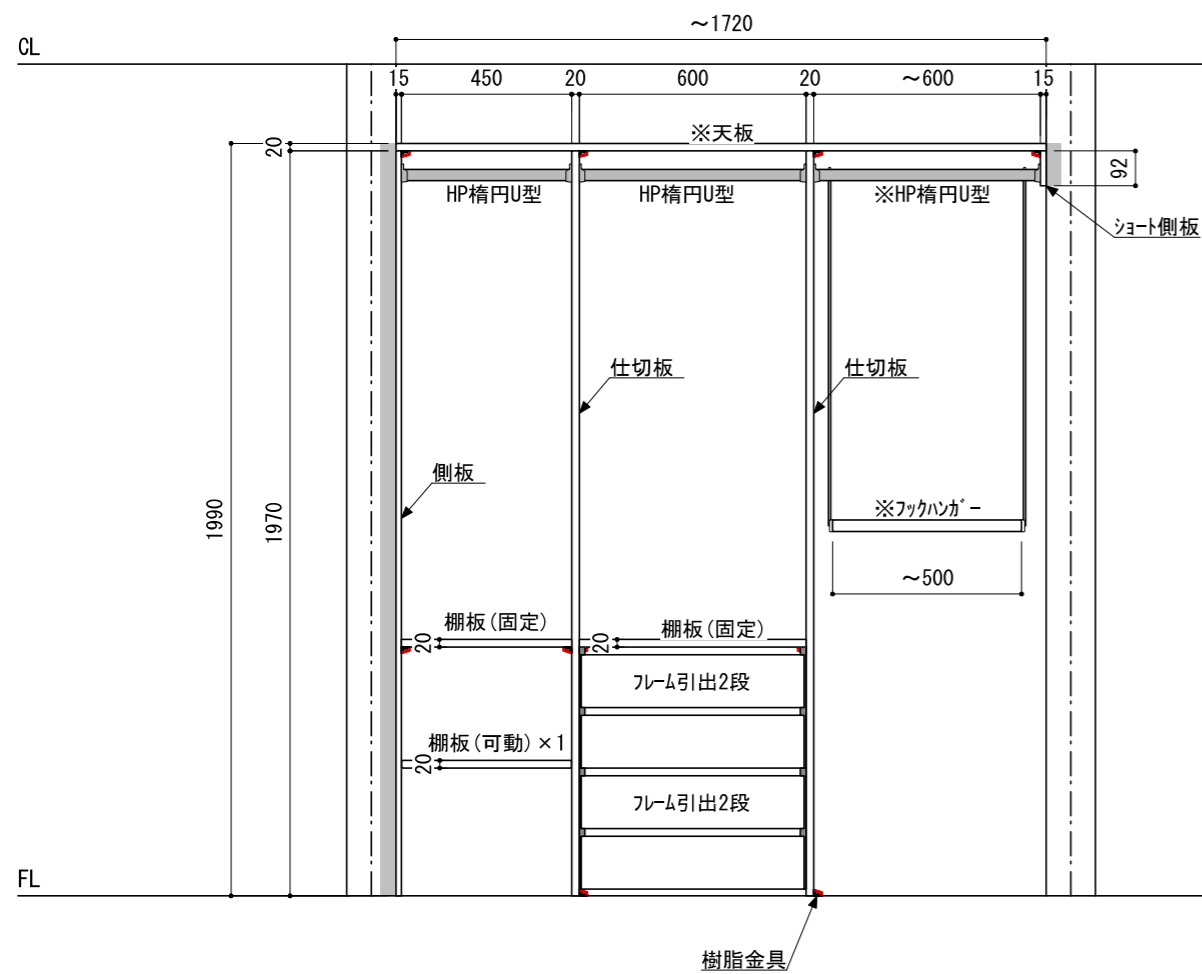

壁に部材を直接取り付けの際は、必ず下地を付けるようにしてください。

※製品を設置する壁面に厚さ12mm以上のコンパネ下地（現場調達）または補強材が必要で
 ※床面には、厚さ12mm以上の木質床材が必要です。

※当図面はイメージ及び寸法の確認用であり、発注時には納まり、下地等の打合せが必要です。

※躯体の状況をご確認ください。

※施工方法、構成およびサイズにより、お見積り価格が変わります。

※印の付いた部材は現場カットをお願いします。

※ HP : ハンガーパイプ

※■には色記号 (LW・IJ・AJ) が入ります。

南海プライウッド株式会社

商品名

クロゼットシステム ウォールゼット ノエル3

セット品番

AA001370■ 奥行450

作成日

2020年12月12日

縮尺

1/20