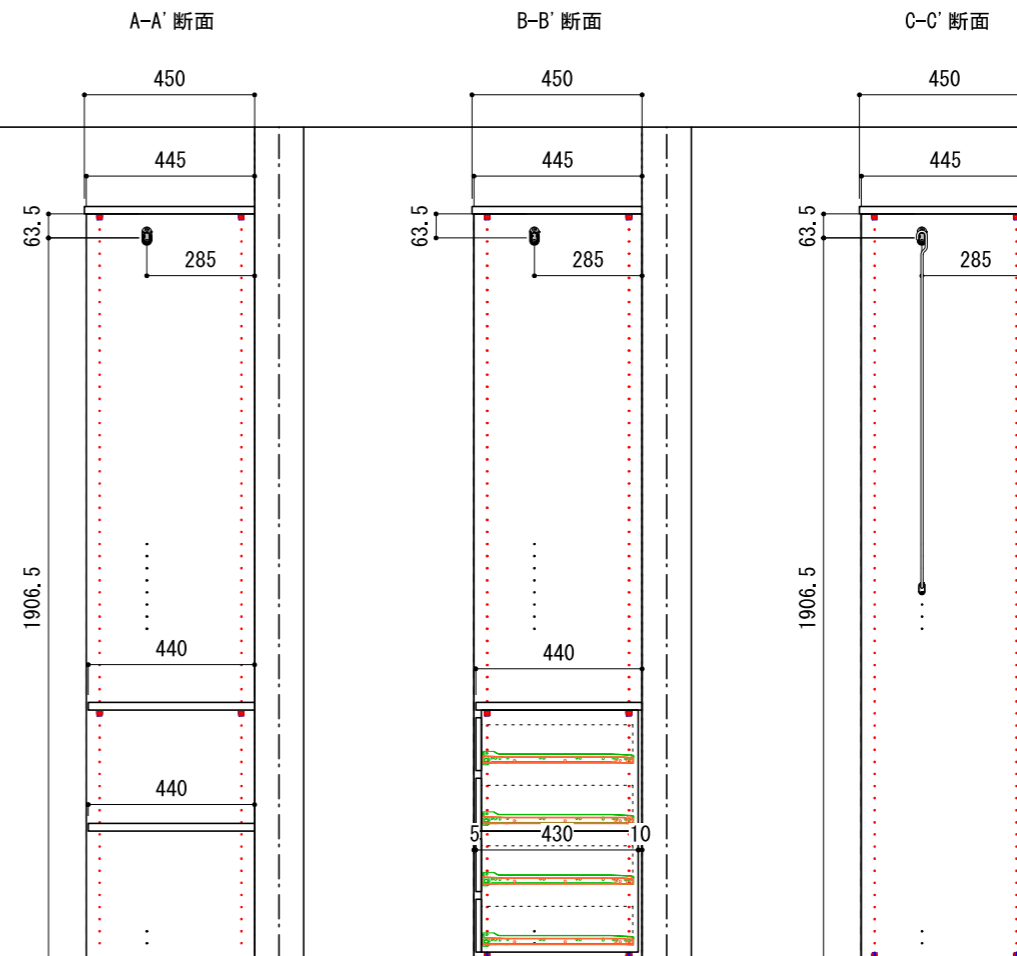

壁に部材を直接取り付けの際は、必ず下地を付けるようにしてください。

※製品を設置する壁面に厚さ12mm以上のコンパネ下地（現場調達）または補強材が必要で
 ※床面には、厚さ12mm以上の木質床材が必要です。

※当図面はイメージ及び寸法の確認用であり、発注時には納まり、下地等の打合せが必要です。

※躯体の状況をご確認ください。

※施工方法、構成およびサイズにより、お見積り価格が変わります。

※印の付いた部材は現場カットをお願いします。

※ HP : ハンガーパイプ

※■には色記号 (LW・IJ・AJ) が入ります。

南海プライウッド株式会社

商品名

クロゼットシステム ウォールゼット ノエル3

セット品番

AA001370■ 奥行450

作成日

2020年12月12日

縮尺

1/20