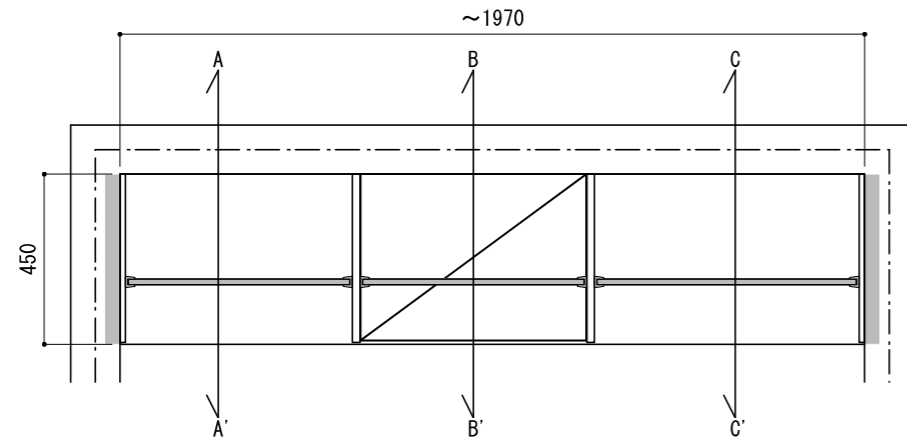

壁に部材を直接取り付けの際は、必ず下地を付けるようにしてください。

※製品を設置する壁面に厚さ12mm以上のコンパネ下地（現場調達）または補強桱木が必要です。
 ※床面には、厚さ12mm以上の木質床材が必要です。

※当図面はイメージ及び寸法の確認用であり、発注時には納まり、下地等の打合せが必要です。

※躯体の状況をご確認ください。

※施工方法、構成およびサイズにより、お見積り価格が変わります。

※印の付いた部材は現場カットをお願いします。

※ HP : ハンガーパイプ

※■には色記号 (LW・IJ・AJ) が入ります。

南海プライウッド株式会社

商品名

クロゼットシステム ウォールゼット ノエル3

セット品番

AA001757■ 奥行450

作成日