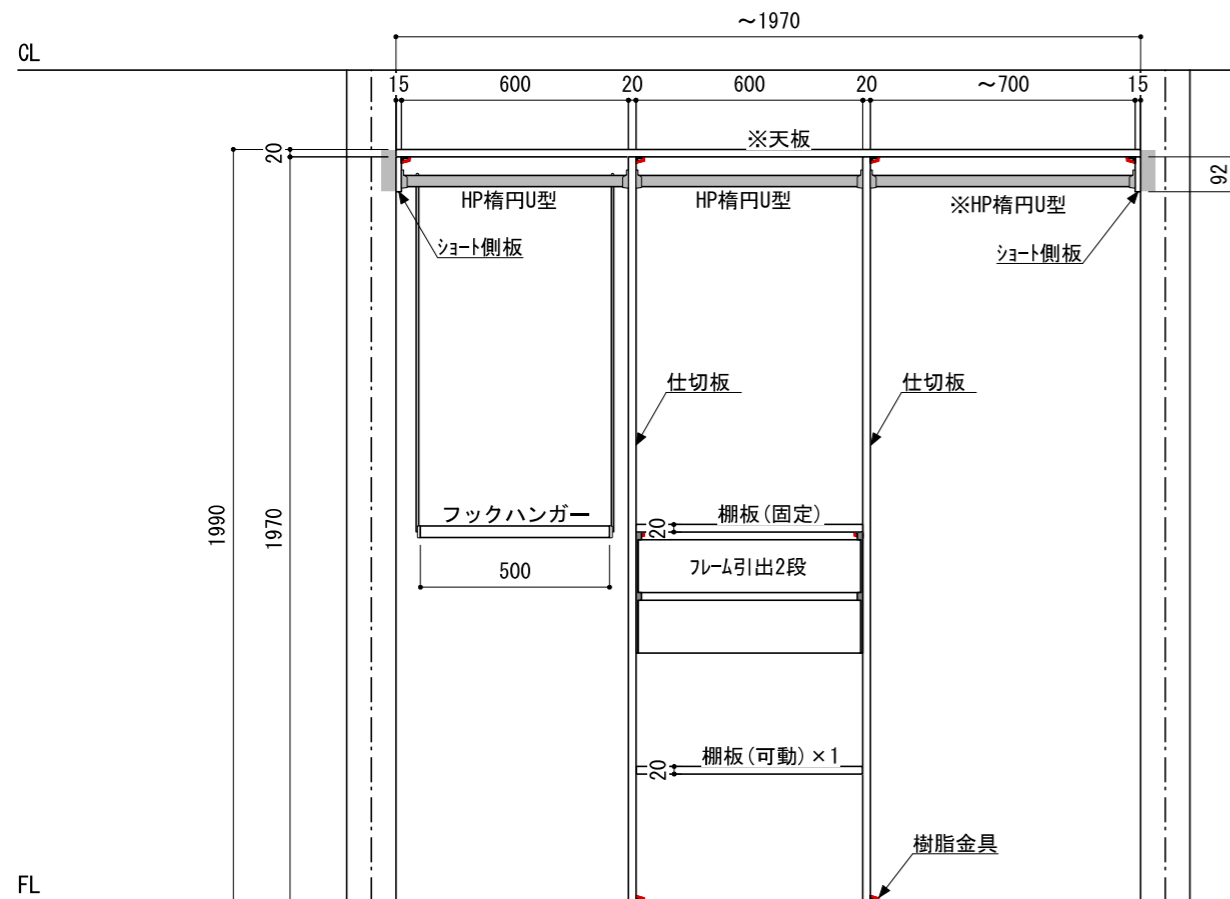

壁に部材を直接取り付けの際は、必ず下地を付けるようにしてください。

※製品を設置する壁面に厚さ12mm以上のコンパネ下地（現場調達）または補強桱木が必要です。
 ※床面には、厚さ12mm以上の木質床材が必要です。

※当図面はイメージ及び寸法の確認用であり、発注時には納まり、下地等の打合せが必要です。

※躯体の状況をご確認ください。

※施工方法、構成およびサイズにより、お見積り価格が変わります。

※印の付いた部材は現場カットをお願いします。

※ HP : ハンガーパイプ

※■には色記号 (LW・IJ・AJ) が入ります。

南海プライウッド株式会社

商品名

クロゼットシステム ウォールゼット ノエル3

セット品番

AA001757■ 奥行450

作成日

2020年12月12日

縮尺

1/20