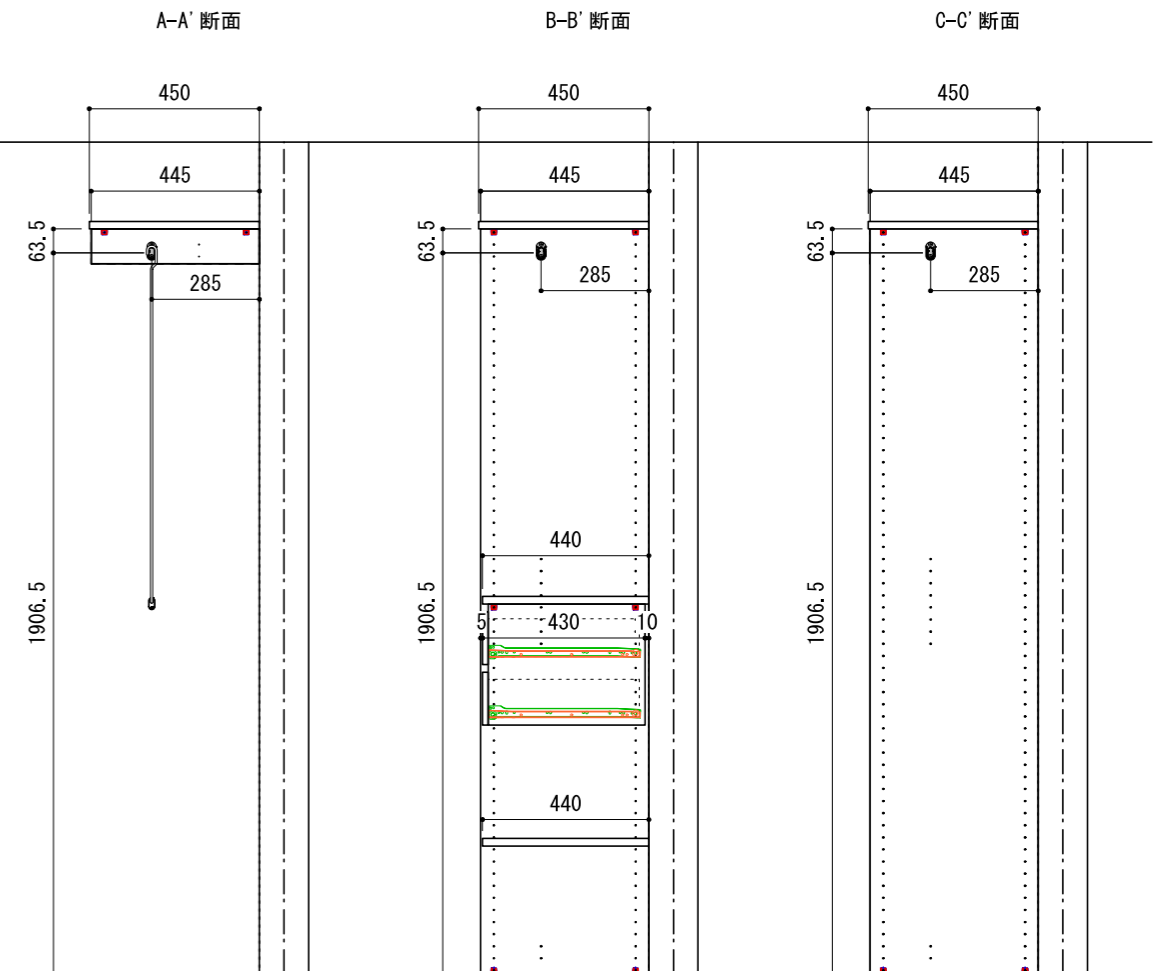

壁に部材を直接取り付けの際は、必ず下地を付けるようにしてください。

※製品を設置する壁面に厚さ12mm以上のコンパネ下地（現場調達）または補強桱木が必要です。
 ※床面には、厚さ12mm以上の木質床材が必要です。

※当図面はイメージ及び寸法の確認用であり、発注時には納まり、下地等の打合せが必要です。

※躯体の状況をご確認ください。

※施工方法、構成およびサイズにより、お見積り価格が変わります。

※印の付いた部材は現場カットをお願いします。

※ HP : ハンガーパイプ

※■には色記号 (LW・IJ・AJ) が入ります。

南海プライウッド株式会社

商品名

クロゼットシステム ウォールゼット ノエル3

セット品番

AA001757■ 奥行450

作成日

2020年12月12日

縮尺

1/20