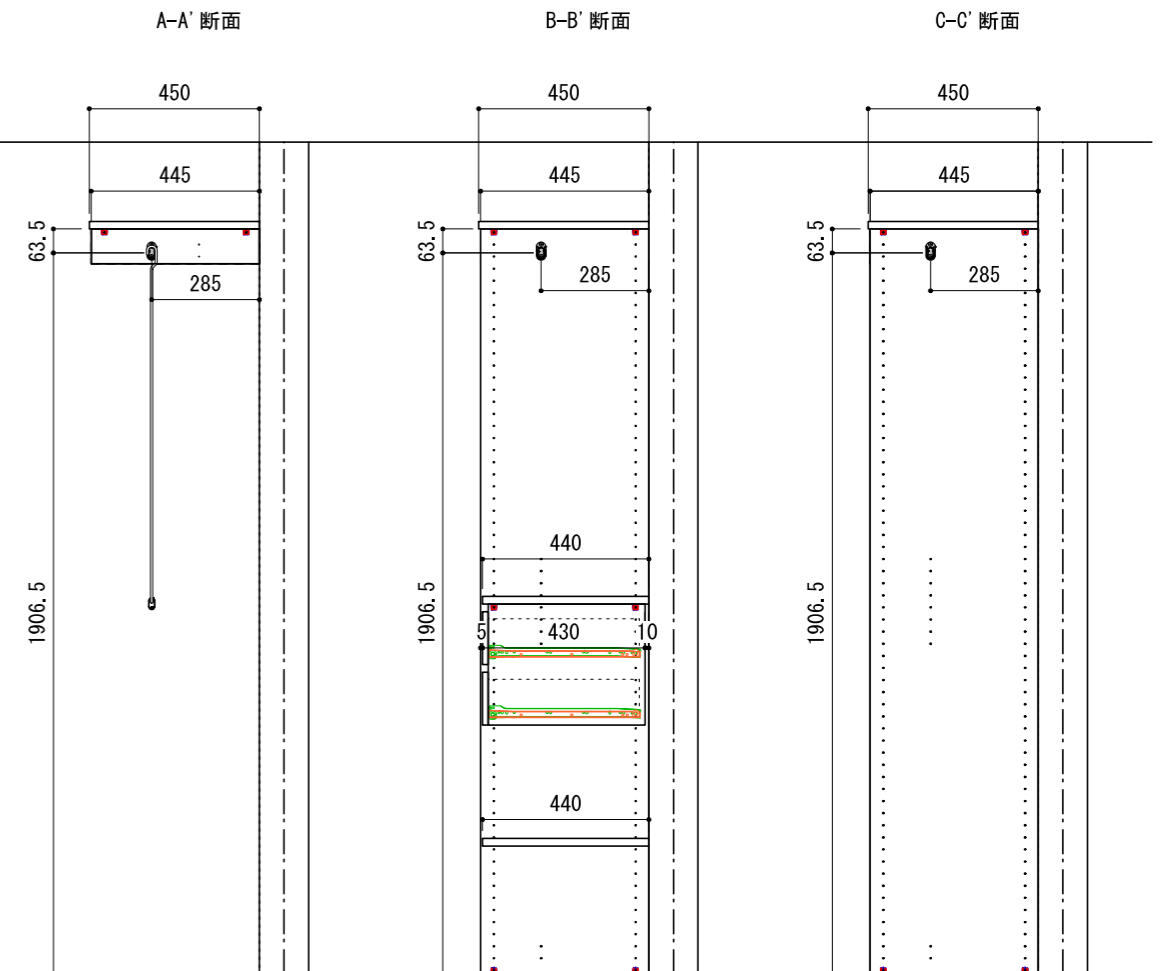

壁に部材を直接取り付けの際は、必ず下地を付けるようにしてください。

■ 下地必要位置

※製品を設置する壁面に厚さ12mm以上のコンパネ下地（現場調達）または補強桱木が必要です。
 ※床面には、厚さ12mm以上の木質床材が必要です。

※当図面はイメージ及び寸法の確認用であり、発注時には納まり、下地等の打合せが必要です。

※躯体の状況をご確認ください。

※施工方法、構成およびサイズにより、お見積り価格が変わります。

※印の付いた部材は現場カットをお願いします。

※ HP : ハンガーパイプ

※■には色記号 (LW・IJ・AJ) が入ります。

南海プライウッド株式会社

商品名

クロゼットシステム ウォールゼット ノエル3

セット品番

AA002722 ■ 奥行450

作成日

2020年12月12日

縮尺

1/20