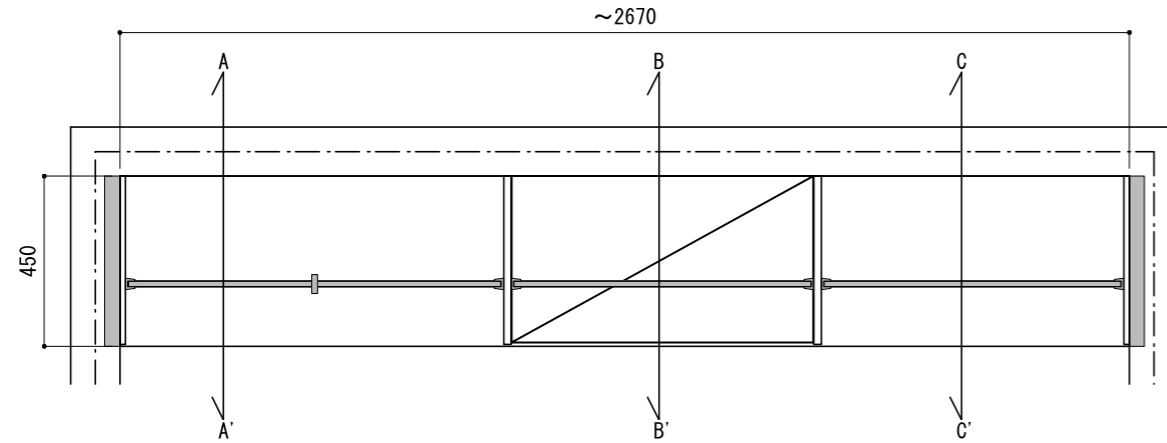

壁に部材を直接取り付けの際は、必ず下地を付けるようにしてください。

■ 下地必要位置

※製品を設置する壁面に厚さ12mm以上のコンパネ下地（現場調達）または補強桱木が必要です。
 ※床面には、厚さ12mm以上の木質床材が必要です。

※当図面はイメージ及び寸法の確認用であり、発注時には納まり、下地等の打合せが必要です。

※躯体の状況をご確認ください。

※施工方法、構成およびサイズにより、お見積り価格が変わります。

※印の付いた部材は現場カットをお願いします。

※ HP : ハンガーパイプ

※■には色記号 (LW・IJ・AJ) が入ります。

南海プライウッド株式会社

商品名

クロゼットシステム ウォールゼット ノエル3

セット品番

AA002722 ■ 奥行450