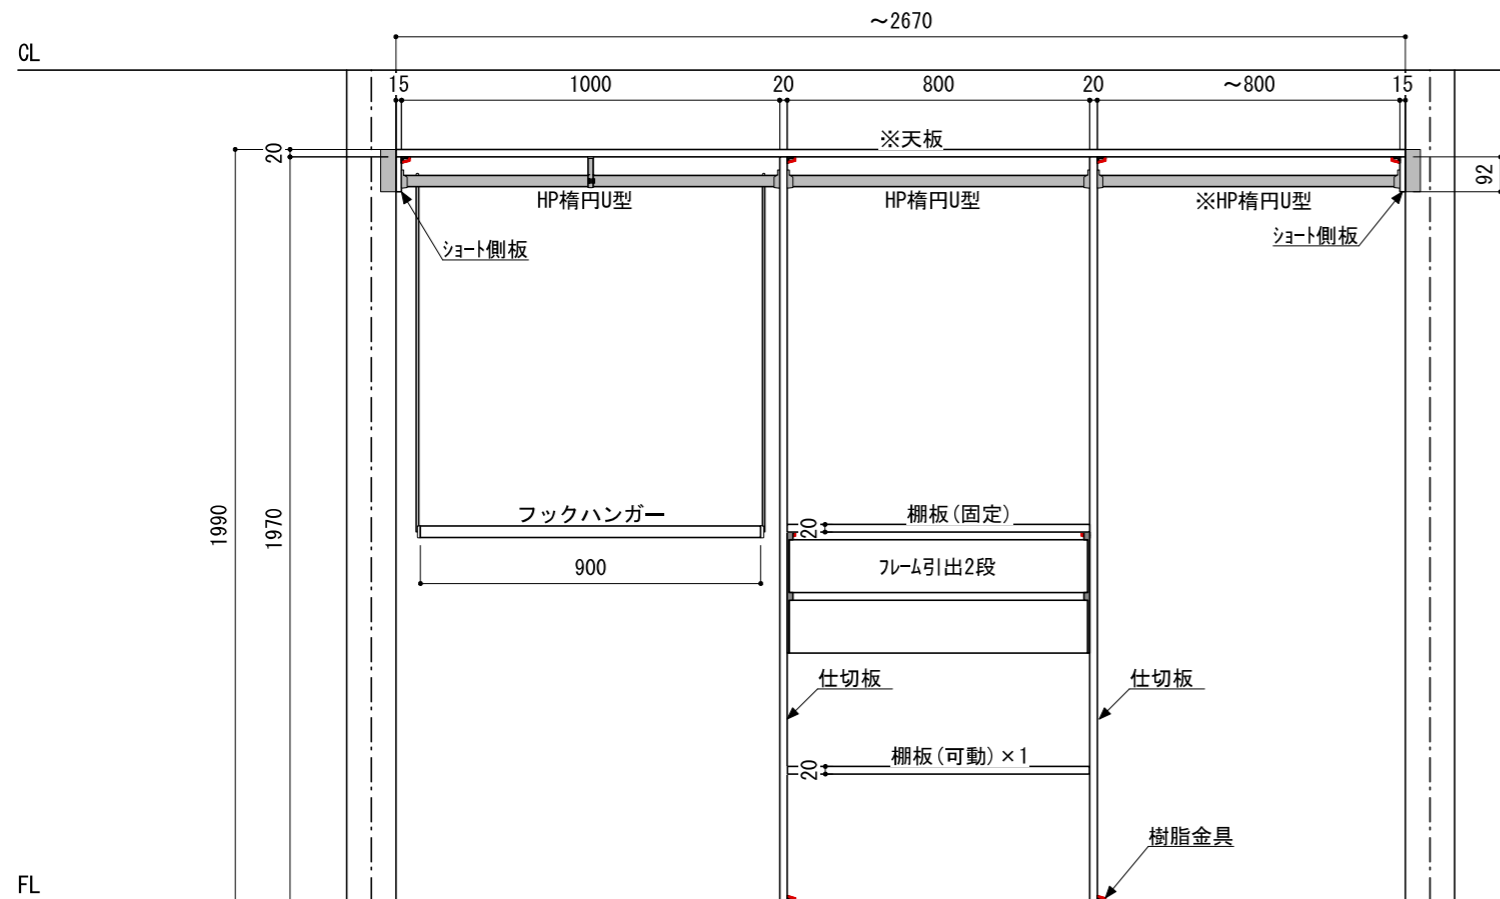

壁に部材を直接取り付けの際は、必ず下地を付けるようにしてください。

■ 下地必要位置

※製品を設置する壁面に厚さ12mm以上のコンパネ下地（現場調達）または補強桱木が必要です。
 ※床面には、厚さ12mm以上の木質床材が必要です。

※当図面はイメージ及び寸法の確認用であり、発注時には納まり、下地等の打合せが必要です。

※躯体の状況をご確認ください。

※施工方法、構成およびサイズにより、お見積り価格が変わります。

※印の付いた部材は現場カットをお願いします。

※ HP : ハンガーパイプ

※■には色記号 (LW・IJ・AJ) が入ります。

南海プライウッド株式会社

商品名

クロゼットシステム ウォールゼット ノエル3

セット品番

AA002722 ■ 奥行450

作成日

2020年12月12日

縮尺

1/20