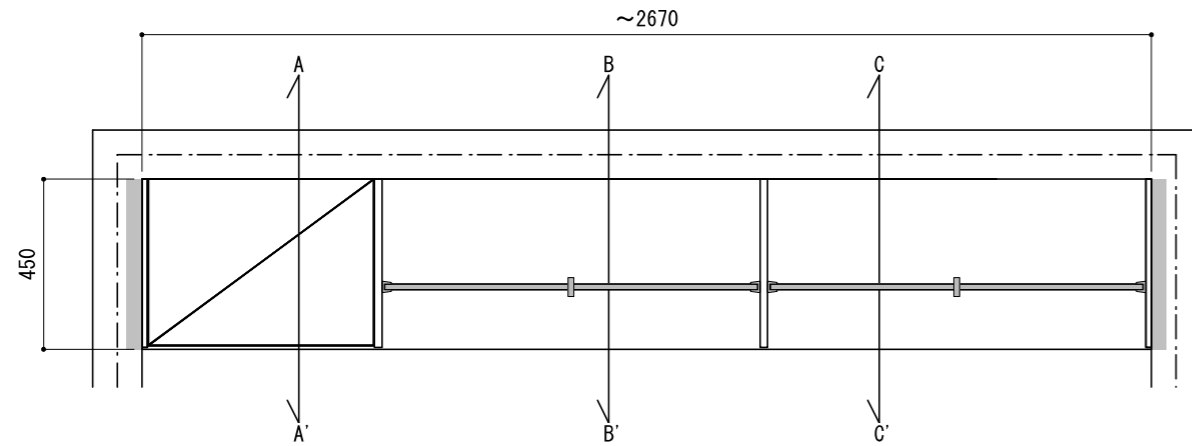

壁に部材を直接取り付けの際は、必ず下地を付けるようにしてください。

※製品を設置する壁面に厚さ12mm以上のコンパネ下地（現場調達）または補強材が必要。
 ※床面には、厚さ12mm以上の木質床材が必要です。

※当図面はイメージ及び寸法の確認用であり、発注時には納まり、下地等の打合せが必要です。

※躯体の状況をご確認ください。

※施工方法、構成およびサイズにより、お見積り価格が変わります。

※印の付いた部材は現場カットをお願いします。

※ HP : ハンガーパイプ

※■には色記号 (LW・IJ・AJ) が入ります。

南海プライウッド株式会社

商品名

クロゼットシステム ウォールゼット ノエル3

セット品番

AA003036■ 奥行450

作成日