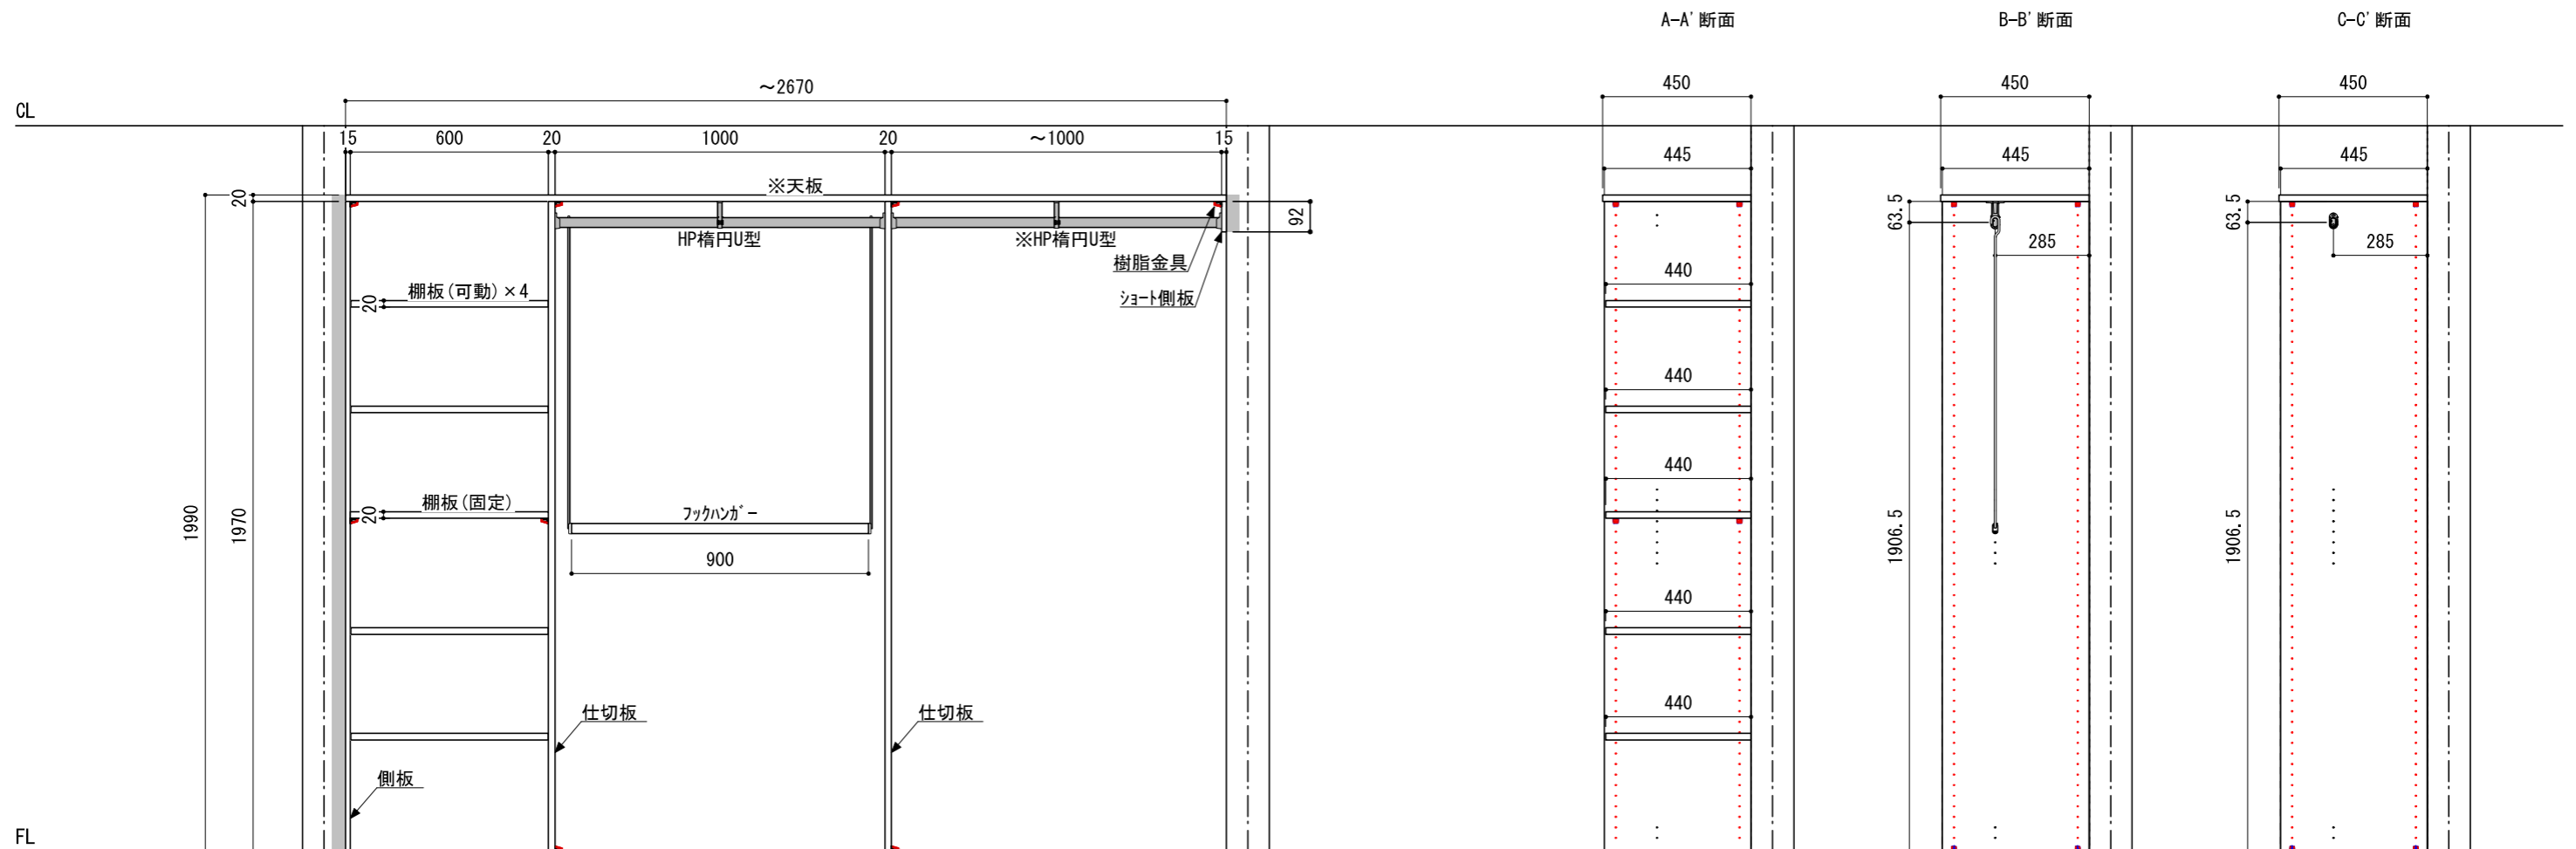

壁に部材を直接取り付けの際は、必ず下地を付けるようにしてください。

※製品を設置する壁面に厚さ12mm以上のコンパネ下地（現場調達）または補強材が必要。
 ※床面には、厚さ12mm以上の木質床材が必要です。

※当図面はイメージ及び寸法の確認用であり、発注時には納まり、下地等の打合せが必要です。

※躯体の状況をご確認ください。

※施工方法、構成およびサイズにより、お見積り価格が変わります。

※印の付いた部材は現場カットをお願いします。

※ HP : ハンガーパイプ

※■には色記号 (LW・IJ・AJ) が入ります。

南海プライウッド株式会社

商品名

クロゼットシステム ウォールゼット ノエル3

セット品番

AA003036■ 奥行450

作成日

2020年12月12日

縮尺

1/20