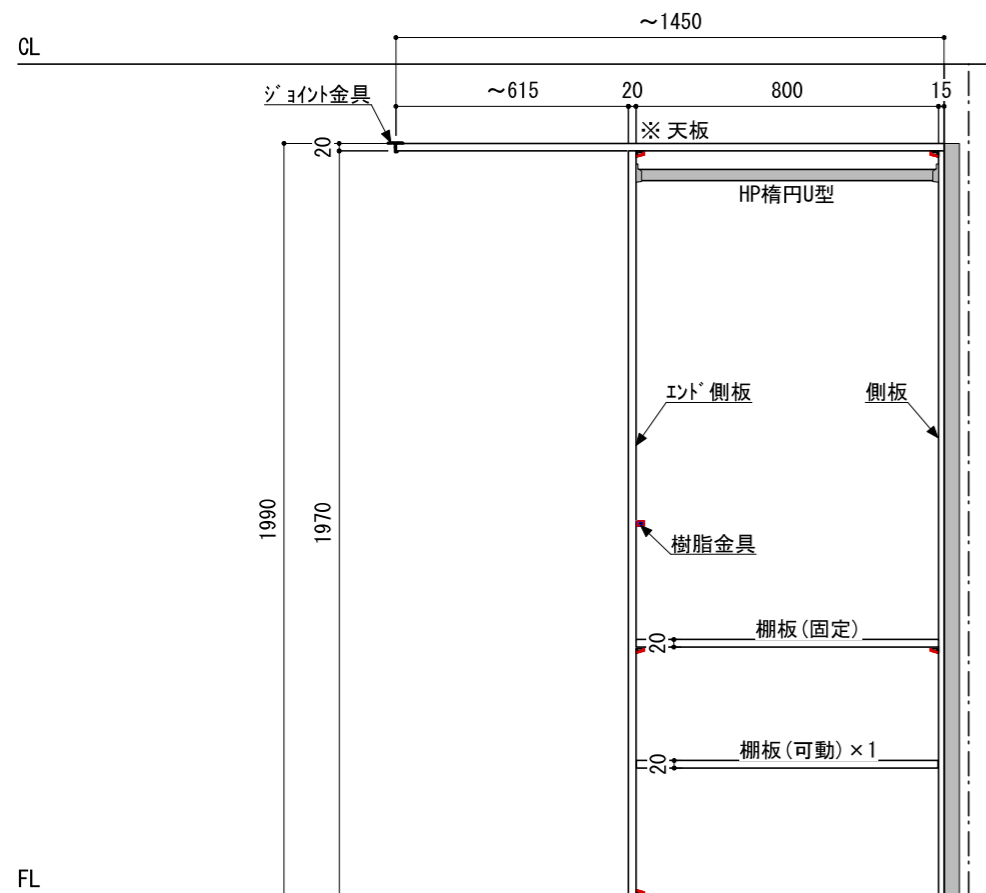

壁に部材を直接取り付けの際は、必ず下地を付けるようにしてください。

■ 下地必要位置

※製品を設置する壁面に厚さ12mm以上のコンパネ下地（現場調達）または補強材が必要。  
 ※床面には、厚さ12mm以上の木質床材が必要です。

※当図面はイメージ及び寸法の確認用であり、発注時には納まり、下地等の打合せが必要です。

※躯体の状況をご確認ください。

※施工方法、構成およびサイズにより、お見積り価格が変わります。

※印の付いた部材は現場カットをお願いします。

※ HP : ハンガーパイプ

※■には色記号 (LW・IJ・AJ) が入ります。

南海プライウッド株式会社

商品名

クロゼットシステム ウォールゼット ノエル3

セット品番

AA004934 ■ 奥行450

作成日

2020年12月12日

縮尺

1/20