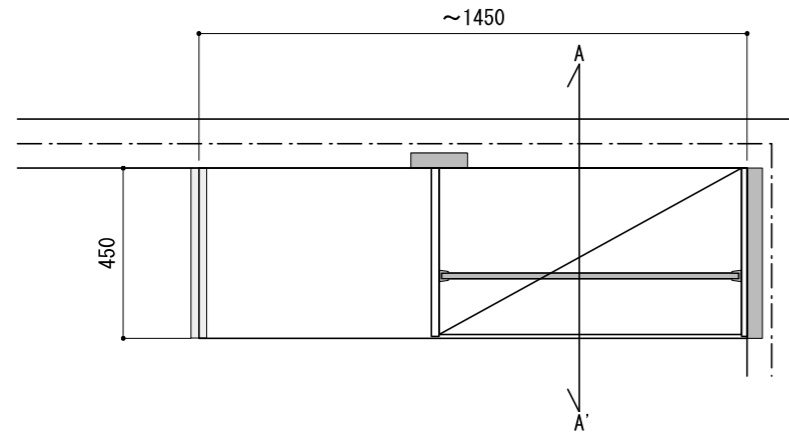

壁に部材を直接取り付けの際は、必ず下地を付けるようにしてください。

■ 下地必要位置

※製品を設置する壁面に厚さ12mm以上のコンパネ下地（現場調達）または補強材が必要。  
 ※床面には、厚さ12mm以上の木質床材が必要です。

※当図面はイメージ及び寸法の確認用であり、発注時には納まり、下地等の打合せが必要です。

※躯体の状況をご確認ください。

※施工方法、構成およびサイズにより、お見積り価格が変わります。

※印の付いた部材は現場カットをお願いします。

※ HP : ハンガーパイプ

※■には色記号 (LW・IJ・AJ) が入ります。

南海プライウッド株式会社

商品名

クロゼットシステム ウォールゼット ノエル3

セット品番

AA004934 ■ 奥行450