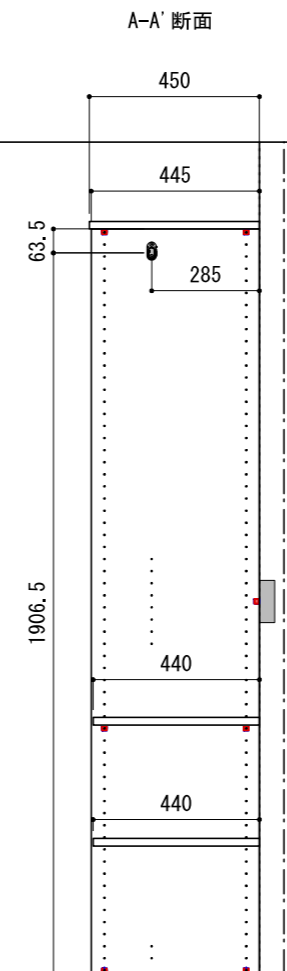

壁に部材を直接取り付けの際は、必ず下地を付けるようにしてください。

■ 下地必要位置

※製品を設置する壁面に厚さ12mm以上のコンパネ下地（現場調達）または補強材が必要。  
 ※床面には、厚さ12mm以上の木質床材が必要です。

※当図面はイメージ及び寸法の確認用であり、発注時には納まり、下地等の打合せが必要です。

※躯体の状況をご確認ください。

※施工方法、構成およびサイズにより、お見積り価格が変わります。

※印の付いた部材は現場カットをお願いします。

※ HP : ハンガーパイプ

※■には色記号 (LW・IJ・AJ) が入ります。

南海プライウッド株式会社

商品名

クロゼットシステム ウォールゼット ノエル3

セット品番

AA004934 ■ 奥行450

作成日

2020年12月12日

縮尺

1/20