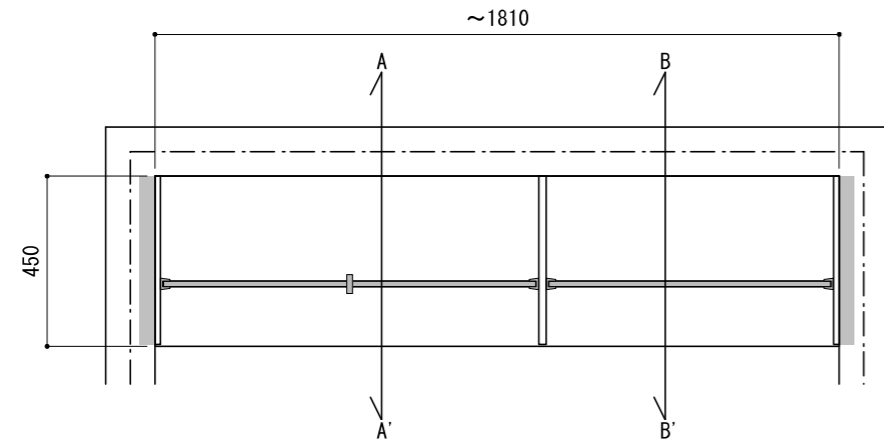

壁に部材を直接取り付ける際は、必ず下地を付けるようにしてください。

■ 下地必要位置

※製品を設置する壁面に厚さ12mm以上のコンパネ下地（現場調達）または補強材が必要。
 ※床面には、厚さ12mm以上の木質床材が必要です。

※当図面はイメージ及び寸法の確認用であり、発注時には納まり、下地等の打合せが必要です。

※躯体の状況をご確認ください。

※施工方法、構成およびサイズにより、お見積り価格が変わります。

※印の付いた部材は現場カットをお願いします。

※ HP : ハンガーパイプ

※■には色記号 (LW・IJ・AJ) が入ります。

南海プライウッド株式会社

商品名

クロゼットシステム ウォールゼット ノエル3

セット品番

AA005593 ■ 奥行450

作成日