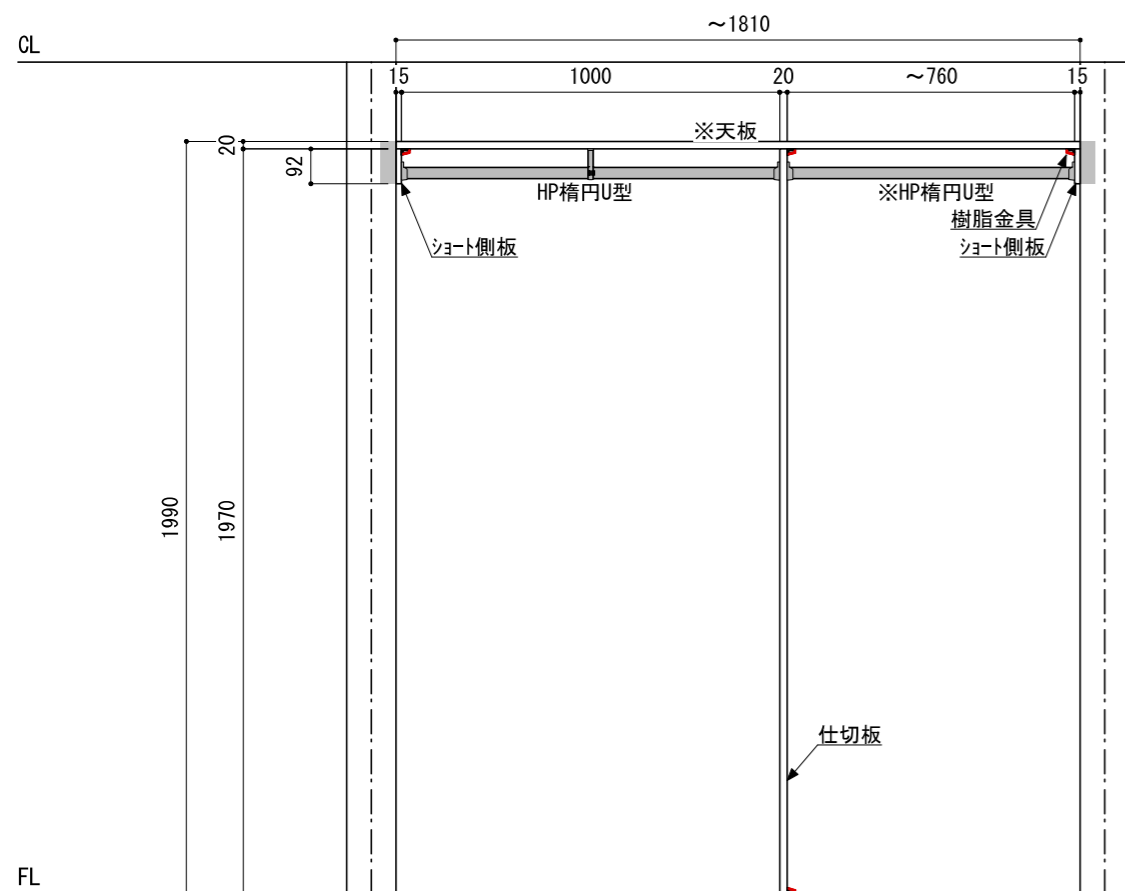

壁に部材を直接取り付ける際は、必ず下地を付けるようにしてください。

■ 下地必要位置

※製品を設置する壁面に厚さ12mm以上のコンパネ下地（現場調達）または補強材が必要。
 ※床面には、厚さ12mm以上の木質床材が必要です。

※当図面はイメージ及び寸法の確認用であり、発注時には納まり、下地等の打合せが必要です。

※躯体の状況をご確認ください。

※施工方法、構成およびサイズにより、お見積り価格が変わります。

※印の付いた部材は現場カットをお願いします。

※ HP : ハンガーパイプ

※■には色記号 (LW・IJ・AJ) が入ります。

南海プライウッド株式会社

商品名

クロゼットシステム ウォールゼット ノエル3

セット品番

AA005593 ■ 奥行450

作成日

2020年12月12日

縮尺

1/20