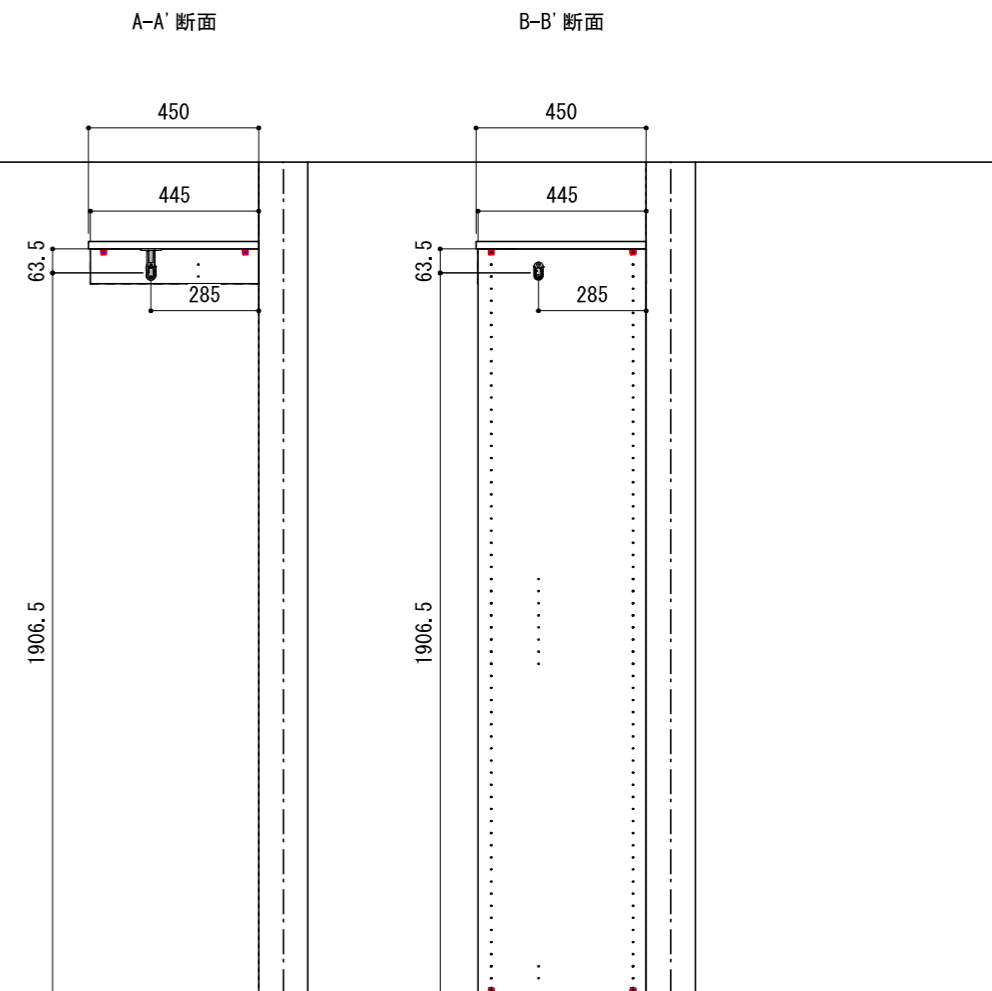

壁に部材を直接取り付ける際は、必ず下地を付けるようにしてください。

■ 下地必要位置

※製品を設置する壁面に厚さ12mm以上のコンパネ下地（現場調達）または補強材が必要。
 ※床面には、厚さ12mm以上の木質床材が必要です。

※当図面はイメージ及び寸法の確認用であり、発注時には納まり、下地等の打合せが必要です。

※躯体の状況をご確認ください。

※施工方法、構成およびサイズにより、お見積り価格が変わります。

※印の付いた部材は現場カットをお願いします。

※ HP : ハンガーパイプ

※■には色記号 (LW・IJ・AJ) が入ります。

南海プライウッド株式会社

商品名

クロゼットシステム ウォールゼット ノエル3

セット品番

AA005593 ■ 奥行450

作成日

2020年12月12日

縮尺

1/20