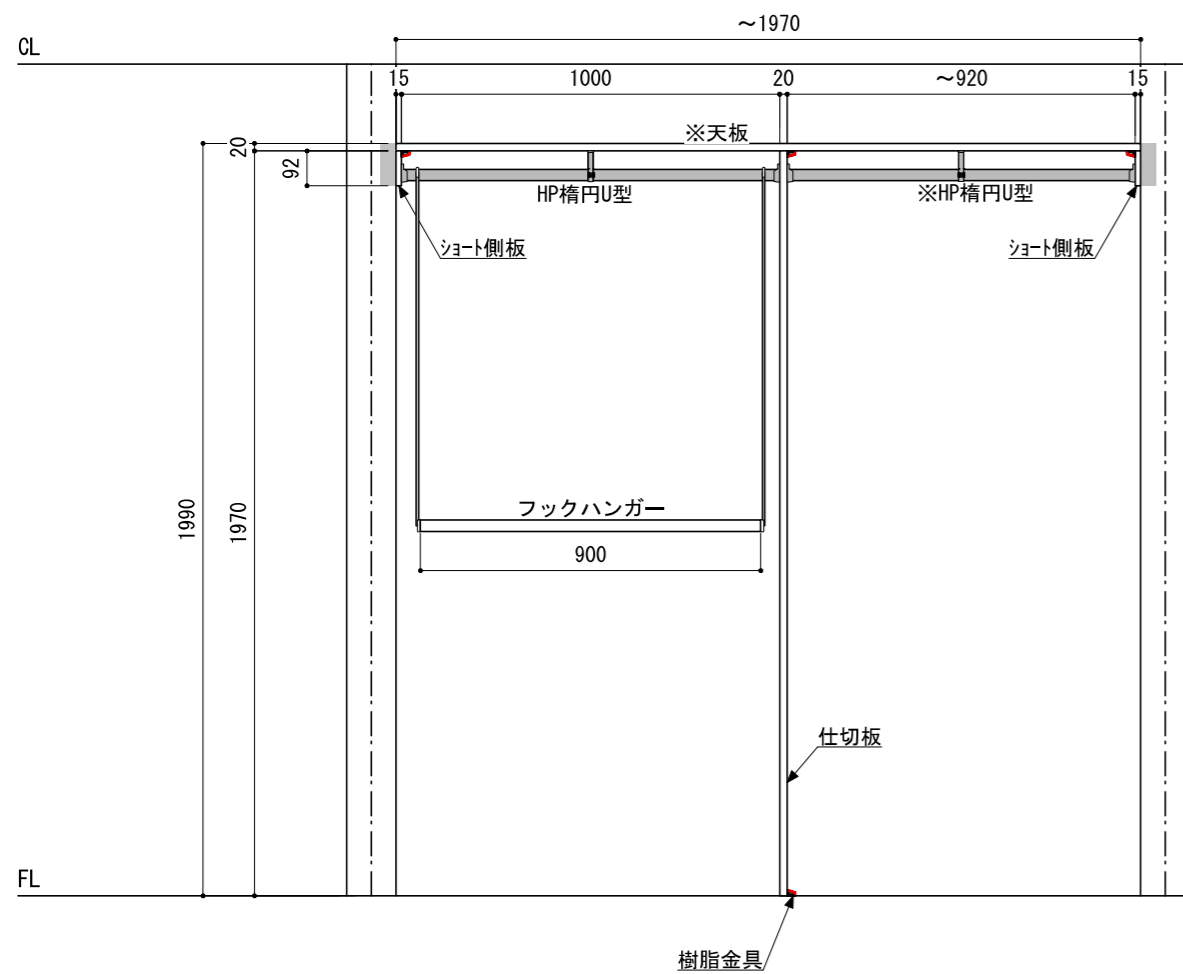

壁に部材を直接取り付けの際は、必ず下地を付けるようにしてください。

■ 下地必要位置

※製品を設置する壁面に厚さ12mm以上のコンパネ下地（現場調達）または補強材が必要。
 ※床面には、厚さ12mm以上の木質床材が必要です。

※当図面はイメージ及び寸法の確認用であり、発注時には納まり、下地等の打合せが必要です。

※躯体の状況をご確認ください。

※施工方法、構成およびサイズにより、お見積り価格が変わります。

※印の付いた部材は現場カットをお願いします。

※ HP : ハンガーパイプ

※■には色記号 (LW・IJ・AJ) が入ります。

南海プライウッド株式会社

商品名

クロゼットシステム ウォールゼット ノエル3

セット品番

AA005601 ■ 奥行450

作成日

2020年12月12日

縮尺

1/20