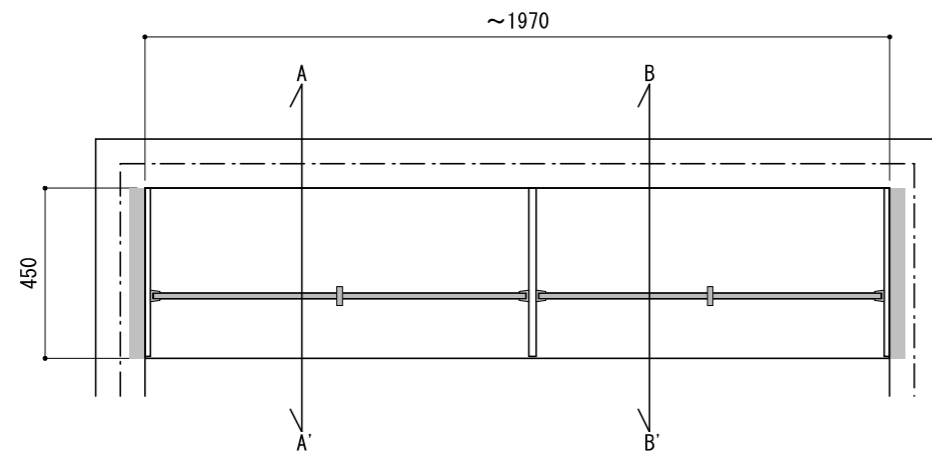

壁に部材を直接取り付けの際は、必ず下地を付けるようにしてください。

■ 下地必要位置

※製品を設置する壁面に厚さ12mm以上のコンパネ下地（現場調達）または補強材が必要。
 ※床面には、厚さ12mm以上の木質床材が必要です。

※当図面はイメージ及び寸法の確認用であり、発注時には納まり、下地等の打合せが必要です。

※躯体の状況をご確認ください。

※施工方法、構成およびサイズにより、お見積り価格が変わります。

※印の付いた部材は現場カットをお願いします。

※ HP : ハンガーパイプ

※■には色記号 (LW・IJ・AJ) が入ります。

南海プライウッド株式会社

商品名

クロゼットシステム ウォールゼット ノエル3

セット品番

AA005601 ■ 奥行450

作成日