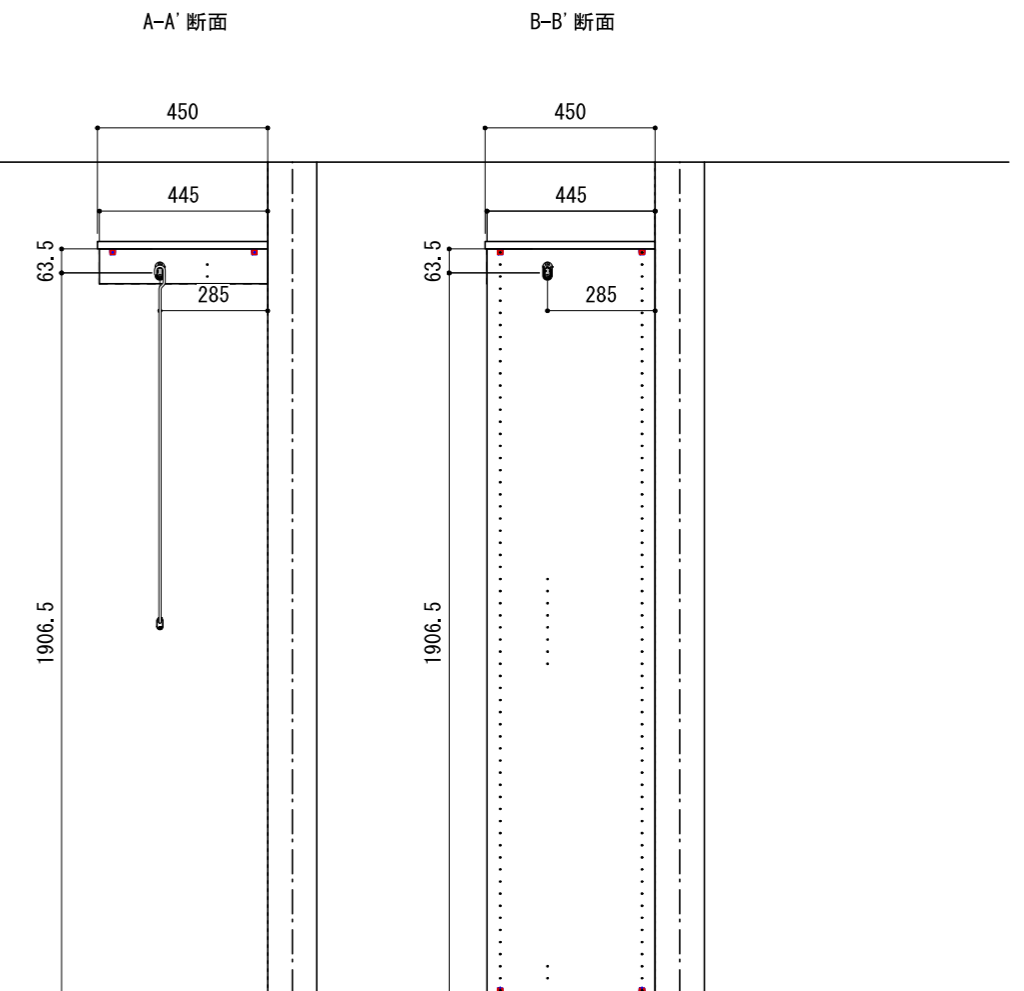

壁に部材を直接取り付けの際は、必ず下地を付けるようにしてください。

■ 下地必要位置

※製品を設置する壁面に厚さ12mm以上のコンパネ下地（現場調達）または補強材が必要。
 ※床面には、厚さ12mm以上の木質床材が必要です。

※当図面はイメージ及び寸法の確認用であり、発注時には納まり、下地等の打合せが必要です。

※躯体の状況をご確認ください。

※施工方法、構成およびサイズにより、お見積り価格が変わります。

※印の付いた部材は現場カットをお願いします。

※ HP : ハンガーパイプ

※■には色記号 (LW・IJ・AJ) が入ります。

南海プライウッド株式会社

商品名

クロゼットシステム ウォールゼット ノエル3

セット品番

AA005601 ■ 奥行450

作成日

2020年12月12日

縮尺

1/20