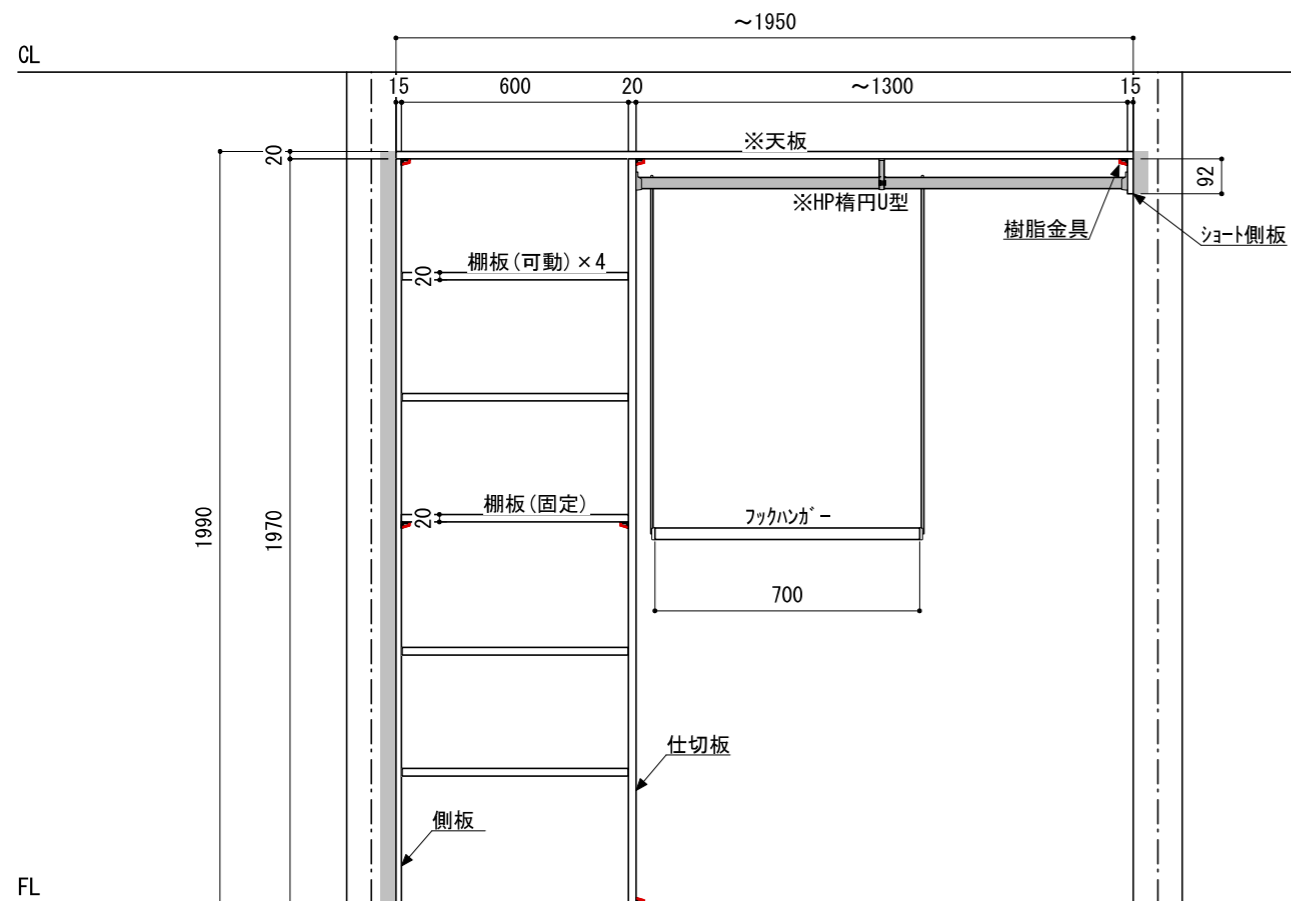

壁に部材を直接取り付けの際は、必ず下地を付けるようにしてください。

※製品を設置する壁面に厚さ12mm以上のコンパネ下地（現場調達）または補強材が必要で  
 ※床面には、厚さ12mm以上の木質床材が必要です。

※当図面はイメージ及び寸法の確認用であり、発注時には納まり、下地等の打合せが必要です。

※躯体の状況をご確認ください。

※施工方法、構成およびサイズにより、お見積り価格が変わります。

※印の付いた部材は現場カットをお願いします。

A-A' 断面

B-B' 断面

※ HP : ハンガーパイプ

※■には色記号 (LW・IJ・AJ) が入ります。

南海プライウッド株式会社

商品名

クロゼットシステム ウォールゼット ノエル3

セット品番

AA005603 ■ 奥行450

作成日

2020年12月12日

縮尺

1/20