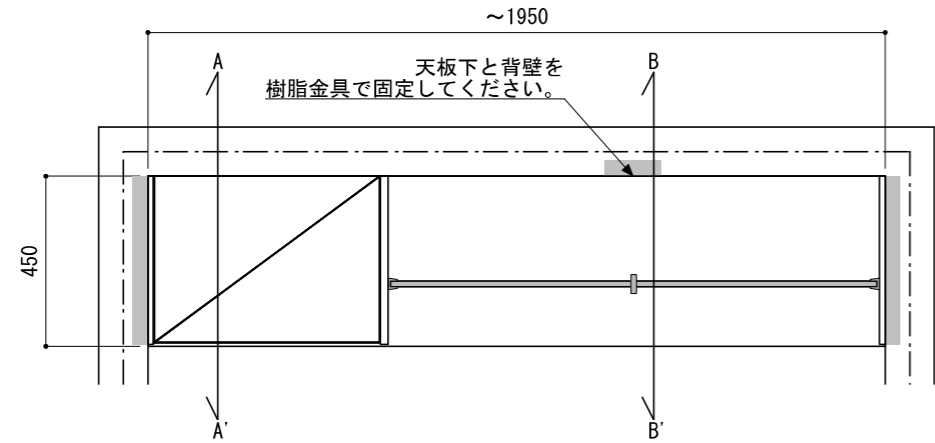

壁に部材を直接取り付けの際は、必ず下地を付けるようにしてください。

※製品を設置する壁面に厚さ12mm以上のコンパネ下地（現場調達）または補強材が必要で  
 ※床面には、厚さ12mm以上の木質床材が必要です。

※当図面はイメージ及び寸法の確認用であり、発注時には納まり、下地等の打合せが必要です。

※躯体の状況をご確認ください。

※施工方法、構成およびサイズにより、お見積り価格が変わります。

※印の付いた部材は現場カットをお願いします。

A-A' 断面

B-B' 断面

※ HP : ハンガーパイプ

※■には色記号 (LW・IJ・AJ) が入ります。

南海プライウッド株式会社

商品名

クロゼットシステム ウォールゼット ノエル3

セット品番

AA005603 ■ 奥行450

作成日

2020年12月12日

縮尺

1/20