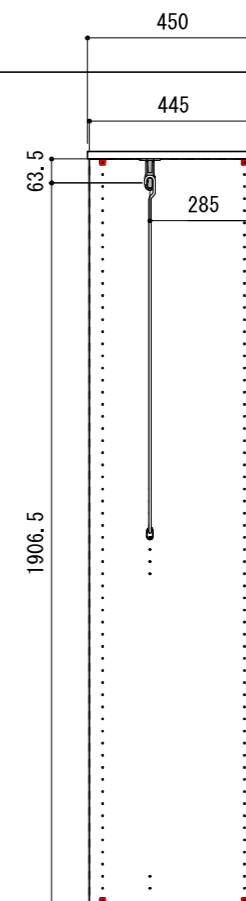

壁に部材を直接取り付けの際は、必ず下地を付けるようにしてください。

※製品を設置する壁面に厚さ12mm以上のコンパネ下地（現場調達）または補強材が必要で  
 ※床面には、厚さ12mm以上の木質床材が必要です。

※当図面はイメージ及び寸法の確認用であり、発注時には納まり、下地等の打合せが必要です。

※躯体の状況をご確認ください。

※施工方法、構成およびサイズにより、お見積り価格が変わります。

※印の付いた部材は現場カットをお願いします。

A-A' 断面

B-B' 断面

※ HP : ハンガーパイプ

※■には色記号 (LW・IJ・AJ) が入ります。

南海プライウッド株式会社

商品名

クロゼットシステム ウォールゼット ノエル3

セット品番

AA005603 ■ 奥行450

作成日

2020年12月12日

縮尺

1/20