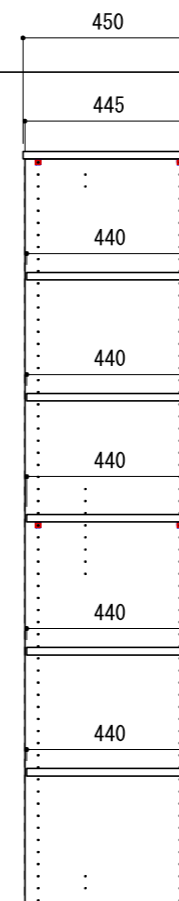

壁に部材を直接取り付けの際は、必ず下地を付けるようにしてください。

※製品を設置する壁面に厚さ12mm以上のコンパネ下地（現場調達）または補強材が必要で  
 ※床面には、厚さ12mm以上の木質床材が必要です。

※当図面はイメージ及び寸法の確認用であり、発注時には納まり、下地等の打合せが必要です。

※躯体の状況をご確認ください。

※施工方法、構成およびサイズにより、お見積り価格が変わります。

※印の付いた部材は現場カットをお願いします。

A-A' 断面

B-B' 断面

※ HP : ハンガーパイプ

※■には色記号 (LW・IJ・AJ) が入ります。

南海プライウッド株式会社

商品名

クロゼットシステム ウォールゼット ノエル3

セット品番

AA005603 ■ 奥行450

作成日

2020年12月12日

縮尺

1/20