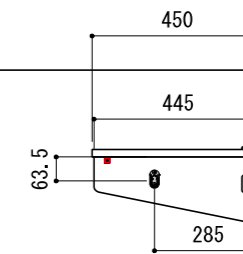

壁に部材を直接取り付けの際は、必ず下地を付けるようにしてください。

※製品を設置する壁面に厚さ12mm以上のコンパネ下地（現場調達）または補強材が必要で

※当図面はイメージ及び寸法の確認用であり、発注時には納まり、下地等の打合せが必要です。

※躯体の状況をご確認ください。

※施工方法、構成およびサイズにより、お見積り価格が変わります。

※印の付いた部材は現場カットをお願いします。

A-A' 断面

B-B' 断面

※ HP : ハンガーパイプ

※■には色記号 (LW・IJ・AJ) が入ります。

南海プライウッド株式会社

商品名

クロゼットシステム ウォールゼット ノエル3

セット品番

AA018984■ 奥行450

作成日