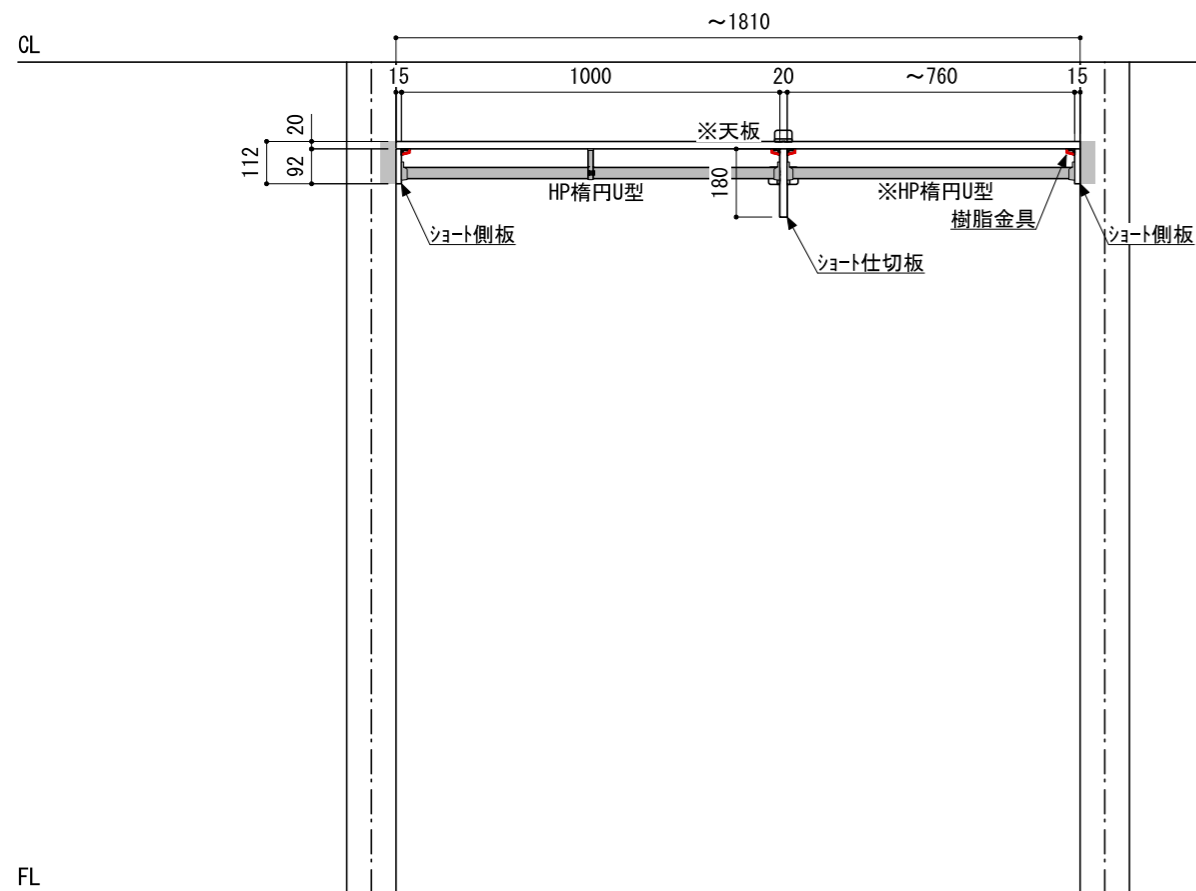

壁に部材を直接取り付けの際は、必ず下地を付けるようにしてください。

※製品を設置する壁面に厚さ12mm以上のコンパネ下地（現場調達）または補強材が必要で

※当図面はイメージ及び寸法の確認用であり、発注時には納まり、下地等の打合せが必要です。

※躯体の状況をご確認ください。

※施工方法、構成およびサイズにより、お見積り価格が変わります。

※印の付いた部材は現場カットをお願いします。

A-A' 断面

B-B' 断面

※ HP : ハンガーパイプ

※■には色記号 (LW・IJ・AJ) が入ります。

南海プライウッド株式会社

商品名

クロゼットシステム ウォールゼット ノエル3

セット品番

AA018984■ 奥行450

作成日

2020年12月12日

縮尺

1/20