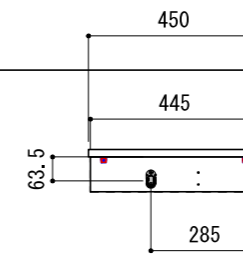

壁に部材を直接取り付けの際は、必ず下地を付けるようにしてください。

※製品を設置する壁面に厚さ12mm以上のコンパネ下地（現場調達）または補強材が必要で

※当図面はイメージ及び寸法の確認用であり、発注時には納まり、下地等の打合せが必要です。

※躯体の状況をご確認ください。

※施工方法、構成およびサイズにより、お見積り価格が変わります。

※印の付いた部材は現場カットをお願いします。

A-A' 断面

B-B' 断面

※ HP : ハンガーパイプ

※■には色記号 (LW・IJ・AJ) が入ります。

南海プライウッド株式会社

商品名

クロゼットシステム ウォールゼット ノエル3

セット品番

AA018984■ 奥行450

作成日