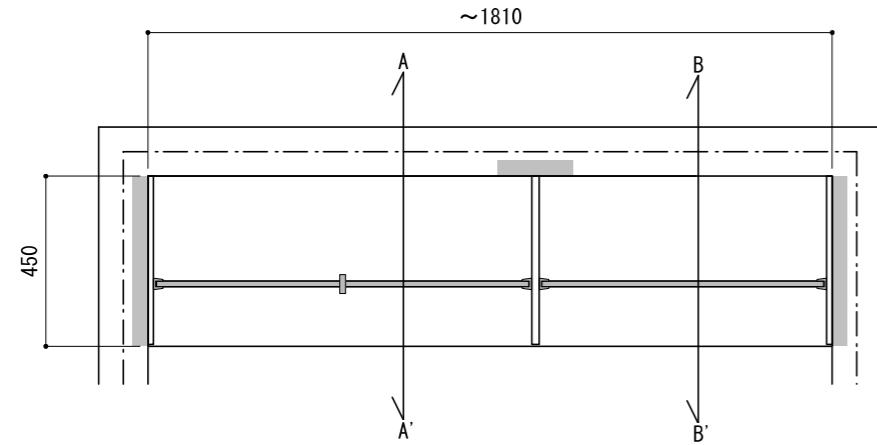

壁に部材を直接取り付けの際は、必ず下地を付けるようにしてください。

※製品を設置する壁面に厚さ12mm以上のコンパネ下地（現場調達）または補強材が必要で

※当図面はイメージ及び寸法の確認用であり、発注時には納まり、下地等の打合せが必要です。

※躯体の状況をご確認ください。

※施工方法、構成およびサイズにより、お見積り価格が変わります。

※印の付いた部材は現場カットをお願いします。

A-A' 断面

B-B' 断面

※ HP : ハンガーパイプ

※■には色記号 (LW・IJ・AJ) が入ります。

南海プライウッド株式会社

商品名

クロゼットシステム ウォールゼット ノエル3

セット品番

AA018984■ 奥行450

作成日