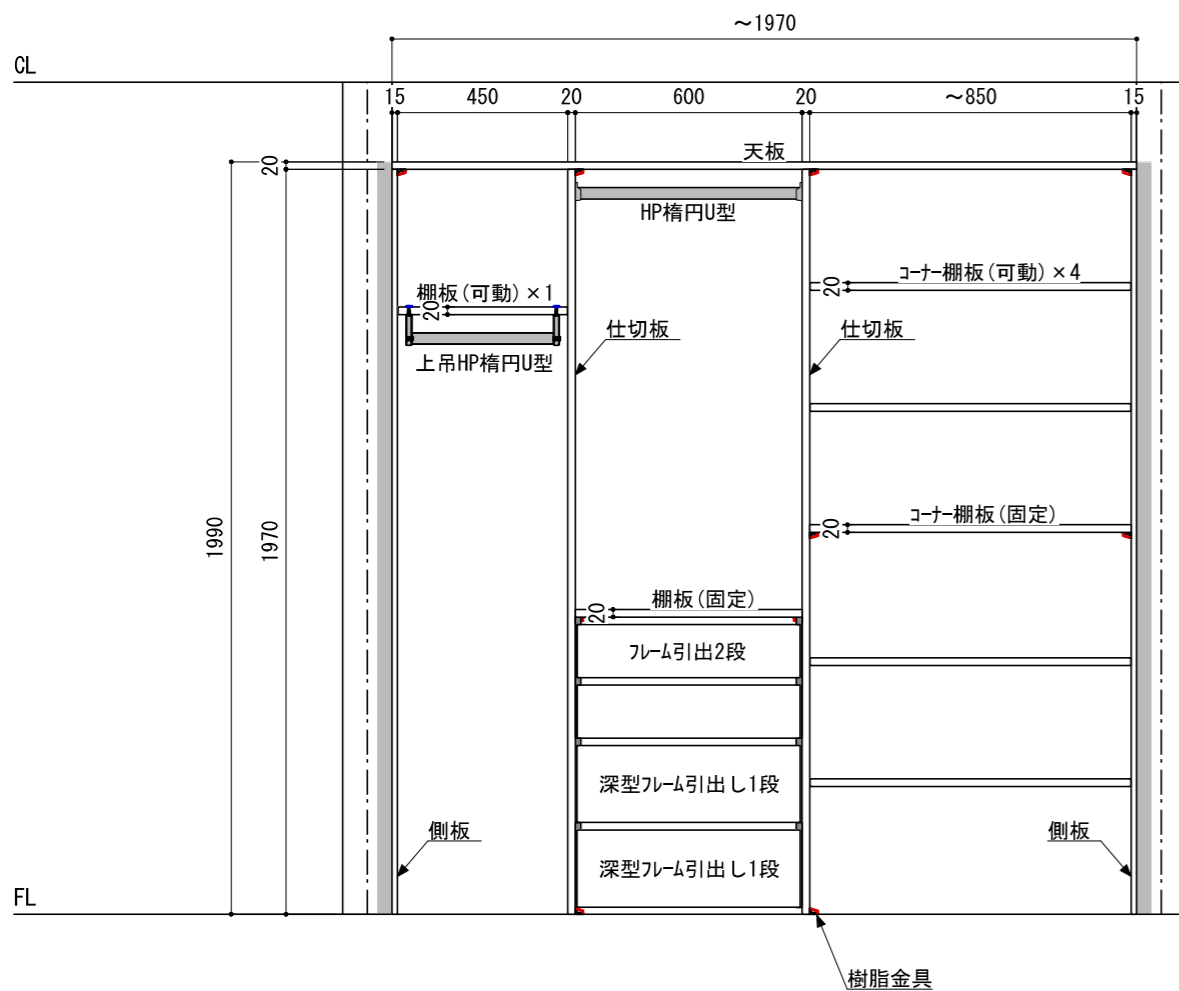

壁に部材を直接取り付けの際は、必ず下地を付けるようにしてください。

■ 下地必要位置

※製品を設置する壁面に厚さ12mm以上のコンパネ下地（現場調達）または補強材が必要。  
※床面には、厚さ12mm以上の木質床材が必要です。

※当図面はイメージ及び寸法の確認用であり、発注時には納まり、下地等の打合せが必要です。  
※躯体の状況をご確認ください。  
※施工方法、構成およびサイズにより、お見積り価格が変わります。

※既製サイズ以外の部材は現場カット願います。

※ HP：ハンガーパイプ

※■には色記号（LW・IJ・AJ）が入ります。

南海プライウッド株式会社

商品名

クロゼットシステム ウォールゼット ノエル3

セット品番

AA030614 ■ 奥行450

作成日

2020年12月12日

縮尺

1/20