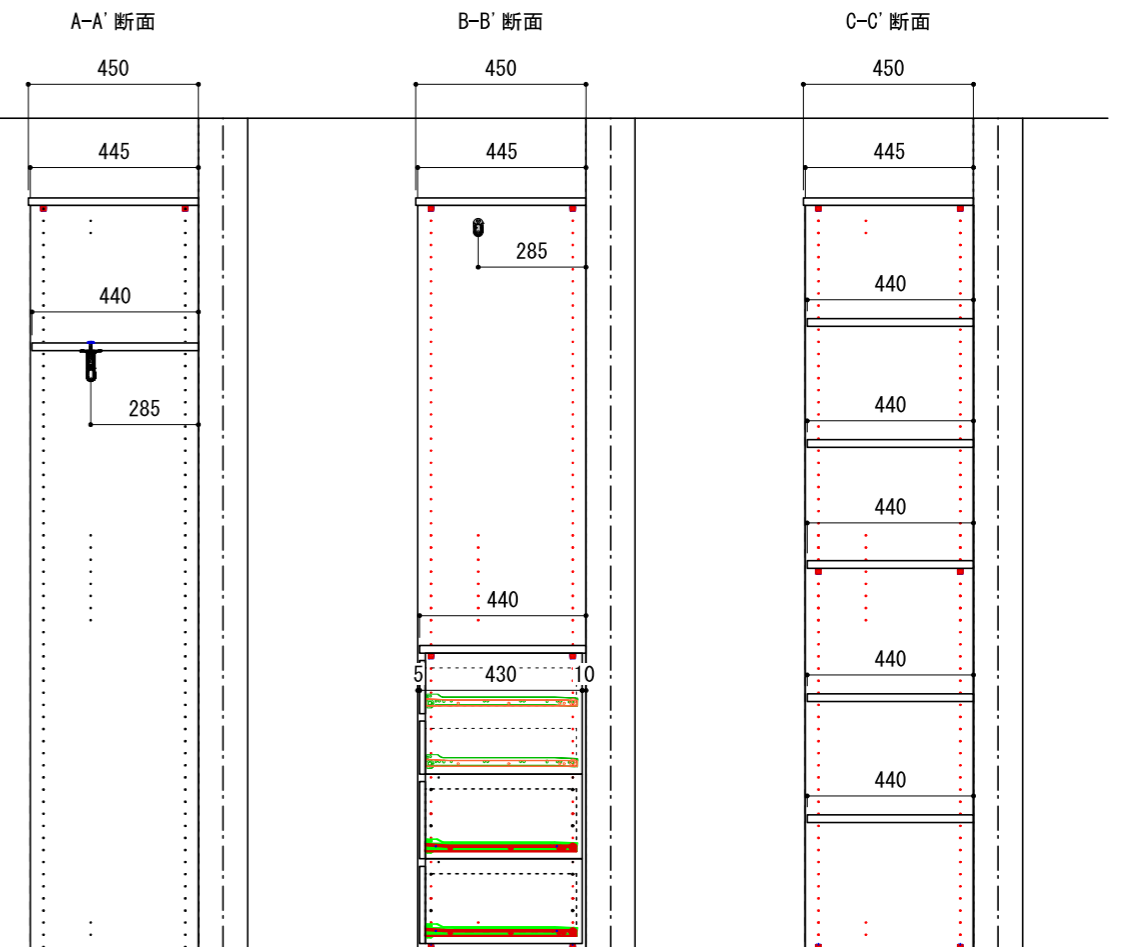

壁に部材を直接取り付けの際は、必ず下地を付けるようにしてください。

■ 下地必要位置

※製品を設置する壁面に厚さ12mm以上のコンパネ下地（現場調達）または補強材が必要。  
※床面には、厚さ12mm以上の木質床材が必要です。

※当図面はイメージ及び寸法の確認用であり、発注時には納まり、下地等の打合せが必要です。  
※躯体の状況をご確認ください。  
※施工方法、構成およびサイズにより、お見積り価格が変わります。

※既製サイズ以外の部材は現場カット願います。

※ HP：ハンガーパイプ

※■には色記号（LW・IJ・AJ）が入ります。

南海プライウッド株式会社

商品名

クロゼットシステム ウォールゼット ノエル3

セット品番

AA030614 ■ 奥行450

作成日

2020年12月12日

縮尺

1/20