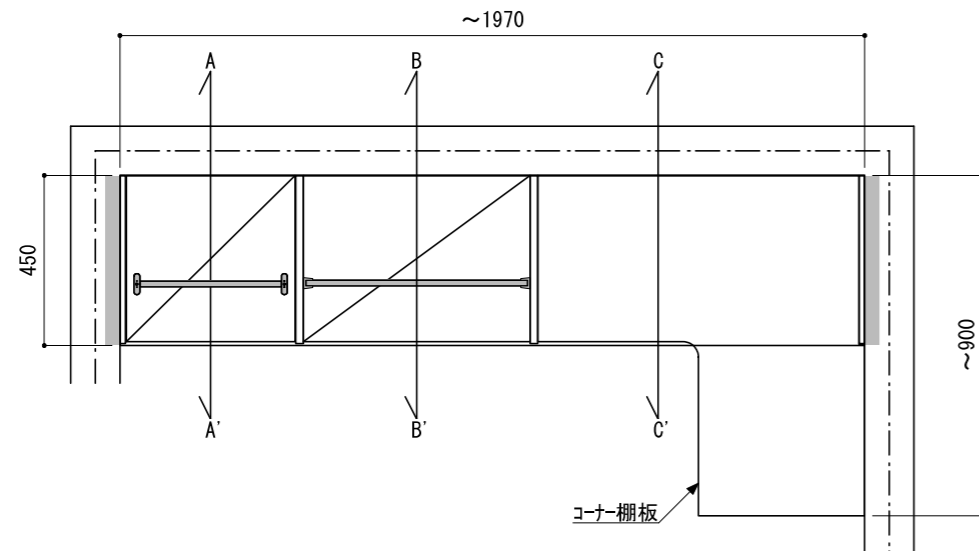

壁に部材を直接取り付けの際は、必ず下地を付けるようにしてください。

■ 下地必要位置

※製品を設置する壁面に厚さ12mm以上のコンパネ下地（現場調達）または補強材が必要。  
※床面には、厚さ12mm以上の木質床材が必要です。

※当図面はイメージ及び寸法の確認用であり、発注時には納まり、下地等の打合せが必要です。  
※躯体の状況をご確認ください。  
※施工方法、構成およびサイズにより、お見積り価格が変わります。

※既製サイズ以外の部材は現場カット願います。

※ HP：ハンガーパイプ

※■には色記号（LW・IJ・AJ）が入ります。

南海プライウッド株式会社

商品名

クロゼットシステム ウォールゼット ノエル3

セット品番

AA030614 ■ 奥行450

作成日

2020年12月12日

縮尺

1/20