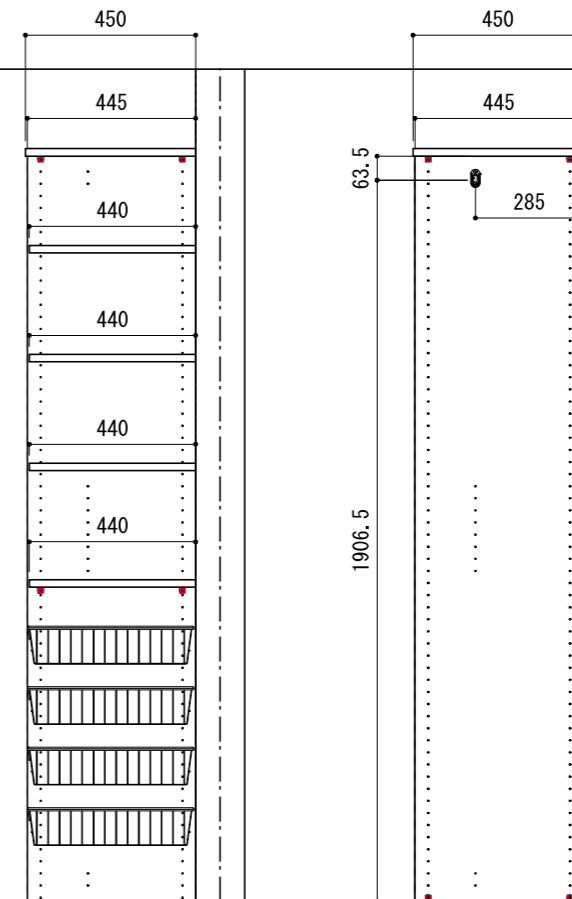

壁に部材を直接取り付けの際は、必ず下地を付けるようにしてください。

■ 下地必要位置

※製品を設置する壁面に厚さ12mm以上のコンパネ下地（現場調達）または補強材木が必要です。
 ※床面には、厚さ12mm以上の木質床材が必要です。

※当図面はイメージ及び寸法の確認用であり、発注時には納まり、下地等の打合せが必要です。

※躯体の状況をご確認ください。

※施工方法、構成およびサイズにより、お見積もり価格が変わります。

※印の付いた部材は現場カットをお願いします。

A面 AA030646 ■

①立面

A-A' 断面

B-B' 断面

※ HP : ハンガーパイプ

※ ■には色記号 (LW・IJ・AJ) が入ります。

南海プライウッド株式会社

商品名

クロゼットシステム ウォールゼット ノエル3

セット品番

AA030646 ■

作成日

2020年12月12日

縮尺

1/20

作成日

2020年12月12日

縮尺

1/20