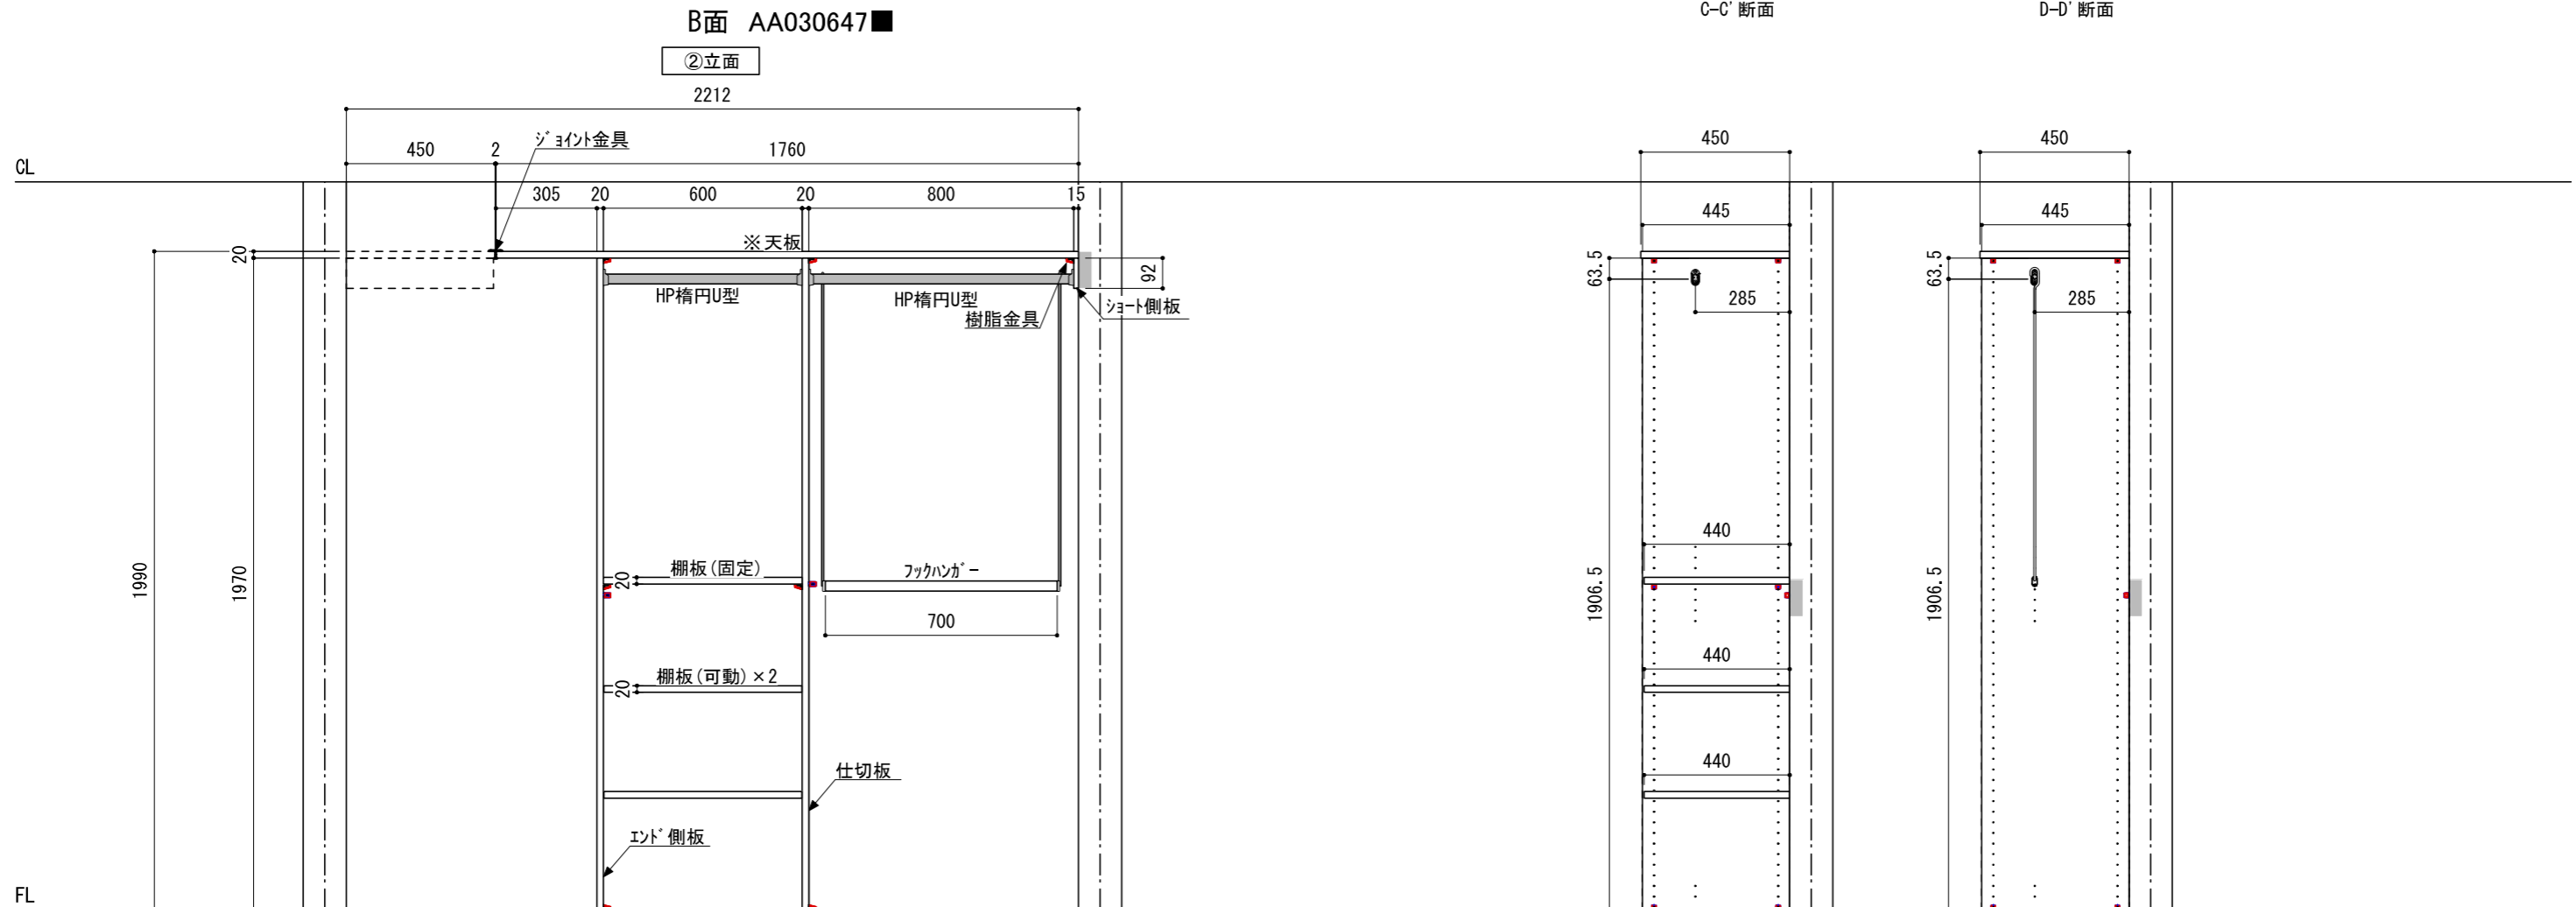

※ HP : ハンガーパイプ

※■には色記号 (LW・IJ・AJ) が入ります。

南海プライウッド株式会社

商品名

クロゼットシステム ウォールゼット ノエル3

セット品番

AA030647■

作成日

2020年12月12日

縮尺

1/20