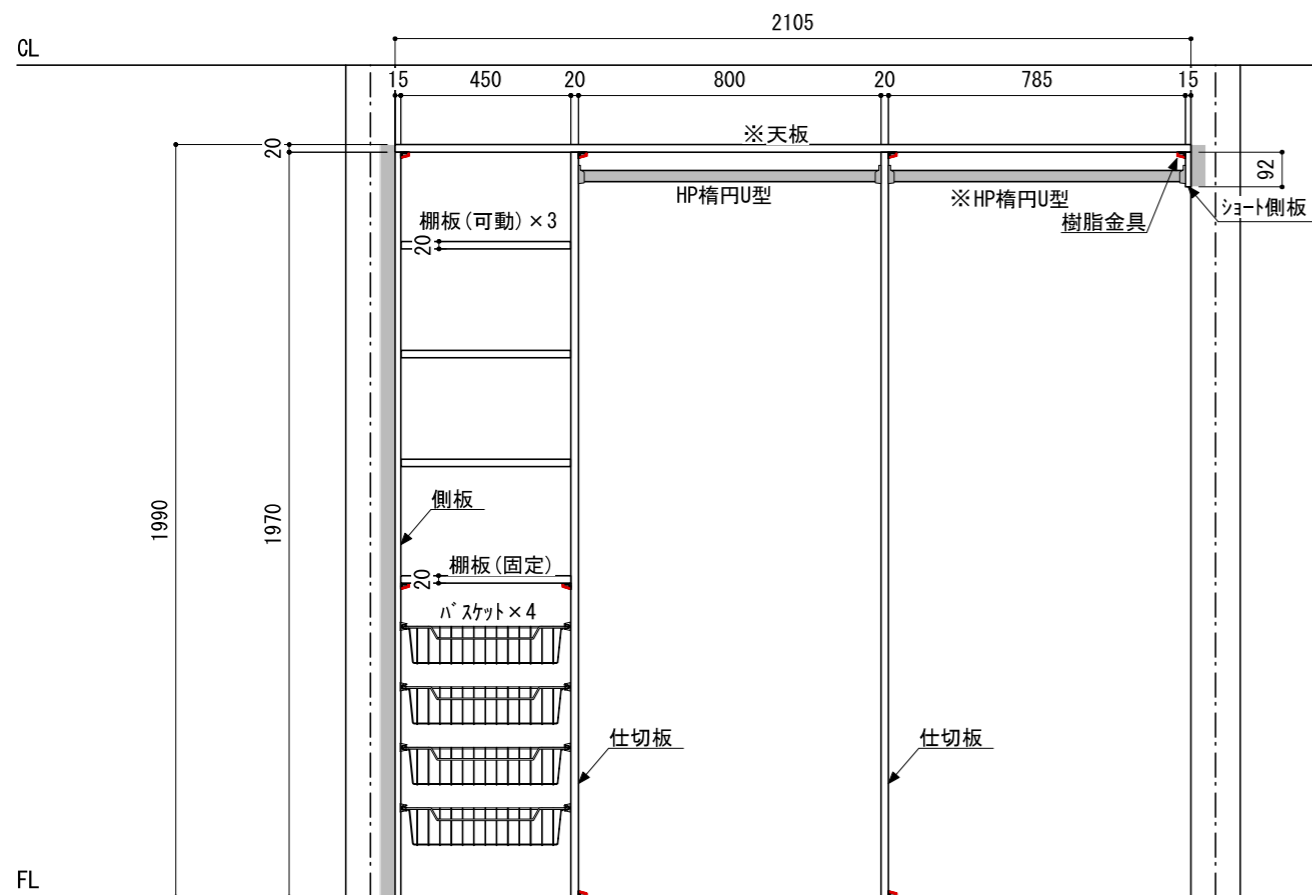

壁に部材を直接取り付けの際は、必ず下地を付けるようにしてください。

■ 下地必要位置

※製品を設置する壁面に厚さ12mm以上のコンパネ下地（現場調達）または補強材木が必要です。
 ※床面には、厚さ12mm以上の木質床材が必要です。

※当図面はイメージ及び寸法の確認用であり、発注時には納まり、下地等の打合せが必要です。

※躯体の状況をご確認ください。

※施工方法、構成およびサイズにより、お見積もり価格が変わります。

※印の付いた部材は現場カットをお願いします。

A面 AA030646 ■

①立面

A-A' 断面

B-B' 断面

※ HP : ハンガーパイプ

※ ■には色記号 (LW・IJ・AJ) が入ります。

南海プライウッド株式会社

商品名

クロゼットシステム ウォールゼット ノエル3

セット品番

AA030646 ■

作成日

2020年12月12日

縮尺

1/20

作成日

2020年12月12日

縮尺

1/20