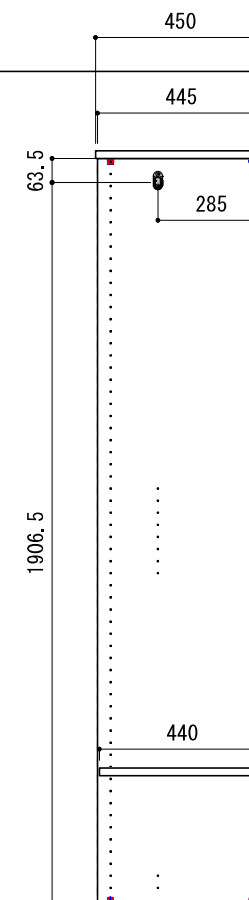

壁に部材を直接取り付ける際は、必ず下地を付けるようにしてください。

■ 下地必要位置

※製品を設置する壁面に厚さ12mm以上のコンパネ下地（現場調達）または補強桱木が必要です。
※床面には、厚さ12mm以上の木質床材が必要です。

※当図面はイメージ及び寸法の確認用であり、発注時には納まり、下地等の打合せが必要です。

※躯体の状況をご確認ください。

※施工方法、構成およびサイズにより、お見積り価格が変わります。

※印の付いた部材は現場カットをお願いします。

A-A' 断面

B-B' 断面

※ HP : ハンガーパイプ

※■には色記号 (LW・IJ・AJ) が入ります。

南海プライウッド株式会社	商品名	クローゼットシステム ウォールゼット ノエル3	セット品番	AA030688■ 奥行450	作成日	2024年1月10日	縮尺	1/20
--------------	-----	-------------------------	-------	-----------------	-----	------------	----	------