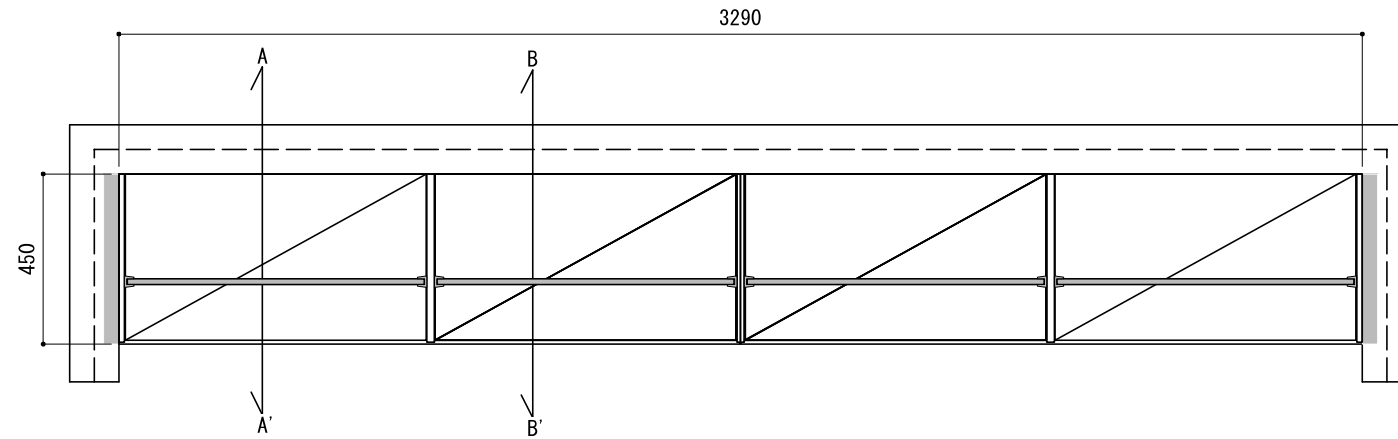

壁に部材を直接取り付ける際は、必ず下地を付けるようにしてください。

■ 下地必要位置

※製品を設置する壁面に厚さ12mm以上のコンパネ下地（現場調達）または補強桱木が必要です。
※床面には、厚さ12mm以上の木質床材が必要です。

※当図面はイメージ及び寸法の確認用であり、発注時には納まり、下地等の打合せが必要です。

※躯体の状況をご確認ください。

※施工方法、構成およびサイズにより、お見積り価格が変わります。

※印の付いた部材は現場カットをお願いします。

A-A' 断面

B-B' 断面

※ HP : ハンガーパイプ

※■には色記号 (LW・IJ・AJ) が入ります。

南海プライウッド株式会社	商品名	クローゼットシステム ウォールゼット ノエル3	セット品番	AA030688■ 奥行450	作成日	2024年1月10日	縮尺	1/20
--------------	-----	-------------------------	-------	-----------------	-----	------------	----	------