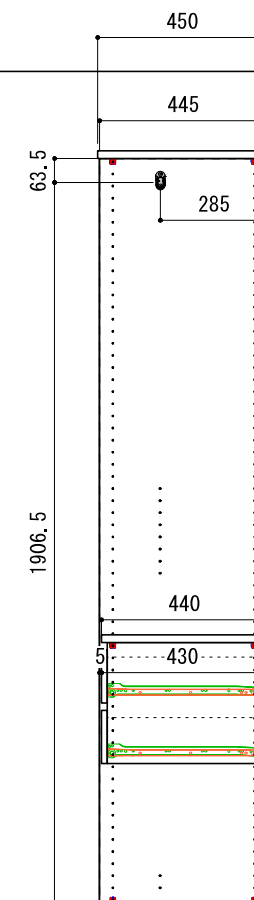

壁に部材を直接取り付ける際は、必ず下地を付けるようにしてください。

■ 下地必要位置

※製品を設置する壁面に厚さ12mm以上のコンパネ下地（現場調達）または補強桱木が必要です。
※床面には、厚さ12mm以上の木質床材が必要です。

※当図面はイメージ及び寸法の確認用であり、発注時には納まり、下地等の打合せが必要です。

※躯体の状況をご確認ください。

※施工方法、構成およびサイズにより、お見積り価格が変わります。

※印の付いた部材は現場カットをお願いします。

A-A' 断面

B-B' 断面

※ HP : ハンガーパイプ

※■には色記号 (LW・IJ・AJ) が入ります。

南海プライウッド株式会社	商品名	クローゼットシステム ウォールゼット ノエル3	セット品番	AA030688■ 奥行450	作成日	2024年1月10日	縮尺	1/20
--------------	-----	-------------------------	-------	-----------------	-----	------------	----	------