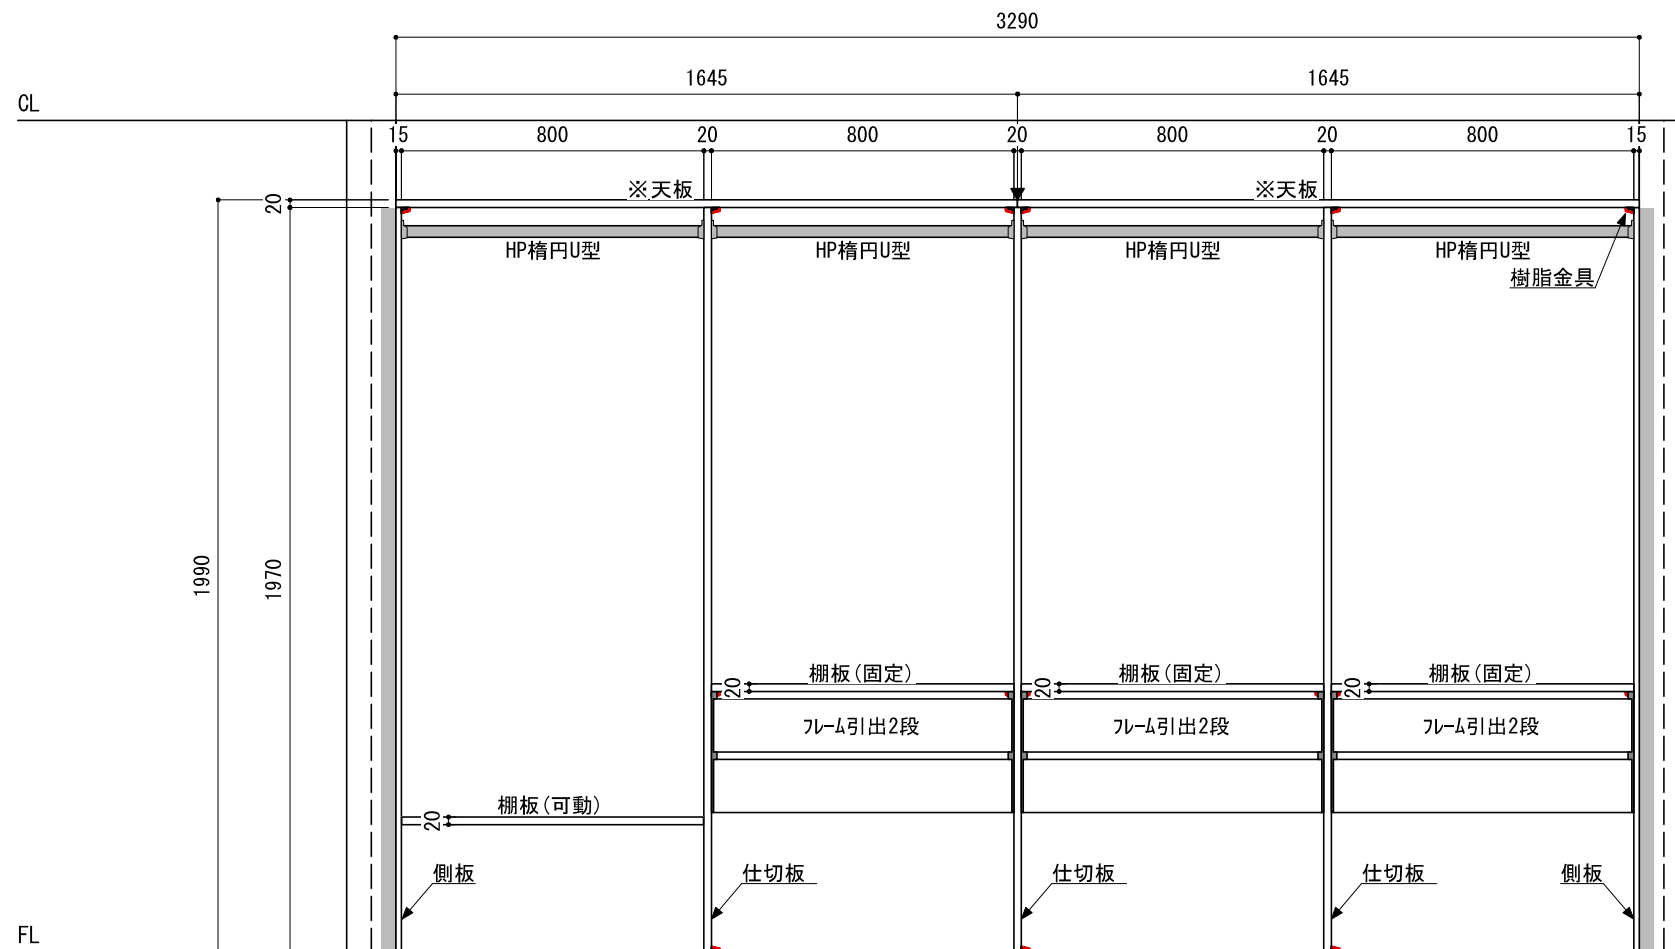

壁に部材を直接取り付ける際は、必ず下地を付けるようにしてください。

■ 下地必要位置

※製品を設置する壁面に厚さ12mm以上のコンパネ下地（現場調達）または補強桱木が必要です。
※床面には、厚さ12mm以上の木質床材が必要です。

※当図面はイメージ及び寸法の確認用であり、発注時には納まり、下地等の打合せが必要です。

※躯体の状況をご確認ください。

※施工方法、構成およびサイズにより、お見積り価格が変わります。

※印の付いた部材は現場カットをお願いします。

A-A' 断面

B-B' 断面

※ HP : ハンガーパイプ

※■には色記号 (LW・IJ・AJ) が入ります。

南海プライウッド株式会社	商品名	クローゼットシステム ウォールゼット ノエル3	セット品番	AA030688■ 奥行450	作成日	2024年1月10日	縮尺	1/20
--------------	-----	-------------------------	-------	-----------------	-----	------------	----	------