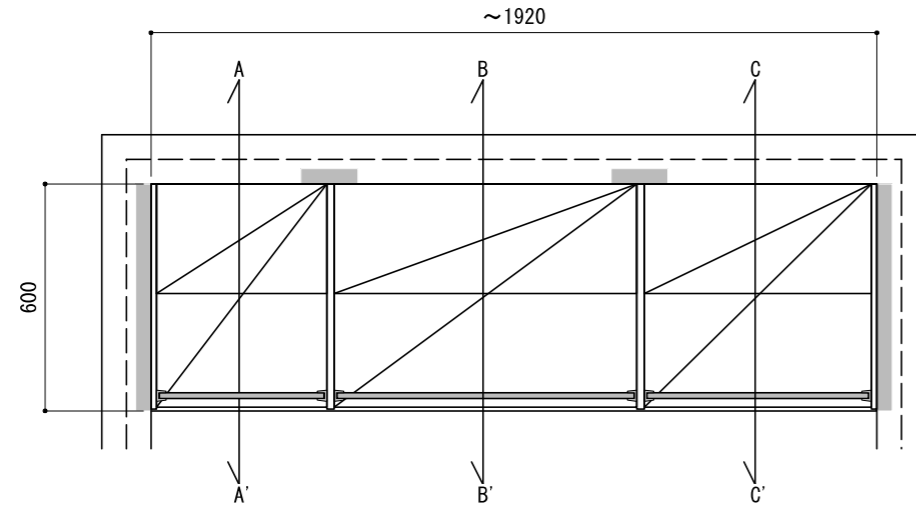

壁に部材を直接取り付ける際は、必ず下地を付けるようにしてください。

※製品を設置する壁面に厚さ12mm以上のコンパネ下地（現場調達）または補強材が必要です。
 ※床面には、厚さ12mm以上の木質床材が必要です。

※当図面はイメージ及び寸法の確認用であり、発注時には納まり、下地等の打合せが必要です。
 ※躯体の状況をご確認ください。
 ※施工方法、構成およびサイズにより、お見積り価格が変わります。

※印の付いた部材は現場カットをお願いします。

※ HP : ハンガーパイプ

※■には色記号 (LW・IJ・AJ) が入ります。

南海プライウッド株式会社	商品名	クローゼットシステム ウォールゼット ノエル3	セット品番	AA030689■ 奥行600	作成日	2024年1月10日	縮尺	1/20
--------------	-----	-------------------------	-------	-----------------	-----	------------	----	------