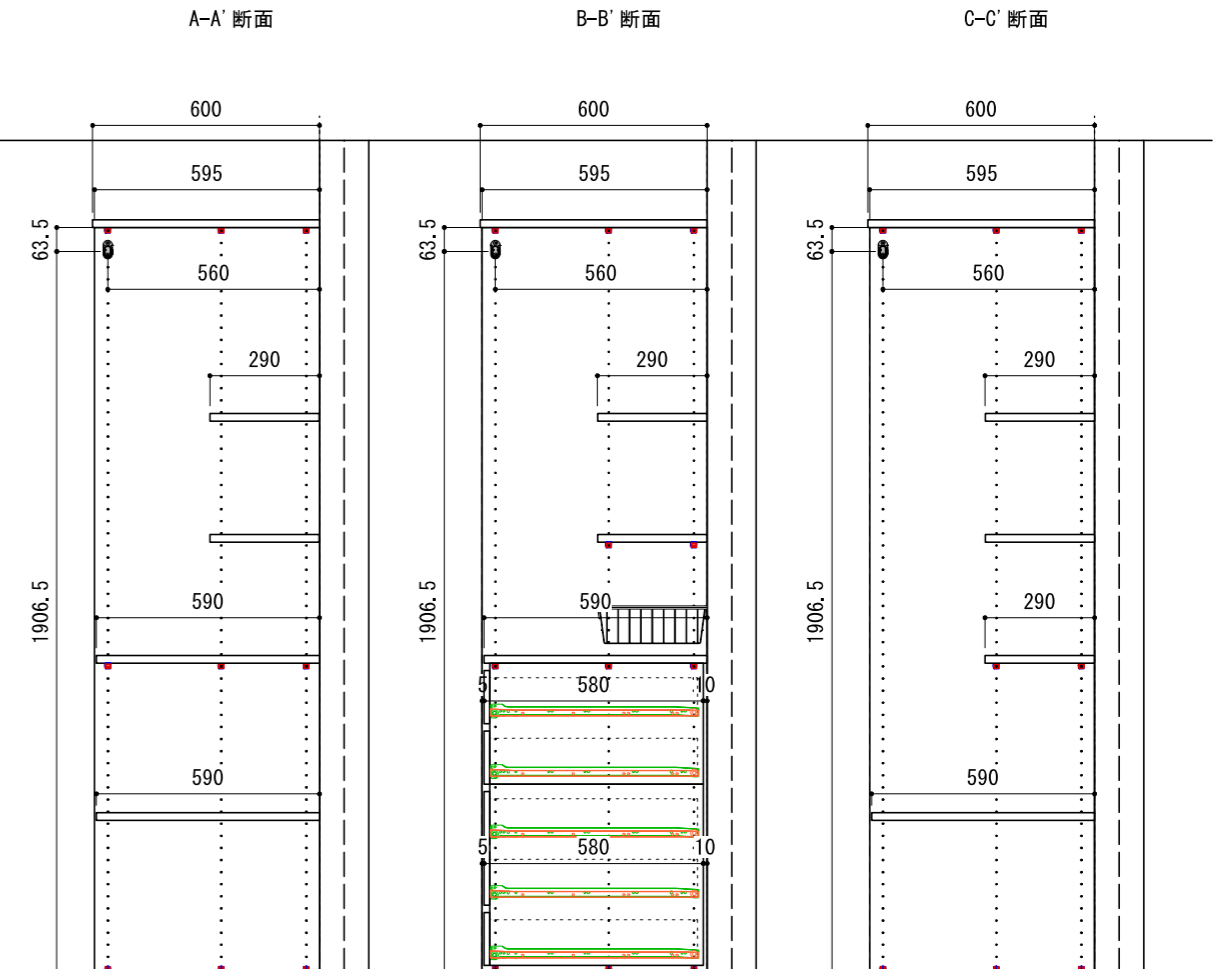

壁に部材を直接取り付ける際は、必ず下地を付けるようにしてください。

※製品を設置する壁面に厚さ12mm以上のコンパネ下地（現場調達）または補強材が必要です。
 ※床面には、厚さ12mm以上の木質床材が必要です。

※当図面はイメージ及び寸法の確認用であり、発注時には納まり、下地等の打合せが必要です。
 ※躯体の状況をご確認ください。
 ※施工方法、構成およびサイズにより、お見積り価格が変わります。

※印の付いた部材は現場カットをお願いします。

※ HP : ハンガーパイプ

※■には色記号 (LW・IJ・AJ) が入ります。

南海プライウッド株式会社	商品名	クローゼットシステム ウォールゼット ノエル3	セット品番	AA030689■ 奥行600	作成日	2024年1月10日	縮尺	1/20
--------------	-----	-------------------------	-------	-----------------	-----	------------	----	------