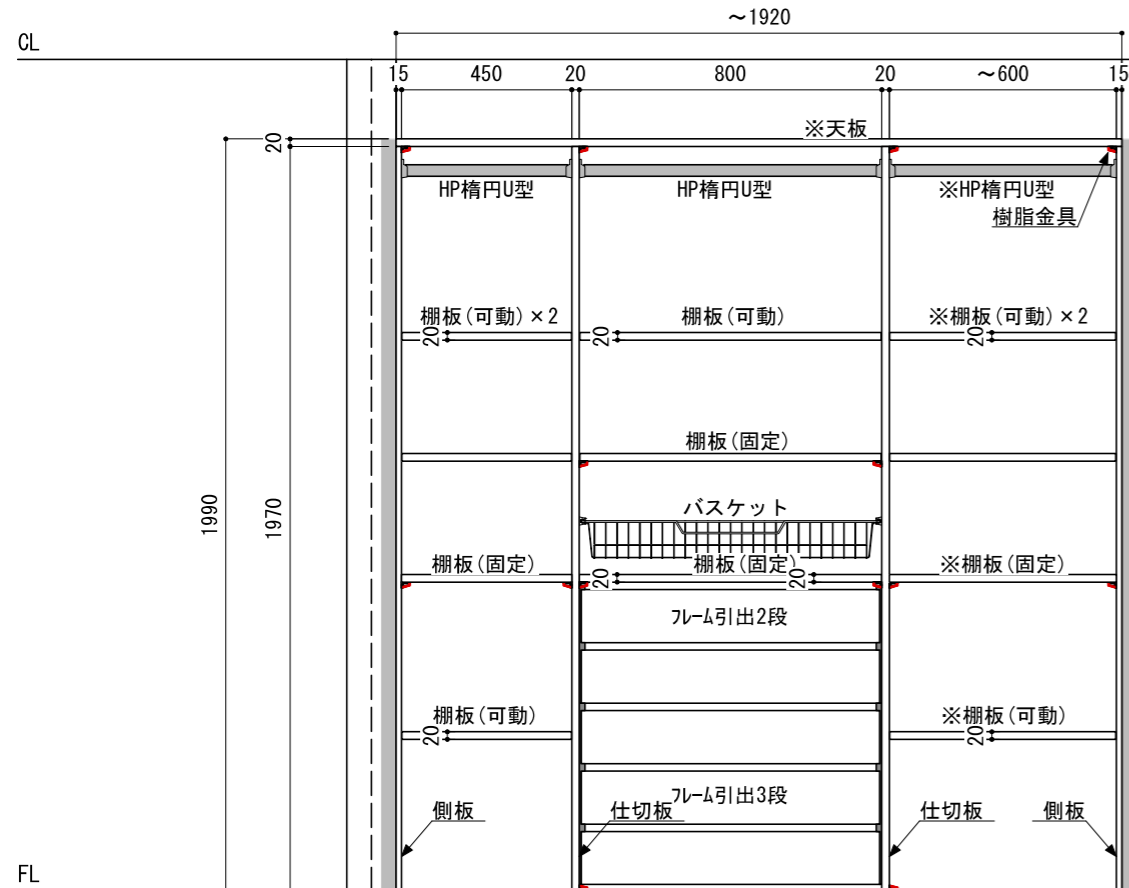

壁に部材を直接取り付ける際は、必ず下地を付けるようにしてください。

※製品を設置する壁面に厚さ12mm以上のコンパネ下地（現場調達）または補強材が必要です。
 ※床面には、厚さ12mm以上の木質床材が必要です。

※当図面はイメージ及び寸法の確認用であり、発注時には納まり、下地等の打合せが必要です。
 ※躯体の状況をご確認ください。
 ※施工方法、構成およびサイズにより、お見積り価格が変わります。

※印の付いた部材は現場カットをお願いします。

※ HP : ハンガーパイプ

※■には色記号 (LW・IJ・AJ) が入ります。

南海プライウッド株式会社	商品名	クローゼットシステム ウォールゼット ノエル3	セット品番	AA030689■ 奥行600	作成日	2024年1月10日	縮尺	1/20
--------------	-----	-------------------------	-------	-----------------	-----	------------	----	------