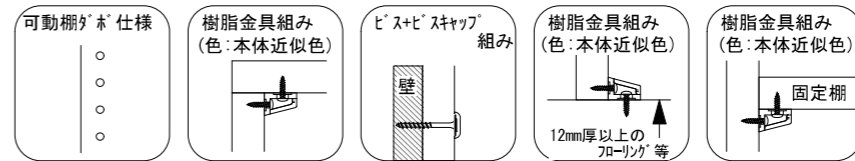

壁に部材を直接取り付けの際は、必ず下地を付けるようにしてください。

■ 下地必要位置

※製品を設置する壁面に厚さ12mm以上のコンパネ下地（現場調達）または補強材が必要。
 ※床面には、厚さ12mm以上の木質床材が必要です。

※当図面はイメージ及び寸法の確認用であり、発注時には納まり、下地等の打合せが必要です。

※躯体の状況をご確認ください。

※施工方法、構成およびサイズにより、お見積り価格が変わります。

※既製サイズ以外の部材は現場カット願います。

※■には色記号 (LW・IJ・AJ) が入ります。

<p>南海プライウッド株式会社</p>	<p>商品名</p>	<p>クローゼットシステム ウォールゼット ノエル3</p>	<p>セット品番</p>	<p>U型 AA030692■+AA030693■ +AA030694■ 奥行600</p>	<p>作成日</p>	<p>2024年1月10日</p>	<p>縮尺</p>	<p>1/20</p>
---------------------	------------	--------------------------------	--------------	--	------------	-------------------	-----------	-------------