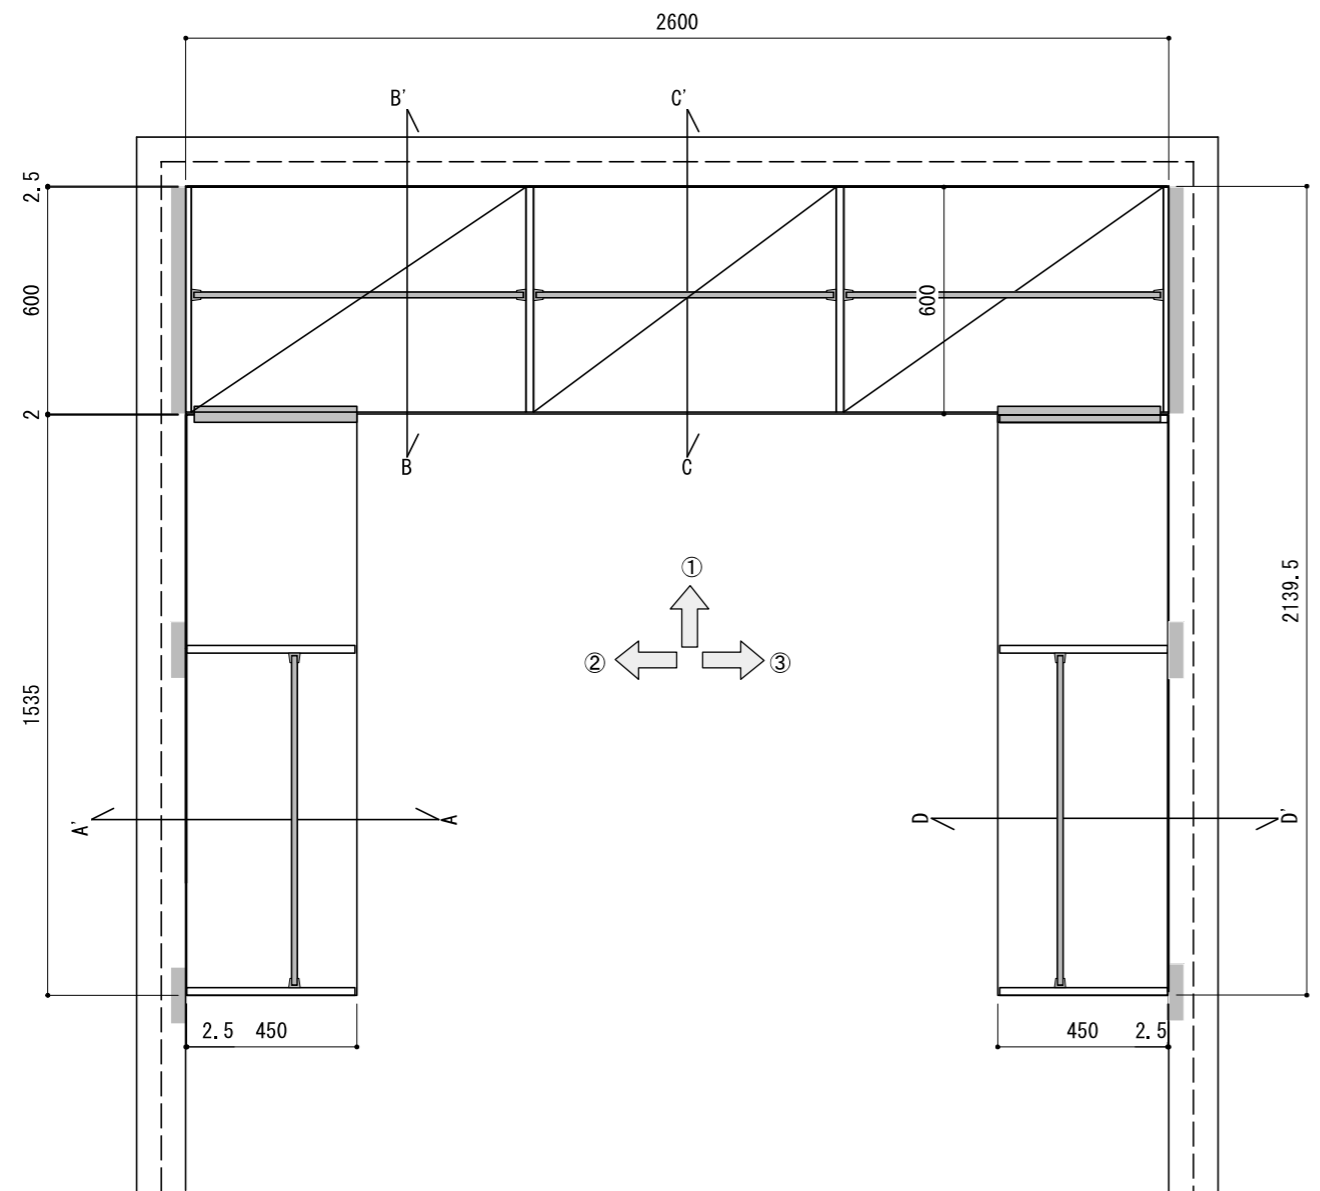

壁に部材を直接取り付けの際は、必ず下地を付けるようにしてください。

■ 下地必要位置

※製品を設置する壁面に厚さ12mm以上のコンパネ下地（現場調達）または補強材が必要。
 ※床面には、厚さ12mm以上の木質床材が必要です。

※当図面はイメージ及び寸法の確認用であり、発注時には納まり、下地等の打合せが必要です。

※躯体の状況をご確認ください。

※施工方法、構成およびサイズにより、お見積り価格が変わります。

※既製サイズ以外の部材は現場カット願います。

※■には色記号 (LW・IJ・AJ) が入ります。

<p>南海プライウッド株式会社</p>	<p>商品名</p>	<p>クローゼットシステム ウォールゼット ノエル3</p>	<p>セット品番</p>	<p>U型 AA030692■+AA030693■ +AA030694■ 奥行600</p>	<p>作成日</p>	<p>2024年1月10日</p>	<p>縮尺</p>	<p>1/20</p>
---------------------	------------	--------------------------------	--------------	--	------------	-------------------	-----------	-------------

壁に部材を直接取り付ける際は、必ず下地を付けるようにしてください。

下地必要位置

※製品を設置する壁面に厚さ12mm以上のコンパネ下地（現場調達）または補強木が必要です。
※床面には、厚さ12mm以上の木質床材が必要です。

※当図面はイメージ及び寸法の確認用であり、発注時には納まり、下地等の打合せが必要です。

※躯体の状況をご確認ください。

※施工方法、構成およびサイズにより、お見積り価格が変わります。

※印の付いた部材は現場カットをお願いします。