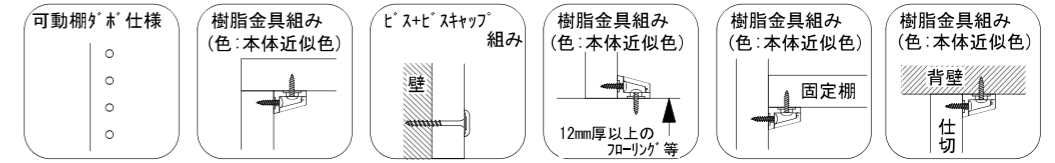

A面 AA030692 ■

①立面

B-B' 断面

C-C' 断面

※ HP : ハンガーパイプ

※■には色記号 (LW・IJ・AJ) が入ります。

南海プライウッド株式会社	商品名	クローゼットシステム ウォールゼット ノエル3	セット品番	U型 AA030692 ■+AA030693 ■ +AA030694 ■ 奥行600	作成日	2024年1月10日	縮尺	1/20
--------------	-----	-------------------------	-------	---	-----	------------	----	------