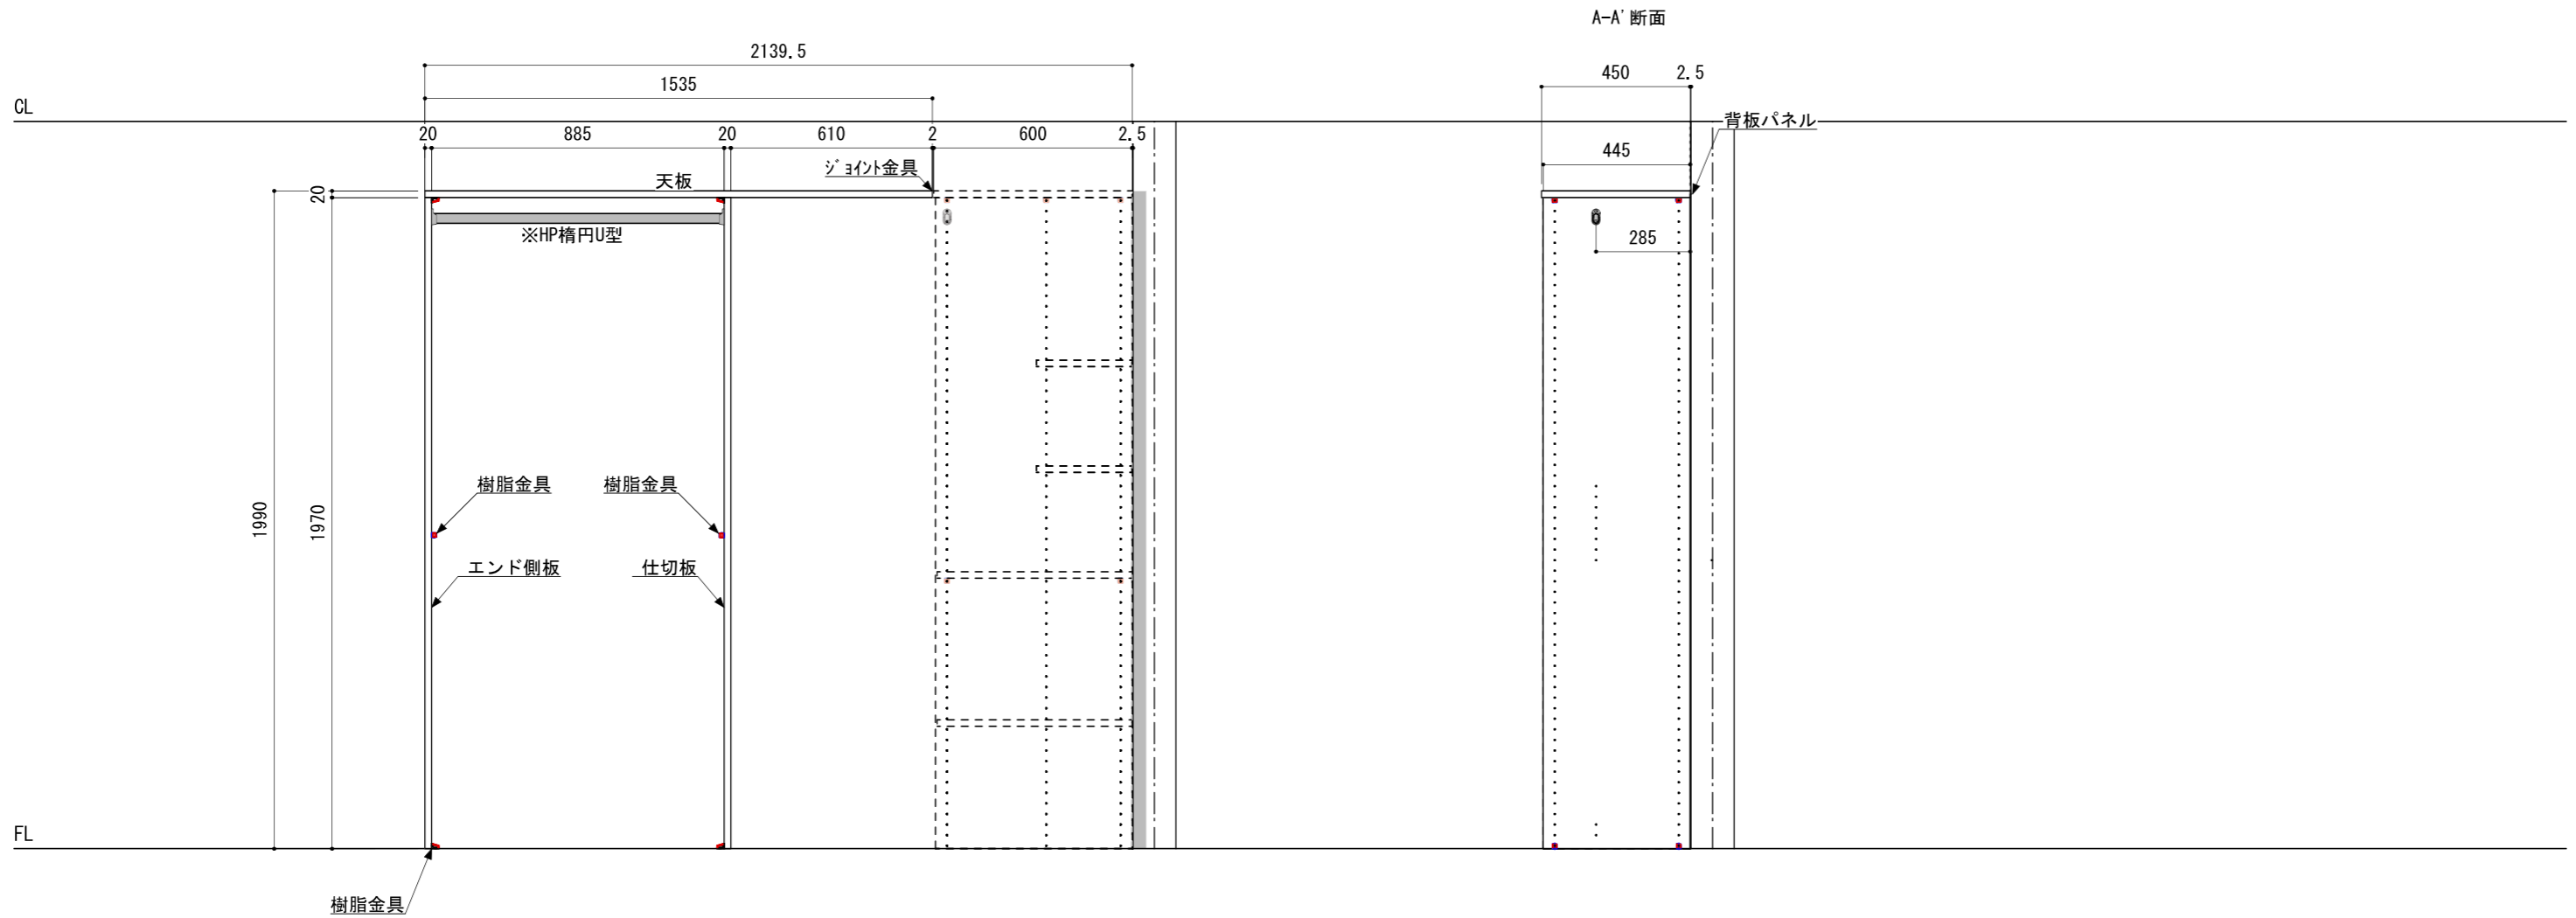

壁に部材を直接取り付ける際は、必ず下地を付けるようにしてください。

■ 下地必要位置

※製品を設置する壁面に厚さ12mm以上のコンパネ下地（現場調達）または補強材木が必要です。
※床面には、厚さ12mm以上の木質床材が必要です。

※当図面はイメージ及び寸法の確認用であり、発注時には納まり、下地等の打合せが必要です。

※躯体の状況をご確認ください。

※施工方法、構成およびサイズにより、お見積り価格が変わります。

※既製サイズ以外の部材は現場カット願います。

B面 AA030693 ■

②立面

※■には色記号 (LW・IJ・AJ) が入ります。

南海プライウッド株式会社	商品名	クローゼットシステム ウォールゼット ノエル3	セット品番	U型 AA030692 ■+AA030693 ■ +AA030694 ■ 奥行600	作成日	2024年1月10日	縮尺	1/20
--------------	-----	-------------------------	-------	---	-----	------------	----	------