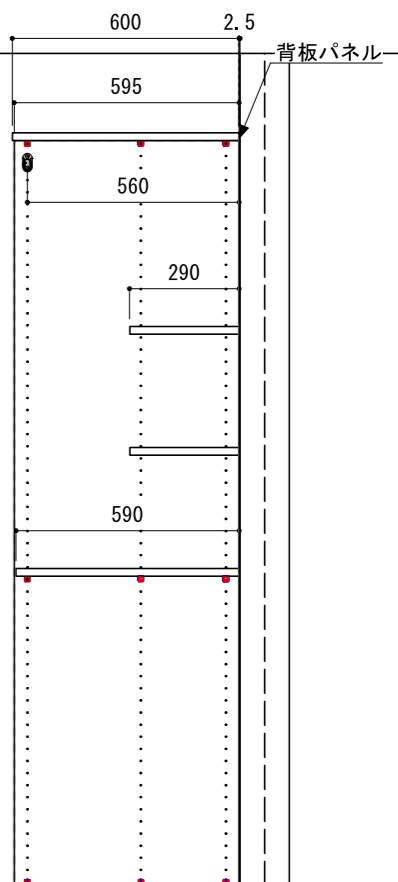

壁に部材を直接取り付ける際は、必ず下地を付けるようにしてください。

下地必要位置

※製品を設置する壁面に厚さ12mm以上のコンパネ下地（現場調達）または補強木が必要です。
※床面には、厚さ12mm以上の木質床材が必要です。

※当図面はイメージ及び寸法の確認用であり、発注時には納まり、下地等の打合せが必要です。

※躯体の状況をご確認ください。

※施工方法、構成およびサイズにより、お見積り価格が変わります。

※印の付いた部材は現場カットをお願いします。

A面 AA030692 ■

①立面

B-B' 断面

C-C' 断面

※ HP : ハンガーパイプ

※■には色記号 (LW・IJ・AJ) が入ります。

南海プライウッド株式会社	商品名	クローゼットシステム ウォールゼット ノエル3	セット品番	U型 AA030692 ■+AA030693 ■ +AA030694 ■ 奥行600	作成日	2024年1月10日	縮尺	1/20
--------------	-----	-------------------------	-------	---	-----	------------	----	------

壁に部材を直接取り付ける際は、必ず下地を付けるようにしてください。

■ 下地必要位置

※製品を設置する壁面に厚さ12mm以上のコンパネ下地（現場調達）または補強材木が必要です。
※床面には、厚さ12mm以上の木質床材が必要です。

※当図面はイメージ及び寸法の確認用であり、発注時には納まり、下地等の打合せが必要です。

※躯体の状況をご確認ください。

※施工方法、構成およびサイズにより、お見積り価格が変わります。

※既製サイズ以外の部材は現場カット願います。

B面 AA030693 ■

②立面

※■には色記号 (LW・IJ・AJ) が入ります。

南海プライウッド株式会社	商品名	クローゼットシステム ウォールゼット ノエル3	セット品番	U型 AA030692 ■+AA030693 ■ +AA030694 ■ 奥行600	作成日	2024年1月10日	縮尺	1/20
--------------	-----	-------------------------	-------	---	-----	------------	----	------