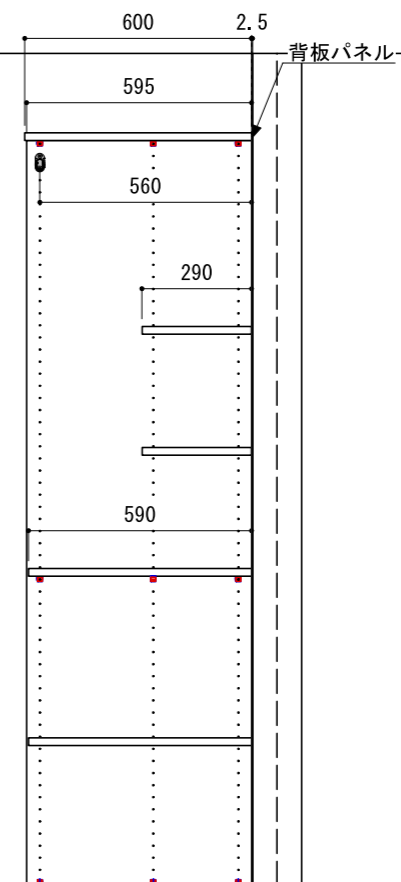

壁に部材を直接取り付けの際は、必ず下地を付けるようにしてください。

■ 下地必要位置

※製品を設置する壁面に厚さ12mm以上のコンパネ下地（現場調達）または補強材が必要。
 ※床面には、厚さ12mm以上の木質床材が必要です。

※当図面はイメージ及び寸法の確認用であり、発注時には納まり、下地等の打合せが必要です。

※躯体の状況をご確認ください。

※施工方法、構成およびサイズにより、お見積り価格が変わります。

※既製サイズ以外の部材は現場カット願います。

※■には色記号 (LW・IJ・AJ) が入ります。

<p>南海プライウッド株式会社</p>	<p>商品名</p>	<p>クローゼットシステム ウォールゼット ノエル3</p>	<p>セット品番</p>	<p>U型 AA030692■+AA030693■ +AA030694■ 奥行600</p>	<p>作成日</p>	<p>2024年1月10日</p>	<p>縮尺</p>	<p>1/20</p>
---------------------	------------	--------------------------------	--------------	--	------------	-------------------	-----------	-------------

壁に部材を直接取り付ける際は、必ず下地を付けるようにしてください。

下地必要位置

※製品を設置する壁面に厚さ12mm以上のコンパネ下地（現場調達）または補強木が必要です。
※床面には、厚さ12mm以上の木質床材が必要です。

※当図面はイメージ及び寸法の確認用であり、発注時には納まり、下地等の打合せが必要です。

※躯体の状況をご確認ください。

※施工方法、構成およびサイズにより、お見積り価格が変わります。

※印の付いた部材は現場カットをお願いします。

A面 AA030692 ■

①立面

B-B' 断面

C-C' 断面

※ HP : ハンガーパイプ

※■には色記号 (LW・IJ・AJ) が入ります。

南海プライウッド株式会社	商品名	クローゼットシステム ウォールゼット ノエル3	セット品番	U型 AA030692 ■+AA030693 ■ +AA030694 ■ 奥行600	作成日	2024年1月10日	縮尺	1/20
--------------	-----	-------------------------	-------	---	-----	------------	----	------