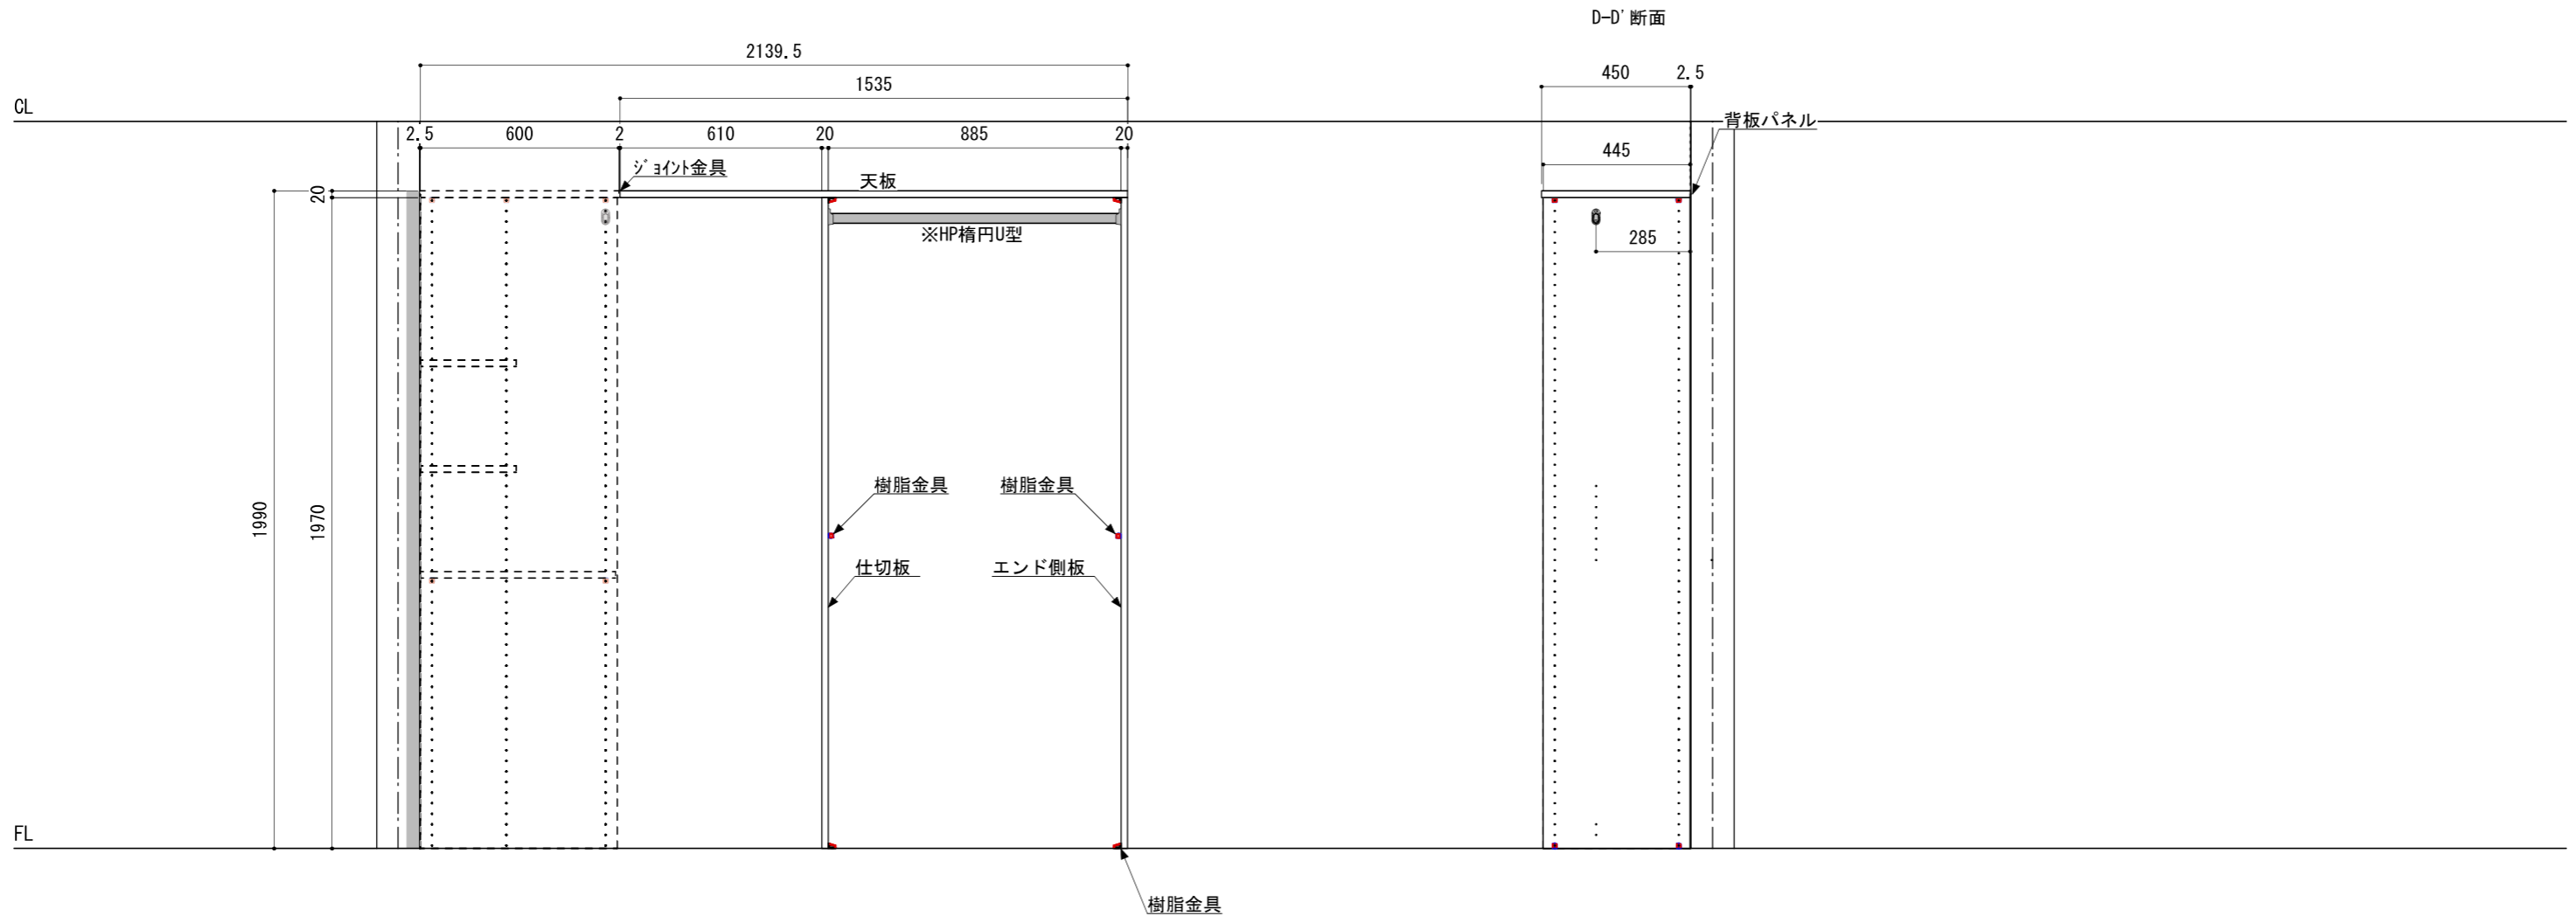

壁に部材を直接取り付ける際は、必ず下地を付けるようにしてください。

■ 下地必要位置

※製品を設置する壁面に厚さ12mm以上のコンパネ下地（現場調達）または補強材木が必要です。
 ※床面には、厚さ12mm以上の木質床材が必要です。

※当図面はイメージ及び寸法の確認用であり、発注時には納まり、下地等の打合せが必要です。

※躯体の状況をご確認ください。

※施工方法、構成およびサイズにより、お見積り価格が変わります。

※既製サイズ以外の部材は現場カット願います。

C面 AA030694 ■

③立面

※■には色記号 (LW・IJ・AJ) が入ります。

南海プライウッド株式会社	商品名	クローゼットシステム ウォールゼット ノエル3	セット品番	U型 AA030692 ■+AA030693 ■ +AA030694 ■ 奥行600	作成日	2024年1月10日	縮尺	1/20
--------------	-----	-------------------------	-------	---	-----	------------	----	------