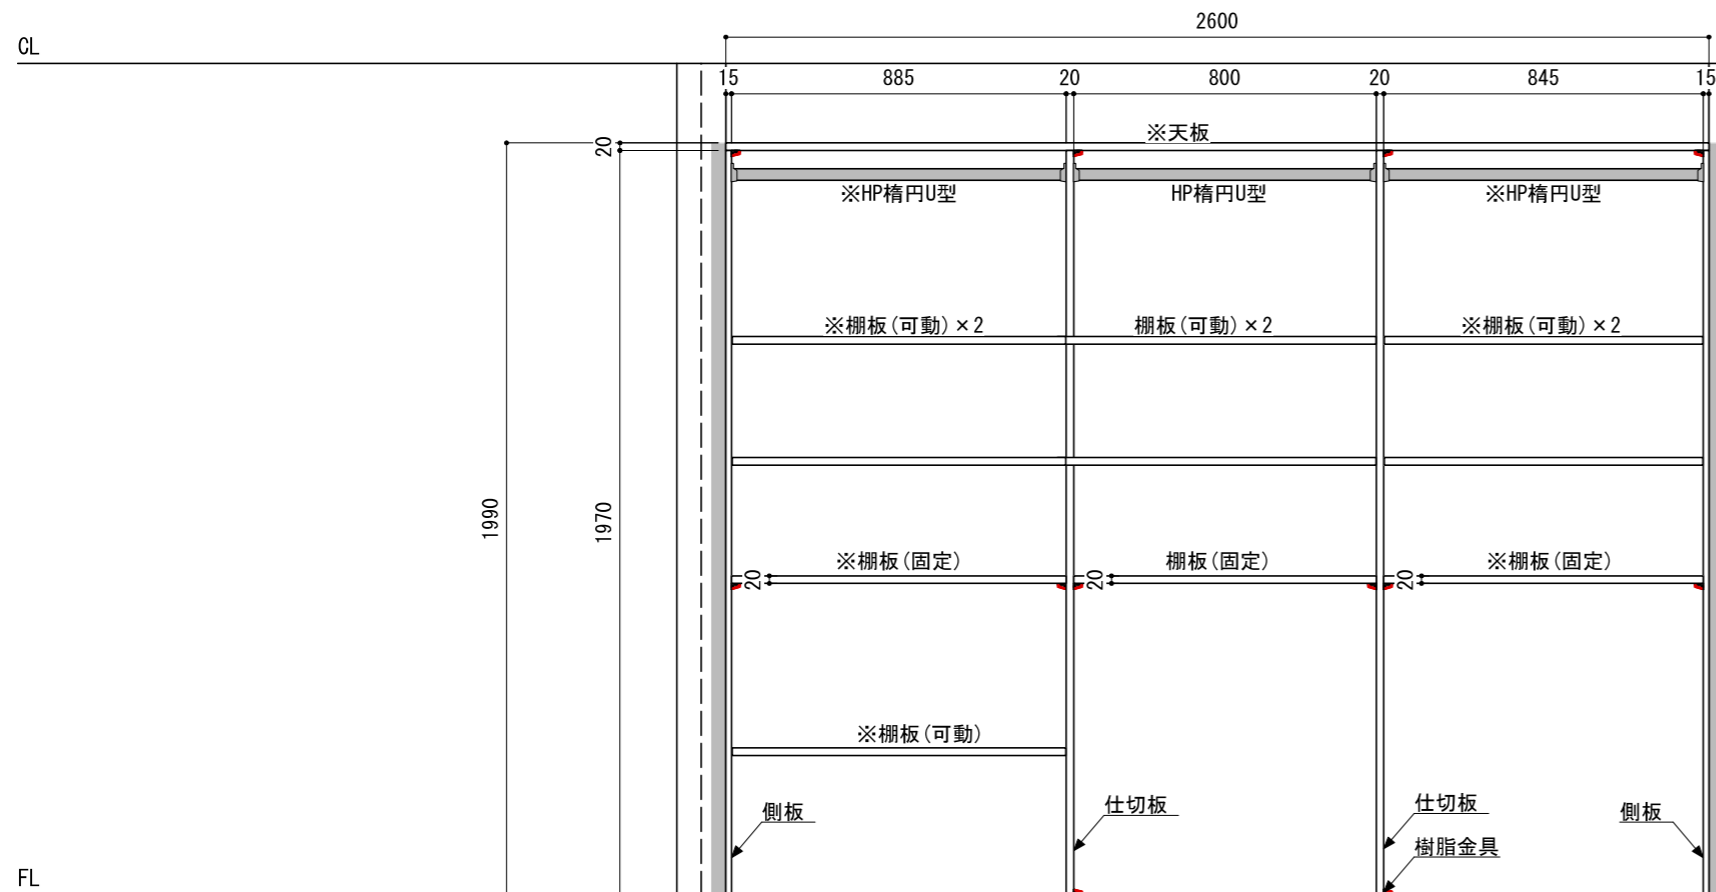

※■には色記号 (LW・IJ・AJ) が入ります。

<p>南海プライウッド株式会社</p>	<p>商品名</p>	<p>クローゼットシステム ウォールゼット ノエル3</p>	<p>セット品番</p>	<p>U型 AA030692■+AA030693■ +AA030694■ 奥行600</p>	<p>作成日</p>	<p>2024年1月10日</p>	<p>縮尺</p>	<p>1/20</p>
---------------------	------------	--------------------------------	--------------	--	------------	-------------------	-----------	-------------

壁に部材を直接取り付ける際は、必ず下地を付けるようにしてください。

下地必要位置

※製品を設置する壁面に厚さ12mm以上のコンパネ下地（現場調達）または補強木が必要です。
※床面には、厚さ12mm以上の木質床材が必要です。

※当図面はイメージ及び寸法の確認用であり、発注時には納まり、下地等の打合せが必要です。

※躯体の状況をご確認ください。

※施工方法、構成およびサイズにより、お見積り価格が変わります。

※印の付いた部材は現場カットをお願いします。

A面 AA030692 ■

①立面

B-B' 断面

C-C' 断面

※ HP : ハンガーパイプ

※■には色記号 (LW・IJ・AJ) が入ります。

南海プライウッド株式会社	商品名	クローゼットシステム ウォールゼット ノエル3	セット品番	U型 AA030692 ■+AA030693 ■ +AA030694 ■ 奥行600	作成日	2024年1月10日	縮尺	1/20
--------------	-----	-------------------------	-------	---	-----	------------	----	------