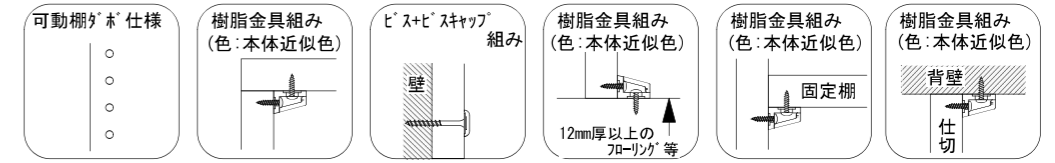

※既製サイズ以外の部材は現場カット願います。

B面 AA030693 ■

②立面

※■には色記号 (LW・IJ・AJ) が入ります。

南海プライウッド株式会社	商品名	クローゼットシステム ウォールゼット ノエル3	セット品番	U型 AA030692 ■+AA030693 ■ +AA030694 ■ 奥行600	作成日	2024年1月10日	縮尺	1/20
--------------	-----	-------------------------	-------	---	-----	------------	----	------