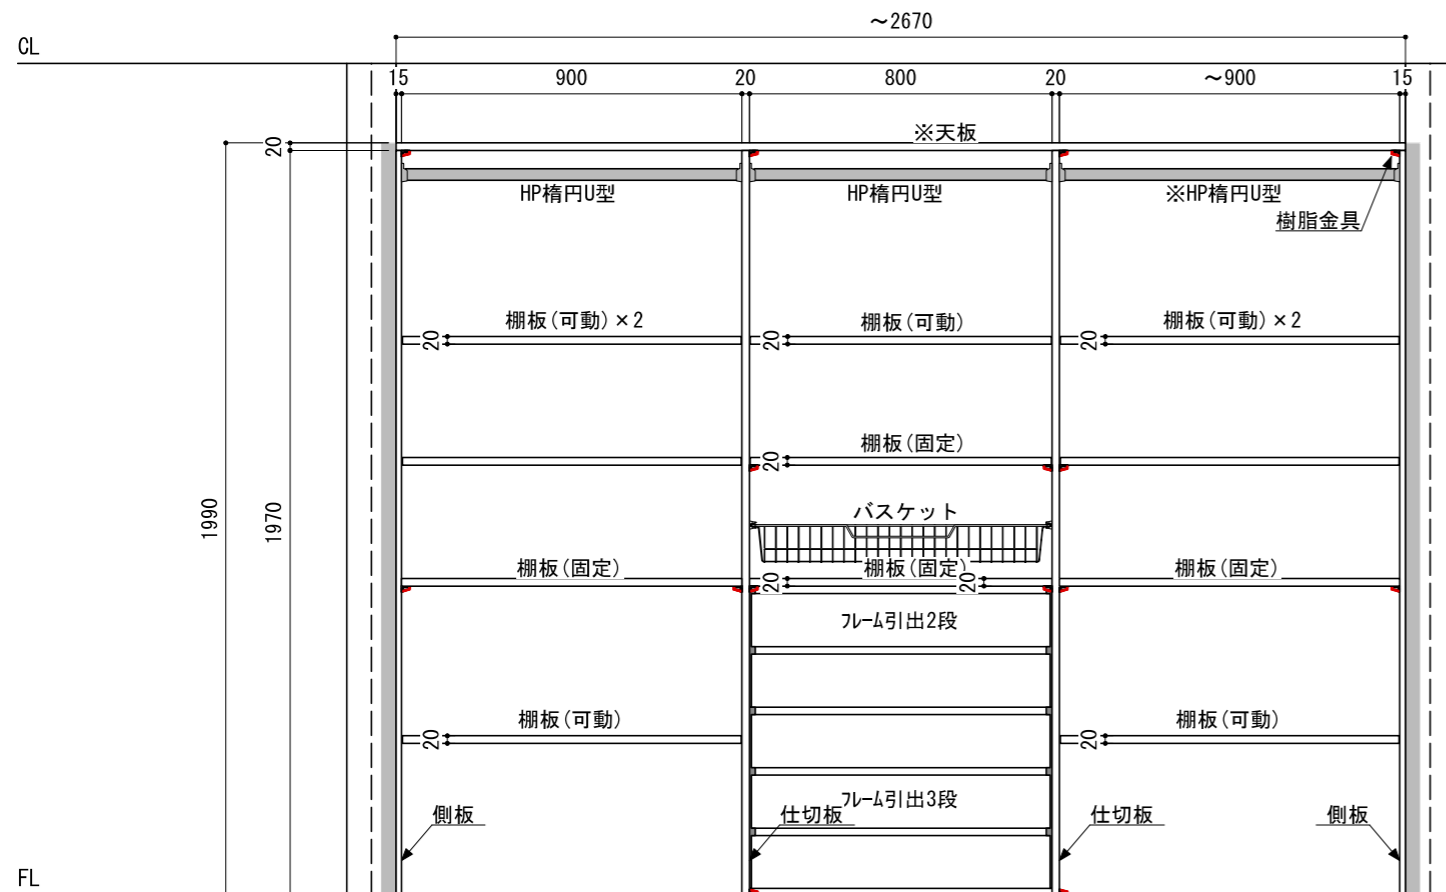

壁に部材を直接取り付ける際は、必ず下地を付けるようにしてください。

■ 下地必要位置

※製品を設置する壁面に厚さ12mm以上のコンパネ下地（現場調達）または補強材が必要です。
 ※床面には、厚さ12mm以上の木質床材が必要です。

※当図面はイメージ及び寸法の確認用であり、発注時には納まり、下地等の打合せが必要です。

※躯体の状況をご確認ください。

※施工方法、構成およびサイズにより、お見積り価格が変わります。

※印の付いた部材は現場カットをお願いします。

※ HP : ハンガーパイプ

※■には色記号 (LW・IJ・AJ) が入ります。

南海プライウッド株式会社	商品名	クローゼットシステム ウォールゼット ノエル3	セット品番	AA030696 ■ 奥行600	作成日	2024年1月10日	縮尺	1/20
--------------	-----	-------------------------	-------	------------------	-----	------------	----	------