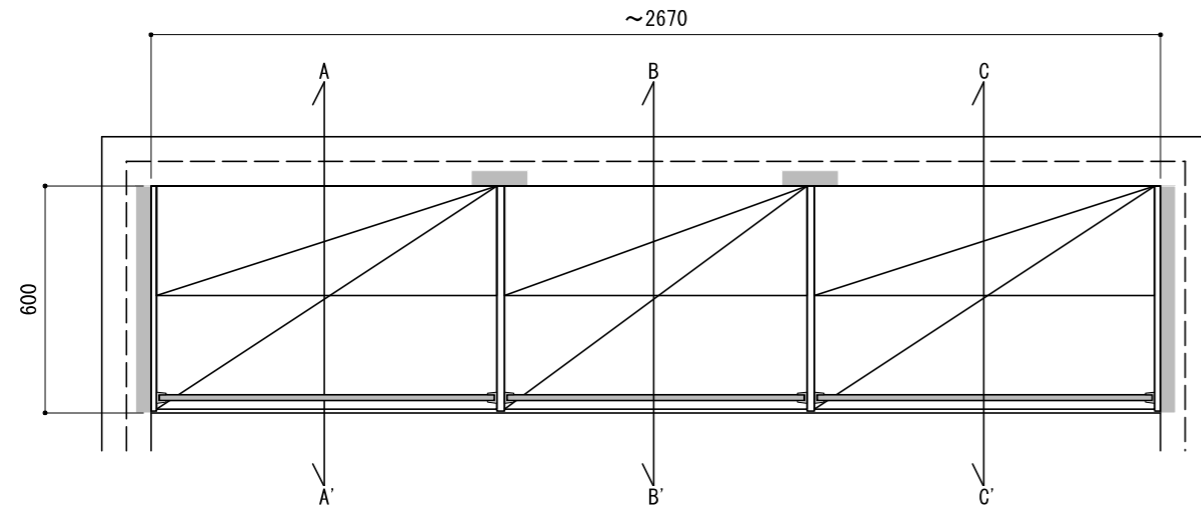

壁に部材を直接取り付ける際は、必ず下地を付けるようにしてください。

■ 下地必要位置

※製品を設置する壁面に厚さ12mm以上のコンパネ下地（現場調達）または補強材が必要です。
 ※床面には、厚さ12mm以上の木質床材が必要です。

※当図面はイメージ及び寸法の確認用であり、発注時には納まり、下地等の打合せが必要です。

※躯体の状況をご確認ください。

※施工方法、構成およびサイズにより、お見積り価格が変わります。

※印の付いた部材は現場カットをお願いします。

※ HP : ハンガーパイプ

※■には色記号 (LW・IJ・AJ) が入ります。

南海プライウッド株式会社	商品名	クローゼットシステム ウォールゼット ノエル3	セット品番	AA030696 ■ 奥行600	作成日	2024年1月10日	縮尺	1/20
--------------	-----	-------------------------	-------	------------------	-----	------------	----	------