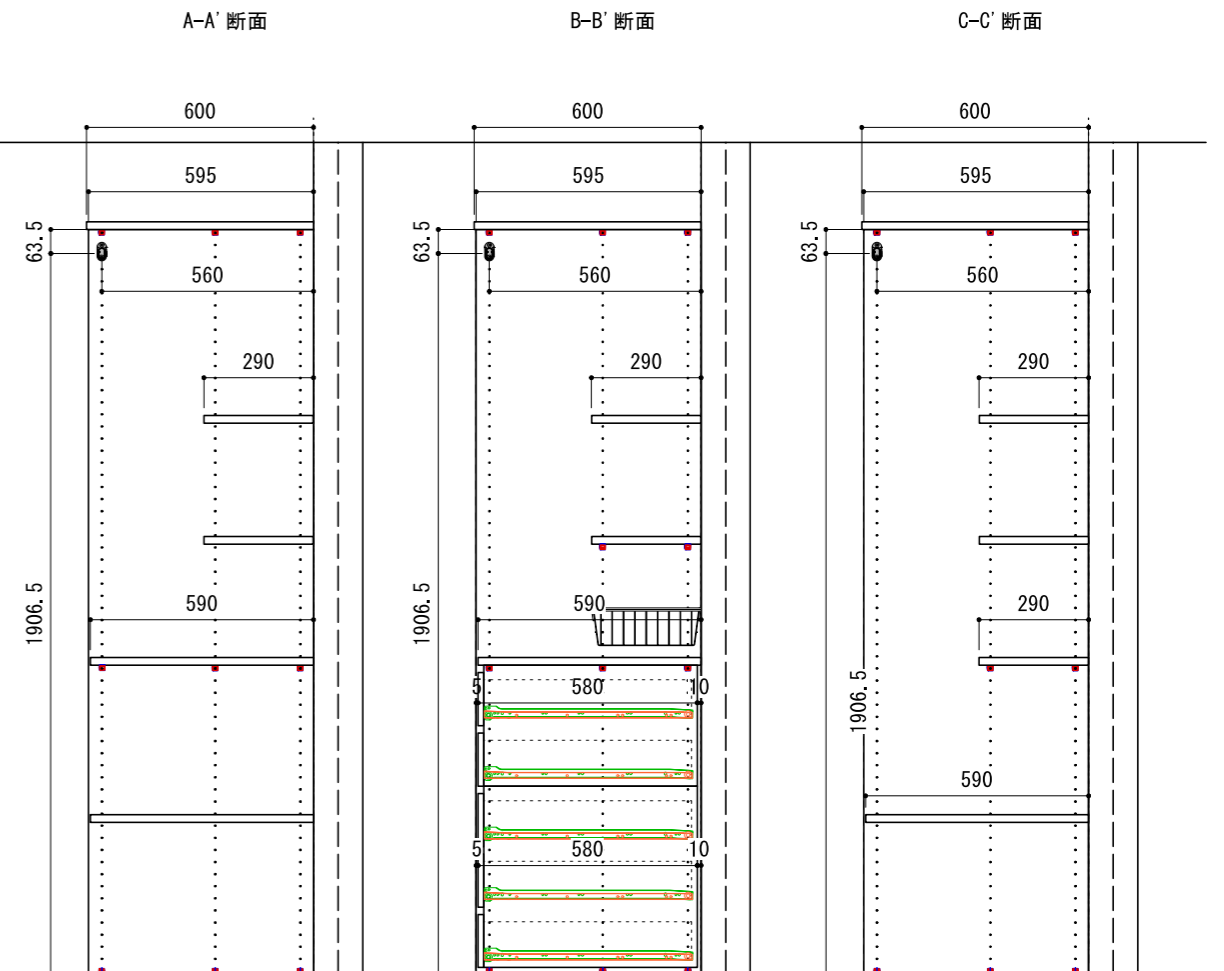

壁に部材を直接取り付ける際は、必ず下地を付けるようにしてください。

■ 下地必要位置

※製品を設置する壁面に厚さ12mm以上のコンパネ下地（現場調達）または補強材が必要です。
 ※床面には、厚さ12mm以上の木質床材が必要です。

※当図面はイメージ及び寸法の確認用であり、発注時には納まり、下地等の打合せが必要です。

※躯体の状況をご確認ください。

※施工方法、構成およびサイズにより、お見積り価格が変わります。

※印の付いた部材は現場カットをお願いします。

※ HP : ハンガーパイプ

※■には色記号 (LW・IJ・AJ) が入ります。

南海プライウッド株式会社	商品名	クローゼットシステム ウォールゼット ノエル3	セット品番	AA030696 ■ 奥行600	作成日	2024年1月10日	縮尺	1/20
--------------	-----	-------------------------	-------	------------------	-----	------------	----	------